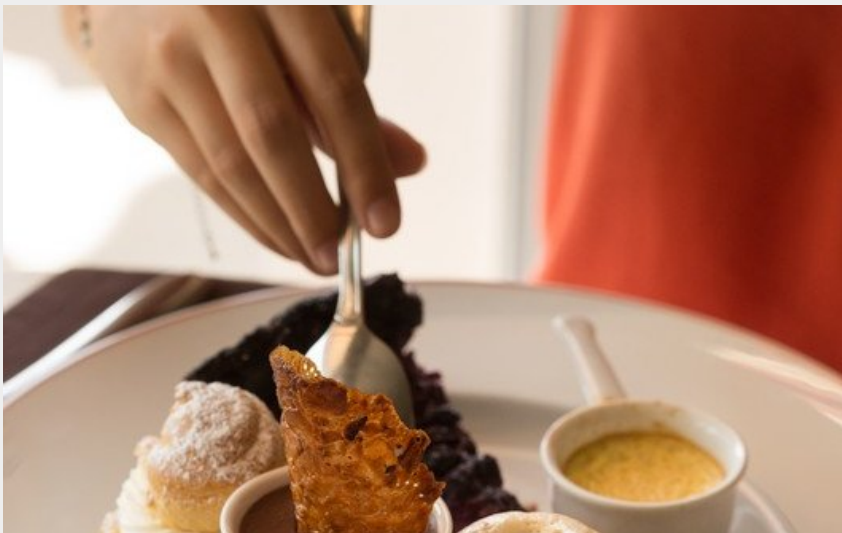

Restaurant Le Petit Breuil

Parc de Millevaches en Limousin

Crédit photo : Restaurant Le Petit Breuil_17 (Plat-Dégustation-RestaurantAuPetitBreuil-LaCourtine-Eté2019©OTCHC-MalikaTurin-Com-Btq-ComEx (2)BD)

Infos pratiques

Categorie : Restauration