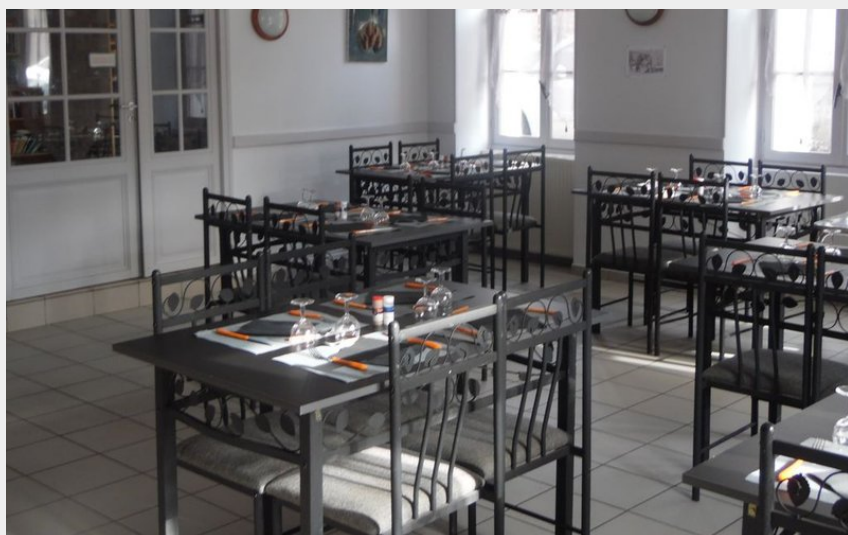

Auberge de Magnat

Parc de Millevaches en Limousin

Crédit photo : Auberge de Magnat_1 (Auberge de Magnat)