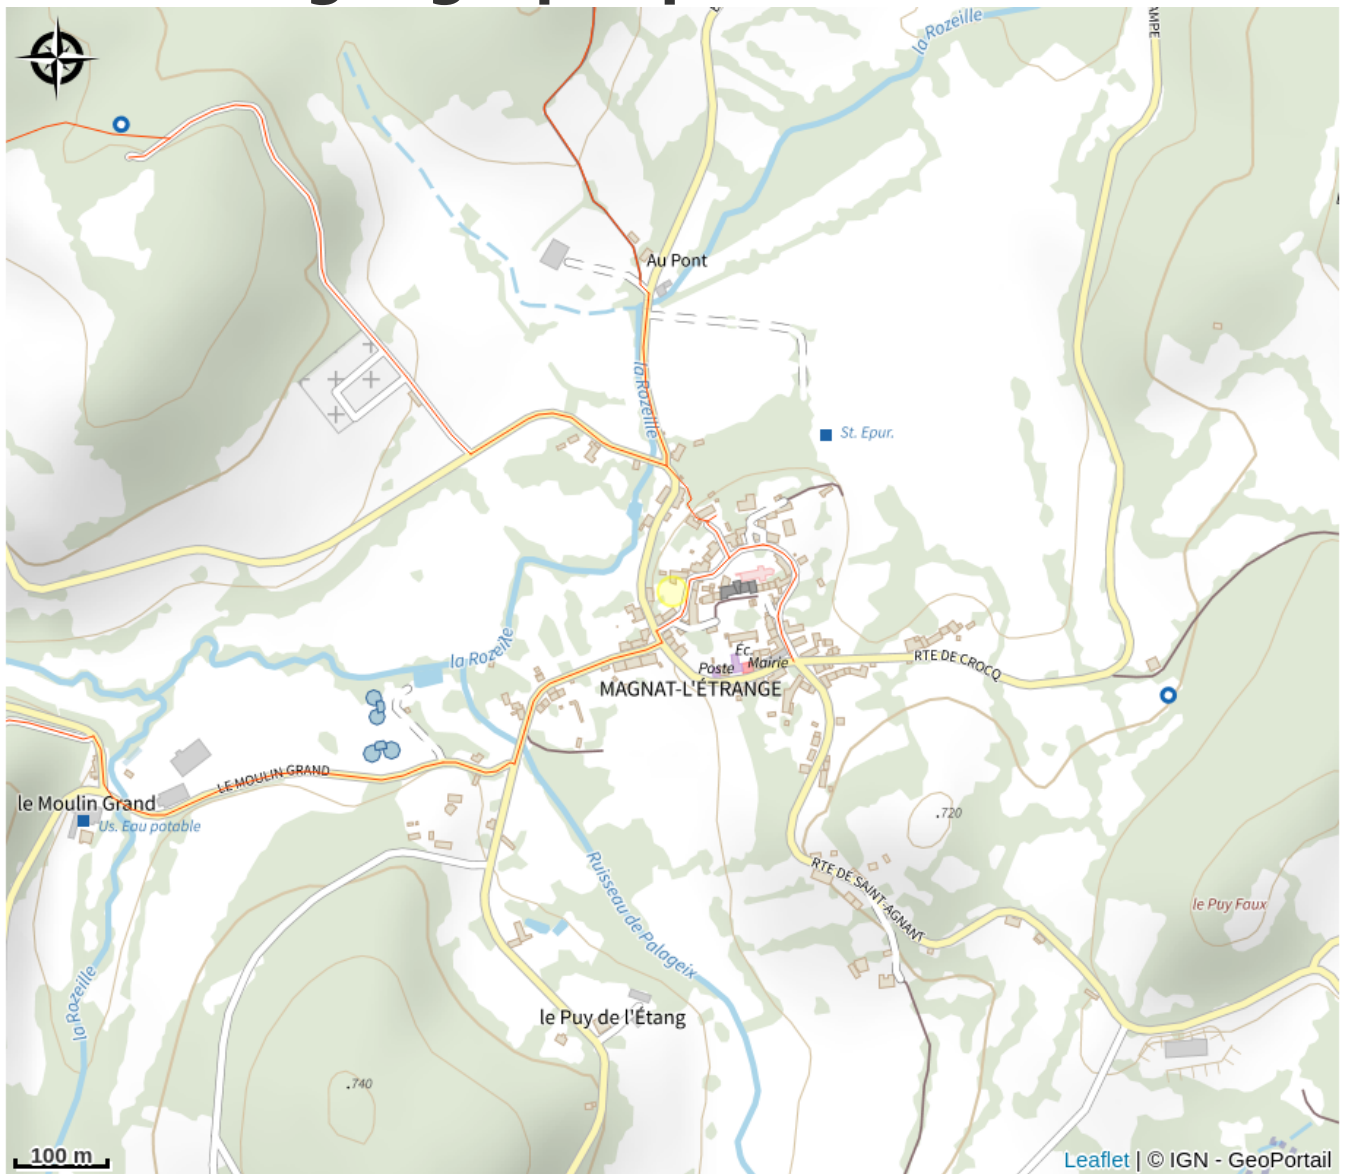

Rando Millevaches
NATURE EN LIMOUSIN

30 avr. 2024 • Auberge de Magnat •

Situation géographique

Parc
naturel
régional
de Millevaches
en Limousin

Rando Millevaches
NATURE EN LIMOUSIN

30 avr. 2024 • Auberge de Magnat •

Toutes les infos pratiques

Contact

Le Bourg
23260 MAGNAT-L'ETRANGE

Parc
naturel
régional
de Millevaches
en Limousin

Rando Millevaches
NATURE EN LIMOUSIN

30 avr. 2024 • Auberge de Magnat •