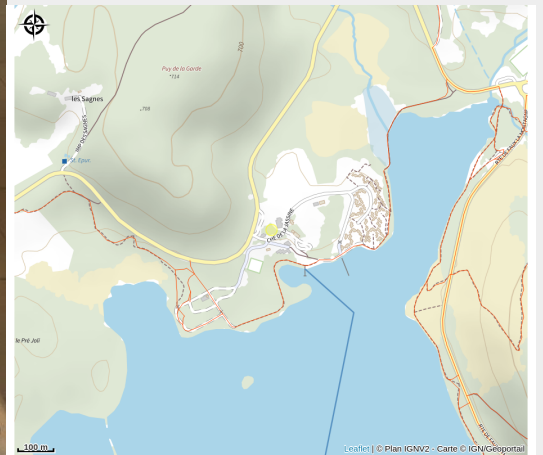

Le Bistro du Lac

Lac de Vassivière

Crédit photo : Bistro du Lac (Bistro du Lac)

Infos pratiques

Categorie : Restauration

Description

Le bistro du lac propose pizza et restauration à emporter ou sur place. Bar à bière. Venez profiter de la Terrasse vue sur le lac.

Parc
naturel
régional
de Millevaches
en Limousin

Rando Millevaches
NATURE EN LIMOUSIN

30 avr. 2024 • Le Bistro du Lac •

Situation géographique

Parc
naturel
régional
de Millevaches
en Limousin

Rando Millevaches
NATURE EN LIMOUSIN

30 avr. 2024 • Le Bistro du Lac •

Toutes les infos pratiques

Contact

Le Hameau du Lac
Masgrangeas - Lac de Vass.
23460 ROYERE-DE-VASSIVIERE

Rando Millevaches
NATURE EN LIMOUSIN

30 avr. 2024 • Le Bistro du Lac •