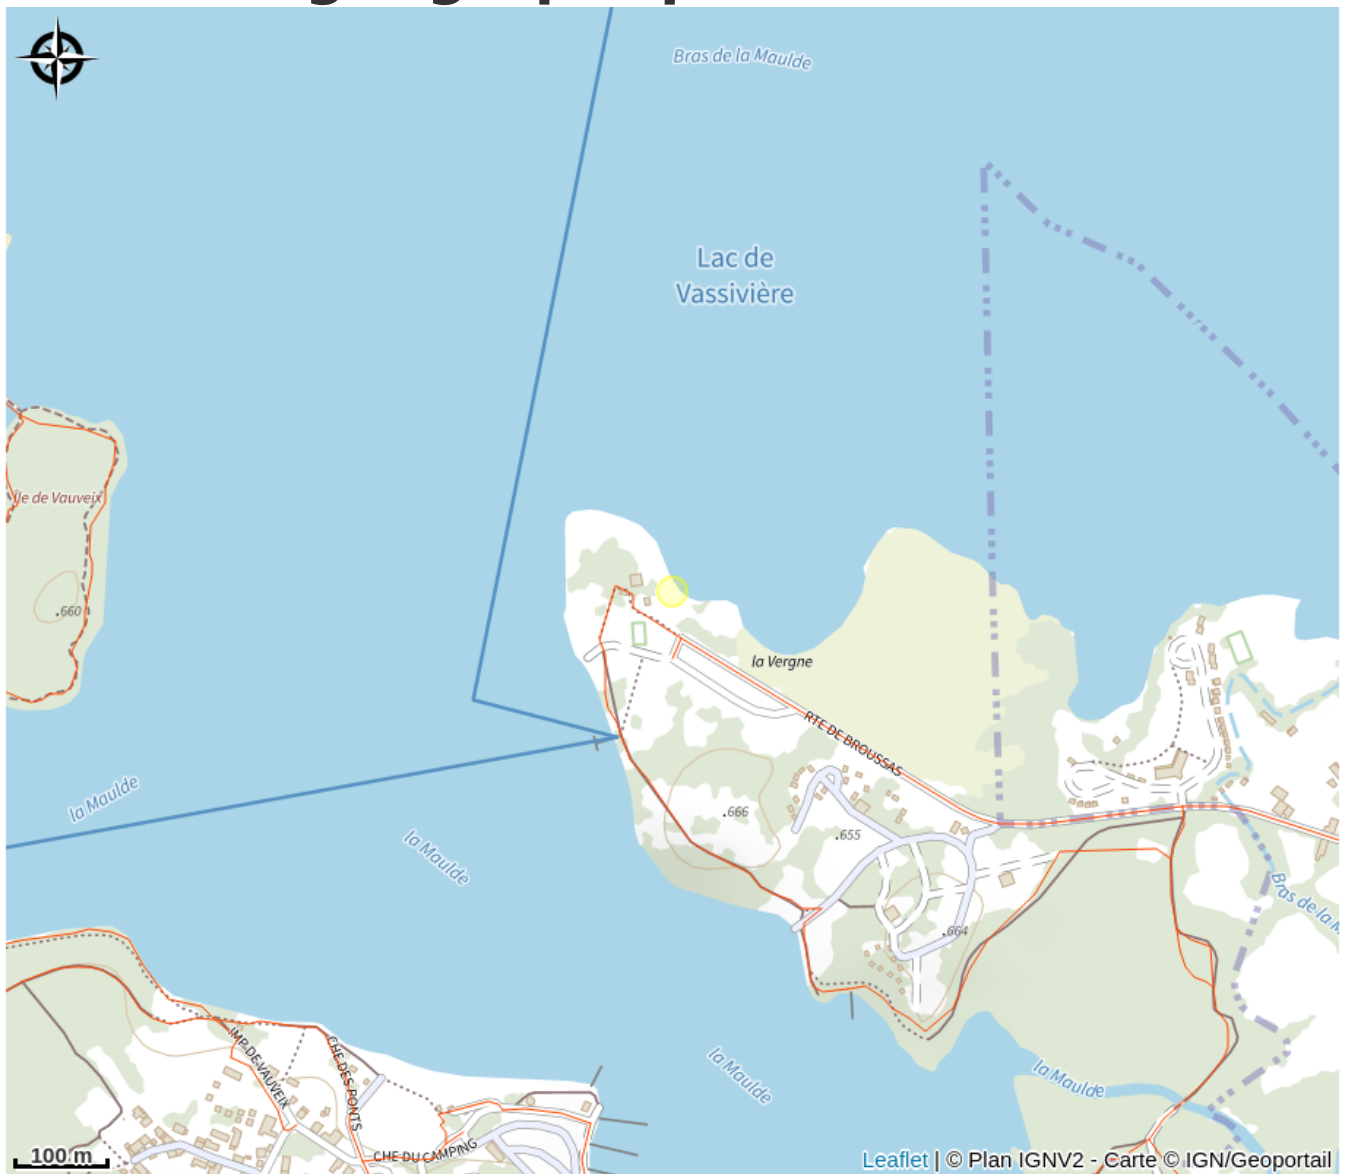

# Description

Idéalement située sur la presqu'île de Broussas en bordure du lac, cette sympathique guinguette propose une cuisine conviviale en vous faisant partager des produits fraîchement récoltés. C'est le lieu incontournable de vos soirées d'été au coeur du lac. Chaque semaine, venez écouter des concerts de qualité. Ambiance assurée. Sur place, plage surveillée en été, jeux pour enfants, départ bateau navette.

*Rando Millevaches*  
NATURE EN LIMOUSIN

25 juil. 2024 • La cabane de la plage •

# Situation géographique

Parc  
naturel  
régional  
de Millevaches  
en Limousin

Rando Millevaches  
NATURE EN LIMOUSIN

25 juil. 2024 • La cabane de la plage •

## Contact

690 route de Broussas  
23460 ROYERE-DE-VASSIVIERE

*Rando Millevaches*  
NATURE EN LIMOUSIN

25 juil. 2024 • La cabane de la plage •