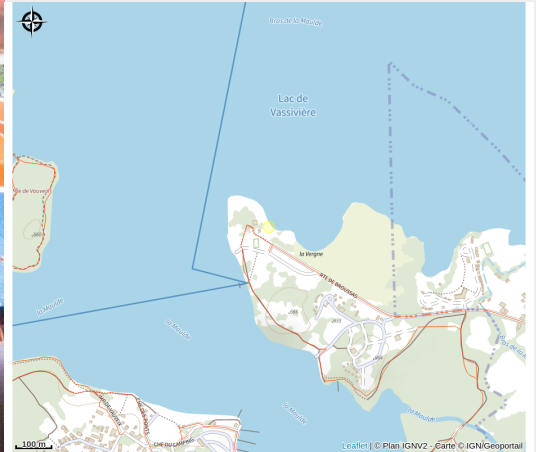

# La cabane de la plage

Lac de Vassivière

Crédit photo : La cabane de la plage\_1 (Maxime Authier)

# Description

Idéalement située sur la presqu'île de Broussas en bordure du lac, cette sympathique guinguette propose une cuisine conviviale en vous faisant partager des produits fraîchement récoltés. C'est le lieu incontournable de vos soirées d'été au coeur du lac. Chaque semaine, venez écouter des concerts de qualité. Ambiance assurée. Sur place, plage surveillée en été, jeux pour enfants, départ bateau navette.

# Situation géographique

Parc  
naturel  
régional  
de Millevaches  
en Limousin

Rando Millevaches  
NATURE EN LIMOUSIN

25 juil. 2024 • La cabane de la plage •

## Contact

690 route de Broussas  
23460 ROYERE-DE-VASSIVIERE

*Rando Millevaches*  
NATURE EN LIMOUSIN

25 juil. 2024 • La cabane de la plage •