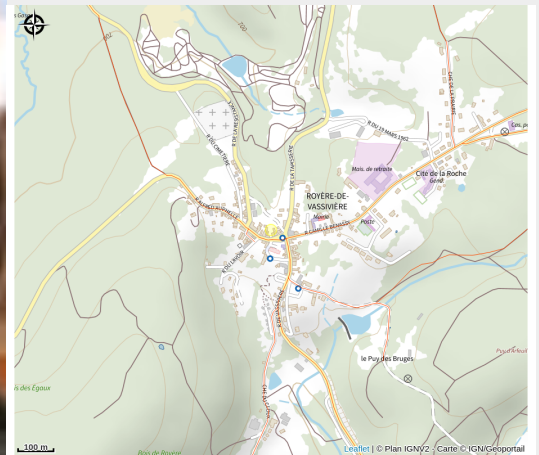

Infos pratiques

Categorie : Restauration