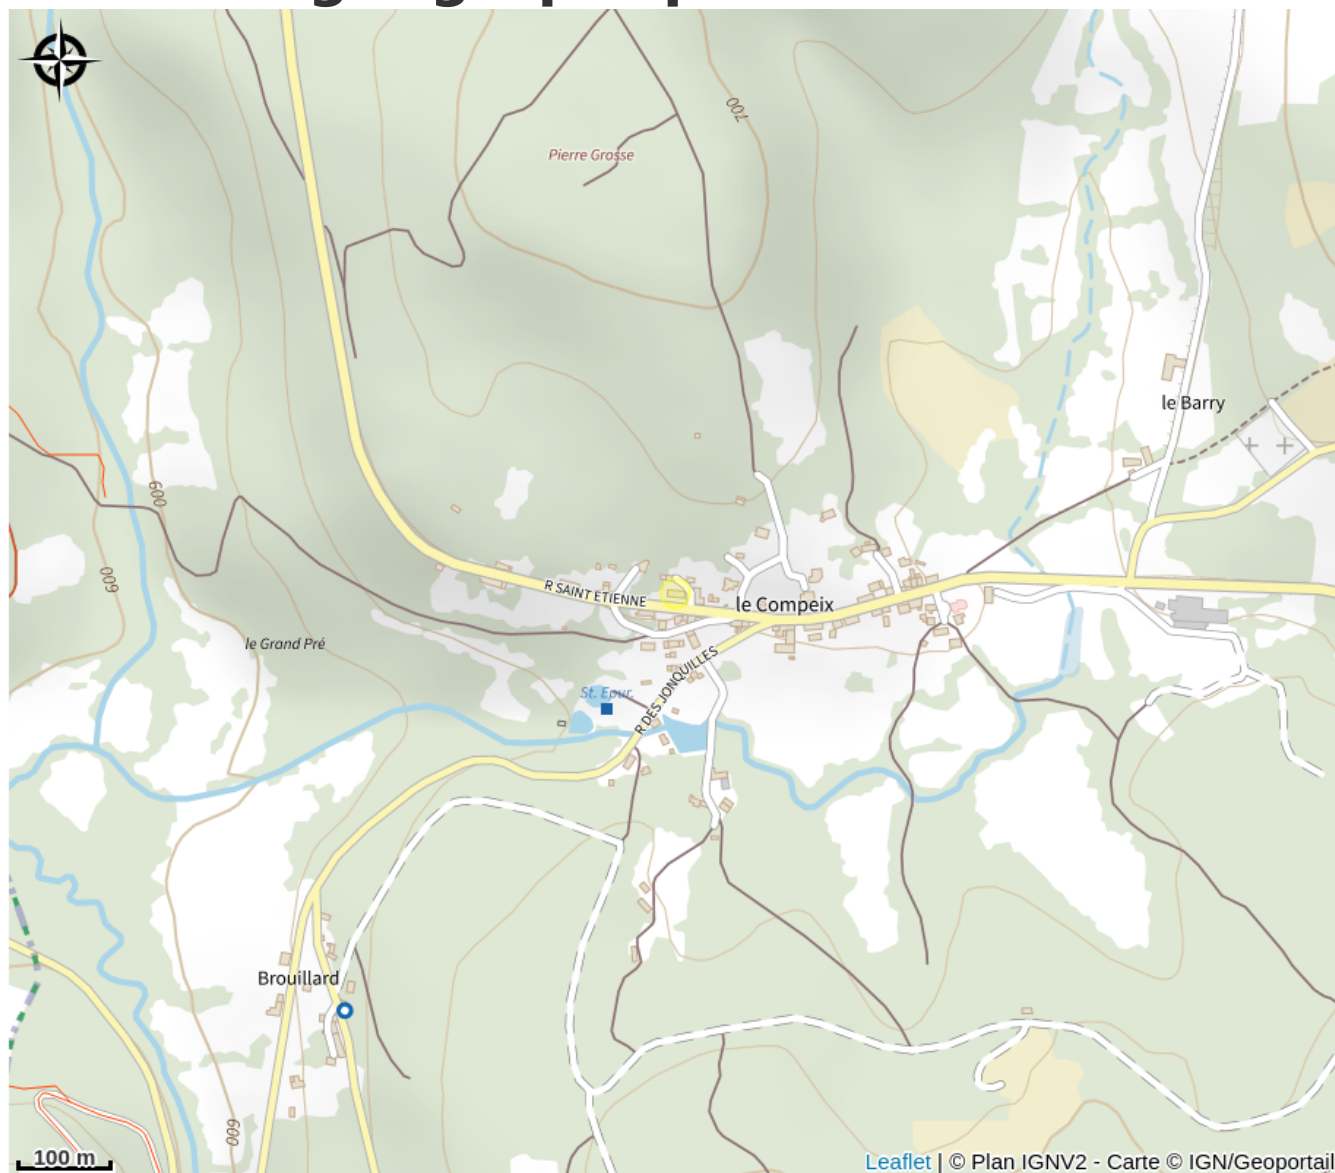

Parc
naturel
régional
de Millevaches
en Limousin

Rando Millevaches
NATURE EN LIMOUSIN

27 juil. 2024 • Auberge du Compeix •

Situation géographique

Rando Millevaches
NATURE EN LIMOUSIN

27 juil. 2024 • Auberge du Compeix •