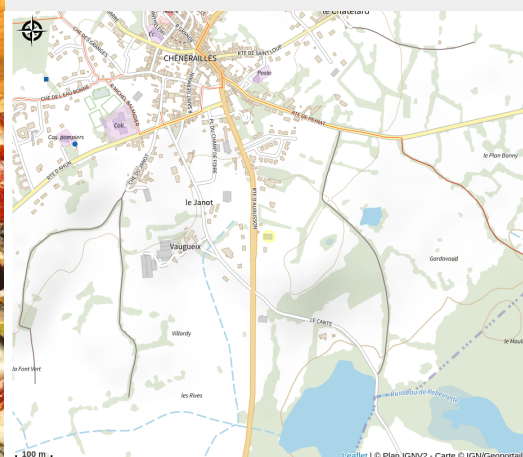

Chénérailles (La Pause Gourmande) : Distributeur à pizza

Sud Creuse - Aubusson - lac de Vassivière

Crédit photo : pizza-386717_960_720 (Pixabay)

Infos pratiques

Categorie : Restauration

Description

Vos pizzas fraîches 24h/24 et 7j/7

Toutes les infos pratiques

Contact

Route d'Aubusson

23130 CHENERAILLES

Rando Millevaches
NATURE EN LIMOUSIN

8 nov. 2024 • Chénérailles (La Pause Gourmande) : Distributeur à pizza