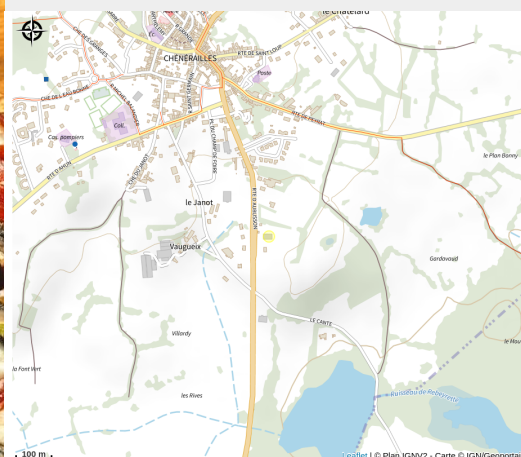

Chénérailles (La Pause Gourmande) : Distributeur à pizza

Sud Creuse - Aubusson - lac de Vassivière

Crédit photo : pizza-386717_960_720 (Pixabay)

Infos pratiques

Categorie : Restauration

Description

Vos pizzas fraîches 24h/24 et 7j/7

Toutes les infos pratiques

Contact

Route d'Aubusson

23130 CHENERAILLES

Rando Millevaches
NATURE EN LIMOUSIN

6 mai 2024 • Chénérailles (La Pause Gourmande) : Distributeur à pizza