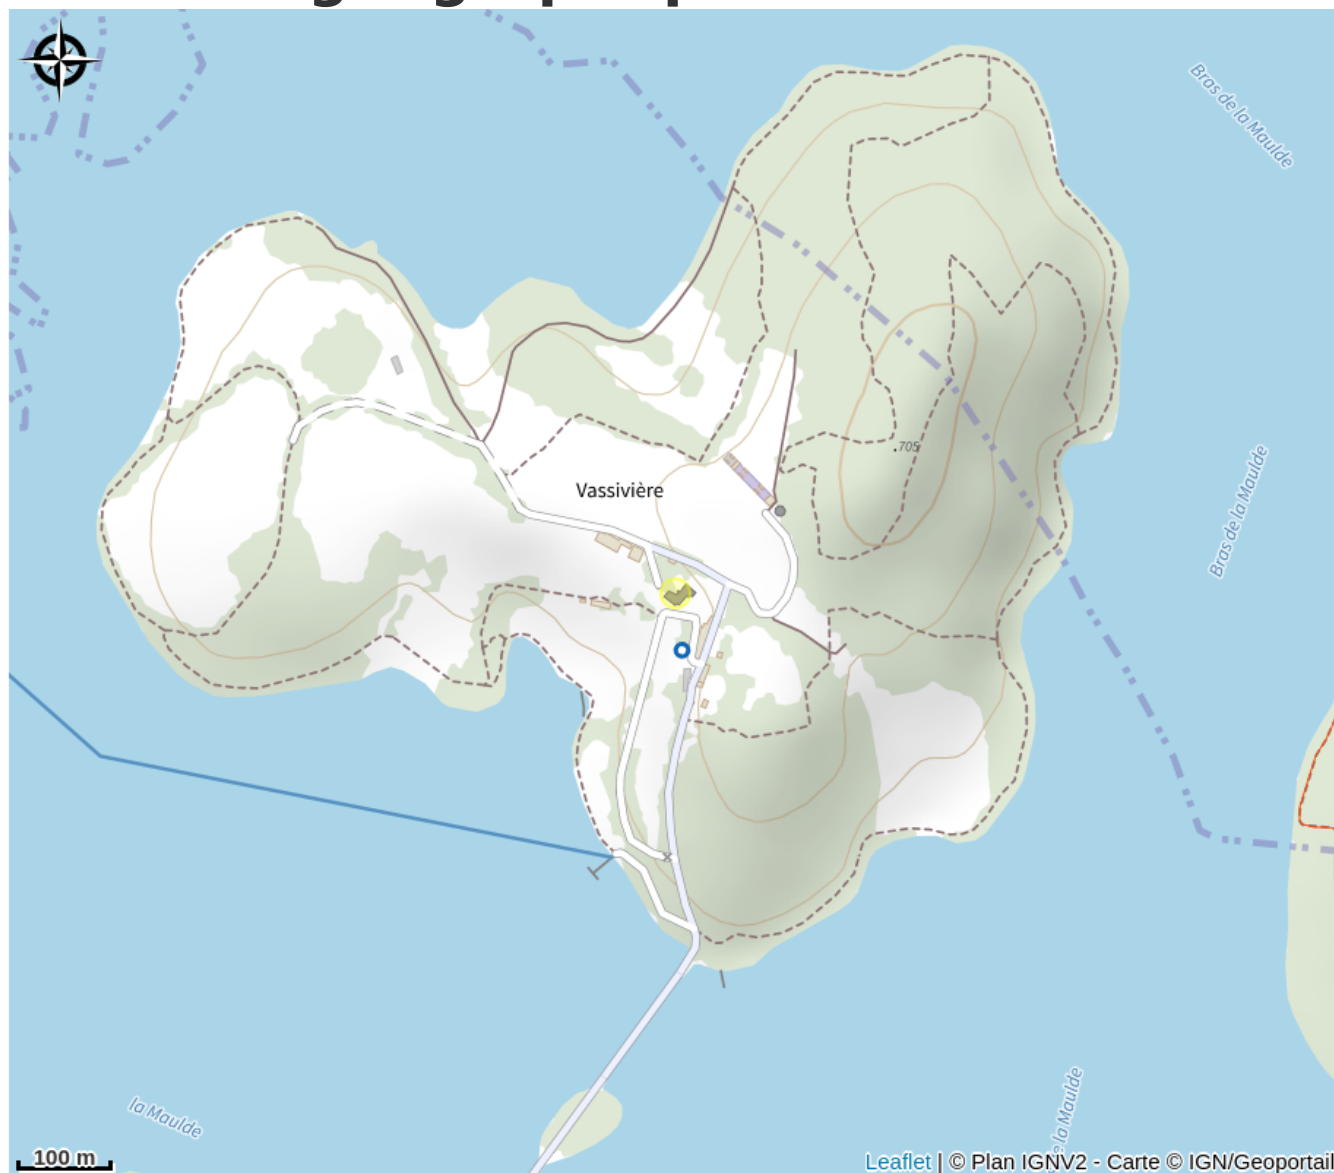

Pré du Lac

Lac de Vassivière

Crédit photo : ©Predulac2020_2 (©Predulac2020)

Infos pratiques

Categorie : Restauration

Description

Café, déjeuner, glaces & gourmandises, le café-restaurant Pré du Lac situé dans le château de l'île de Vassivière, au cœur d'un patrimoine naturel et culturel unique. Une terrasse exceptionnelle qui surplombe le lac et le bois de sculptures ; et à l'intérieur, une ambiance chaleureuse et conviviale dans un décor contemporain.

Rando Millevaches
NATURE EN LIMOUSIN

14 avr. 2024 • Pré du Lac •

Situation géographique

Rando Millevaches
NATURE EN LIMOUSIN

14 avr. 2024 • Pré du Lac •

Toutes les infos pratiques

Contact

Café - Restaurant
Le Château - Île de Vassivière
87120 BEAUMONT-DU-LAC

Rando Millevaches
NATURE EN LIMOUSIN

14 avr. 2024 • Pré du Lac •