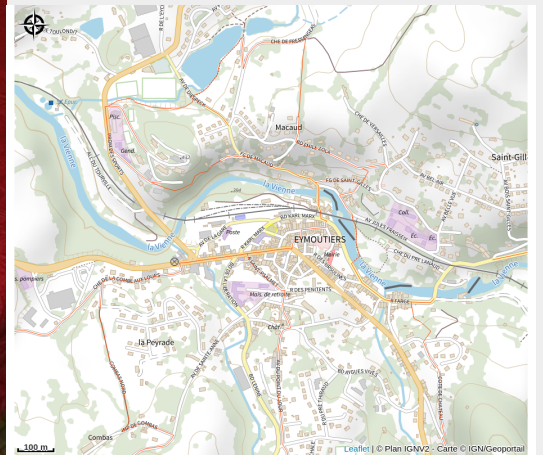

Infos pratiques

Categorie : Restauration