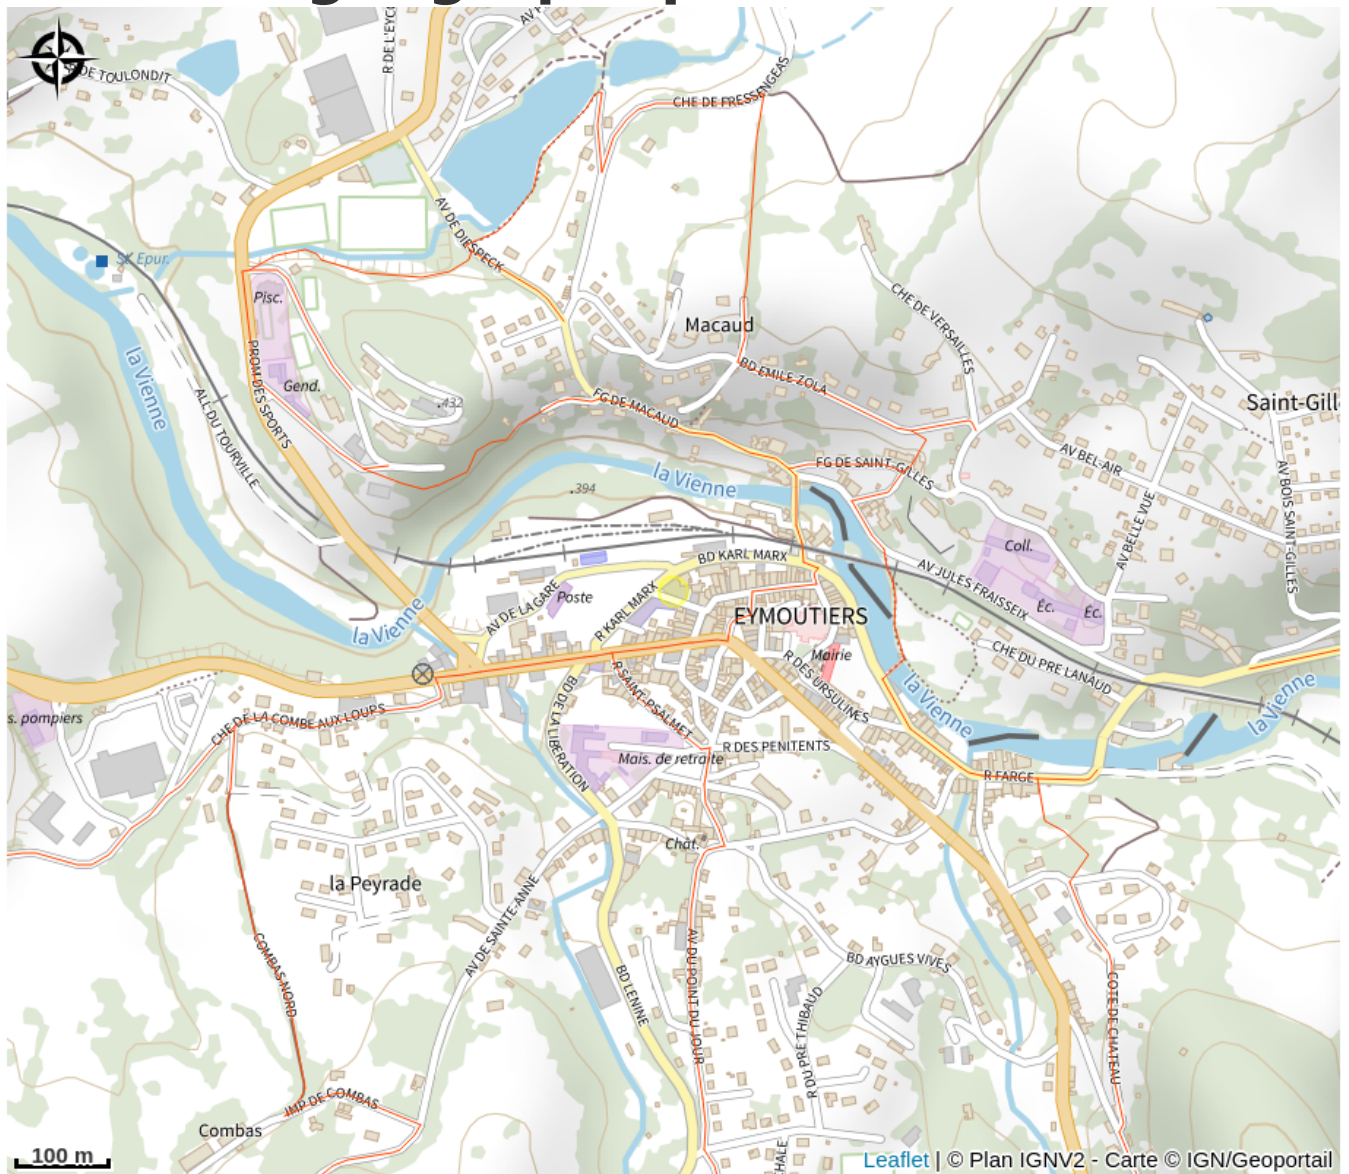

# Description

Cuisine du terroir, menus à 22€ ou la carte ou menu du jour à midi uniquement à 14,50 €, avec buffet à volonté du lundi au vendredi. Grande salle de restaurant à l'étage et brasserie en rez-de-chaussée. Diplômé de la Confrérie Gastronomique de la Marmite d'Or. Sur place, hôtel de 10 chambres de qualité de 52 à 80€, soirée VRP à 65 €, petit déjeuner à 8€. Possibilité de traiteur. Affilié à la chaîne Relais Motards.

# Situation géographique

*Rando Millevaches*  
NATURE EN LIMOUSIN

28 avr. 2024 • Le Relais du Haut Limousin •