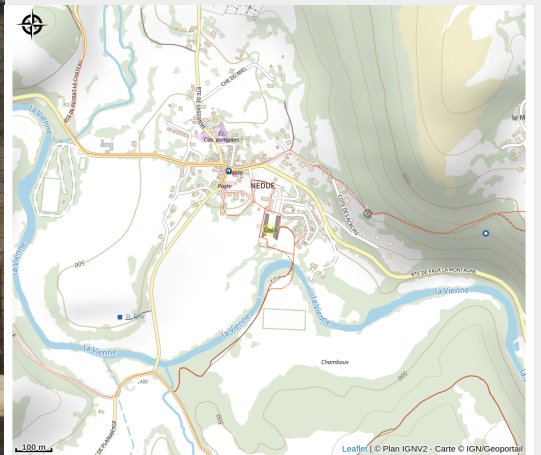

Le Bistrot du village

Lac de Vassivière

Crédit photo : bistrot du château_1 (bistrot du château)

Infos pratiques

Categorie : Restauration