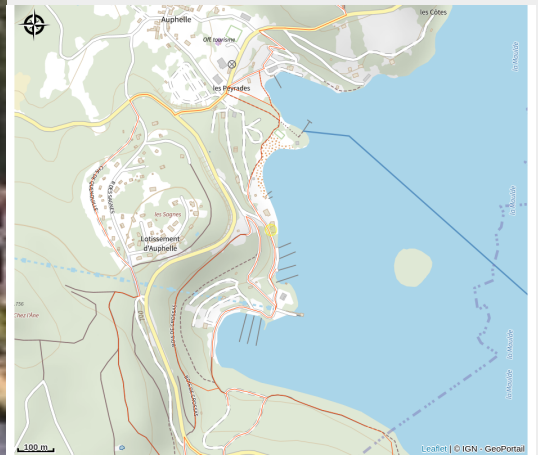

Infos pratiques

Categorie : Restauration