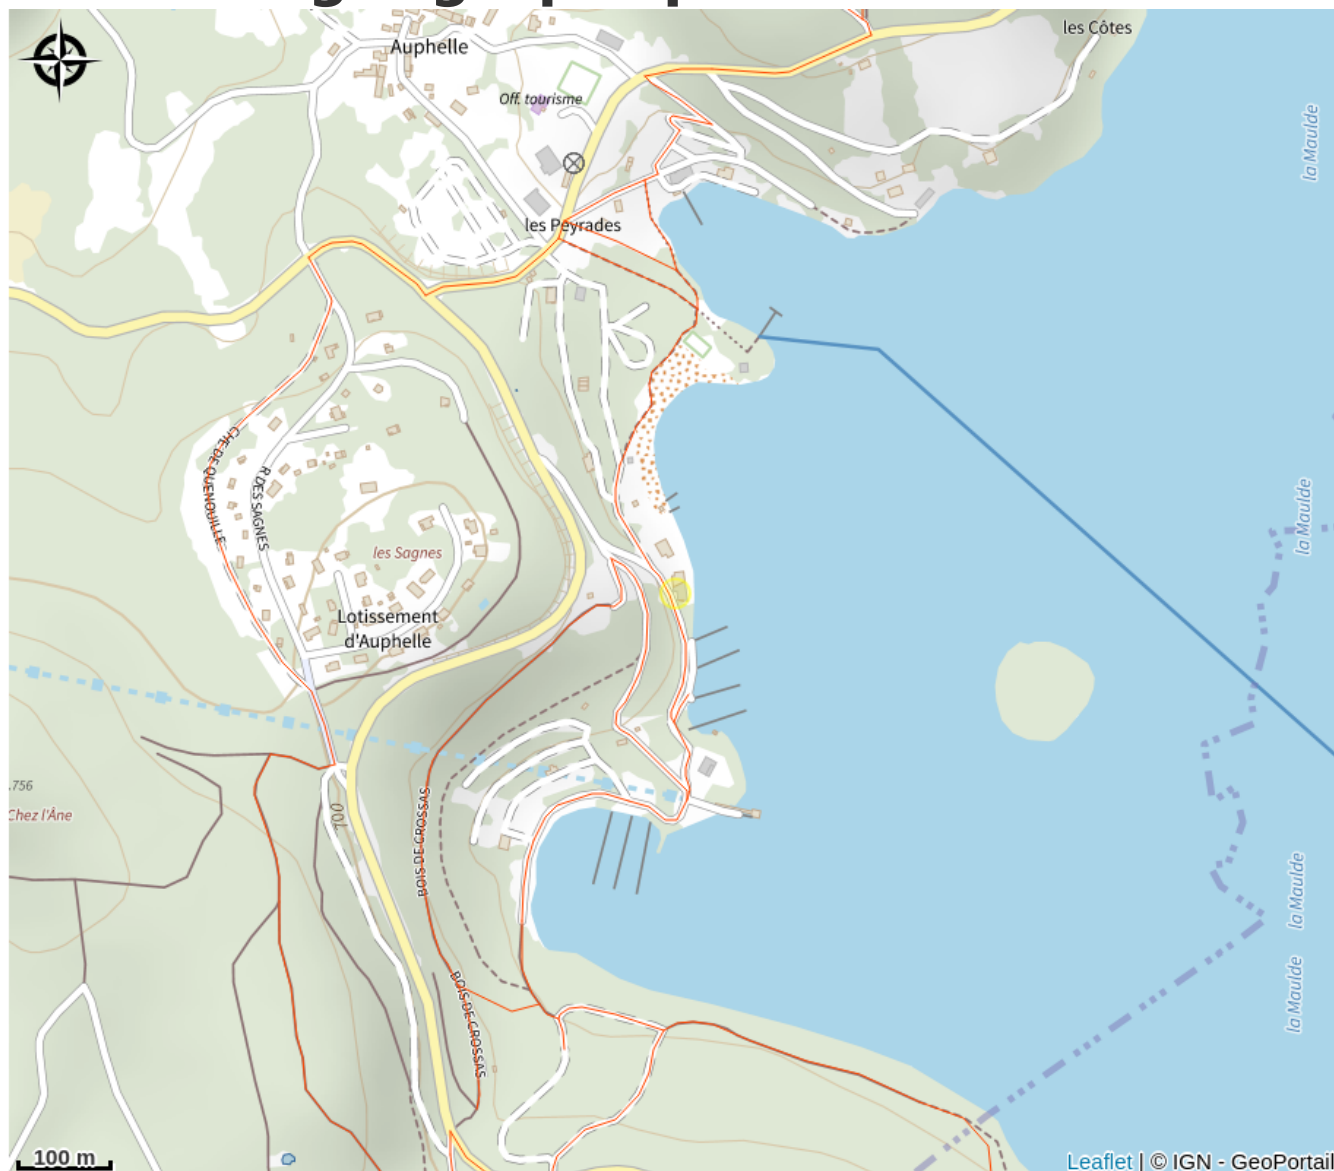

Infos pratiques

Categorie : Restauration

Description

Situé les pieds dans l'eau, entre la plage et le port d'Auphelle, restaurant avec vue panoramique sur le lac de Vassivière. Cuisine traditionnelle et de terroir. Menus et carte.

Parc
naturel
régional
de Millevaches
en Limousin

Rando Millevaches
NATURE EN LIMOUSIN

30 avr. 2024 • Restaurant La Caravelle •

Situation géographique

Rando Millevaches
NATURE EN LIMOUSIN

30 avr. 2024 • Restaurant La Caravelle •

Toutes les infos pratiques

Contact

Auphelle
Lac de Vassivière
87470 PEYRAT-LE-CHATEAU

Parc
naturel
régional
de Millevaches
en Limousin

Rando Millevaches
NATURE EN LIMOUSIN

30 avr. 2024 • Restaurant La Caravelle •