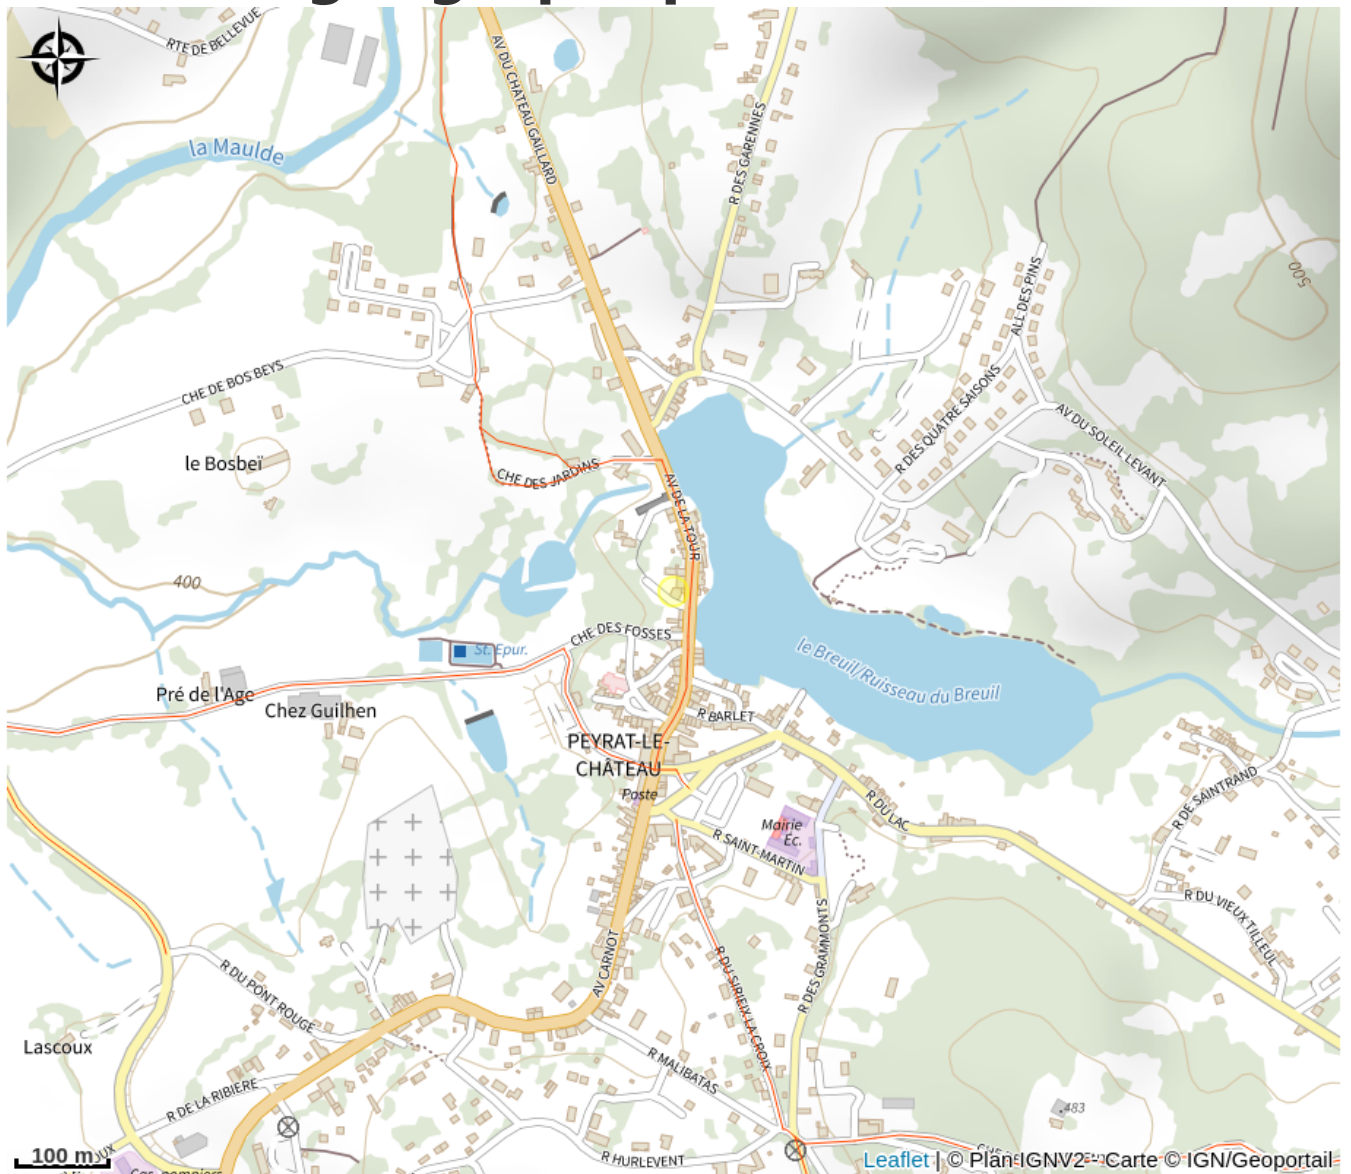

Infos pratiques

Categorie : Restauration

Description

Hotel - Bistrot - Cafe - Bar. Service Plat du jour, dîner et plats à emporter. Bistrot, café, bar, ouvrant sur une terrasse face à l'étang du bourg de Peyrat-le-Château. Connexion wifi gratuite. Ouvert toute l'année

Rando Millevaches
NATURE EN LIMOUSIN

3 mai 2024 • Restaurant Le Bellerive •

Situation géographique

Parc
naturel
régional
de Millevaches
en Limousin

Rando Millevaches
NATURE EN LIMOUSIN

3 mai 2024 • Restaurant Le Bellerive •

Toutes les infos pratiques

Contact

29 Avenue de la tour

87470 PEYRAT-LE-CHATEAU

Parc
naturel
régional
de Millevaches
en Limousin

Rando Millevaches
NATURE EN LIMOUSIN

3 mai 2024 • Restaurant Le Bellerive •