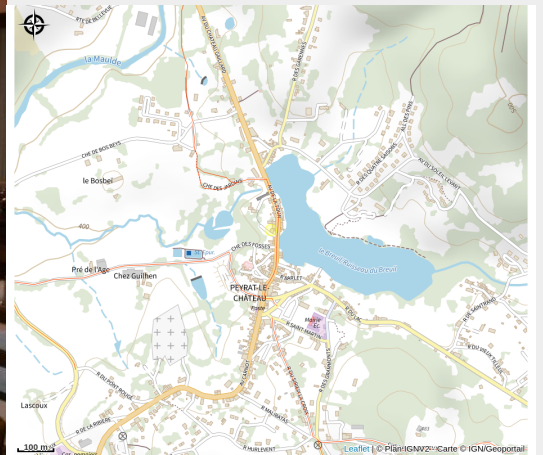

Infos pratiques

Categorie : Restauration