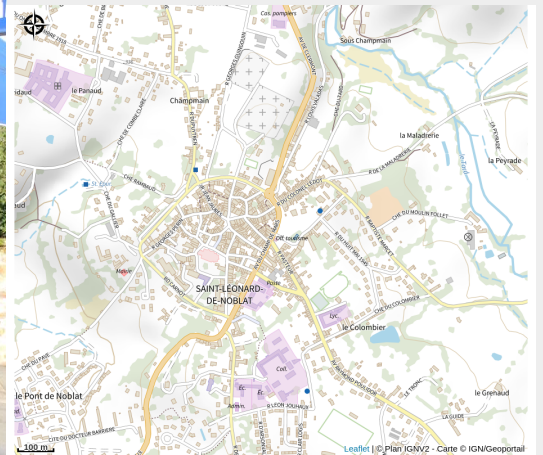

Infos pratiques

Categorie : Restauration