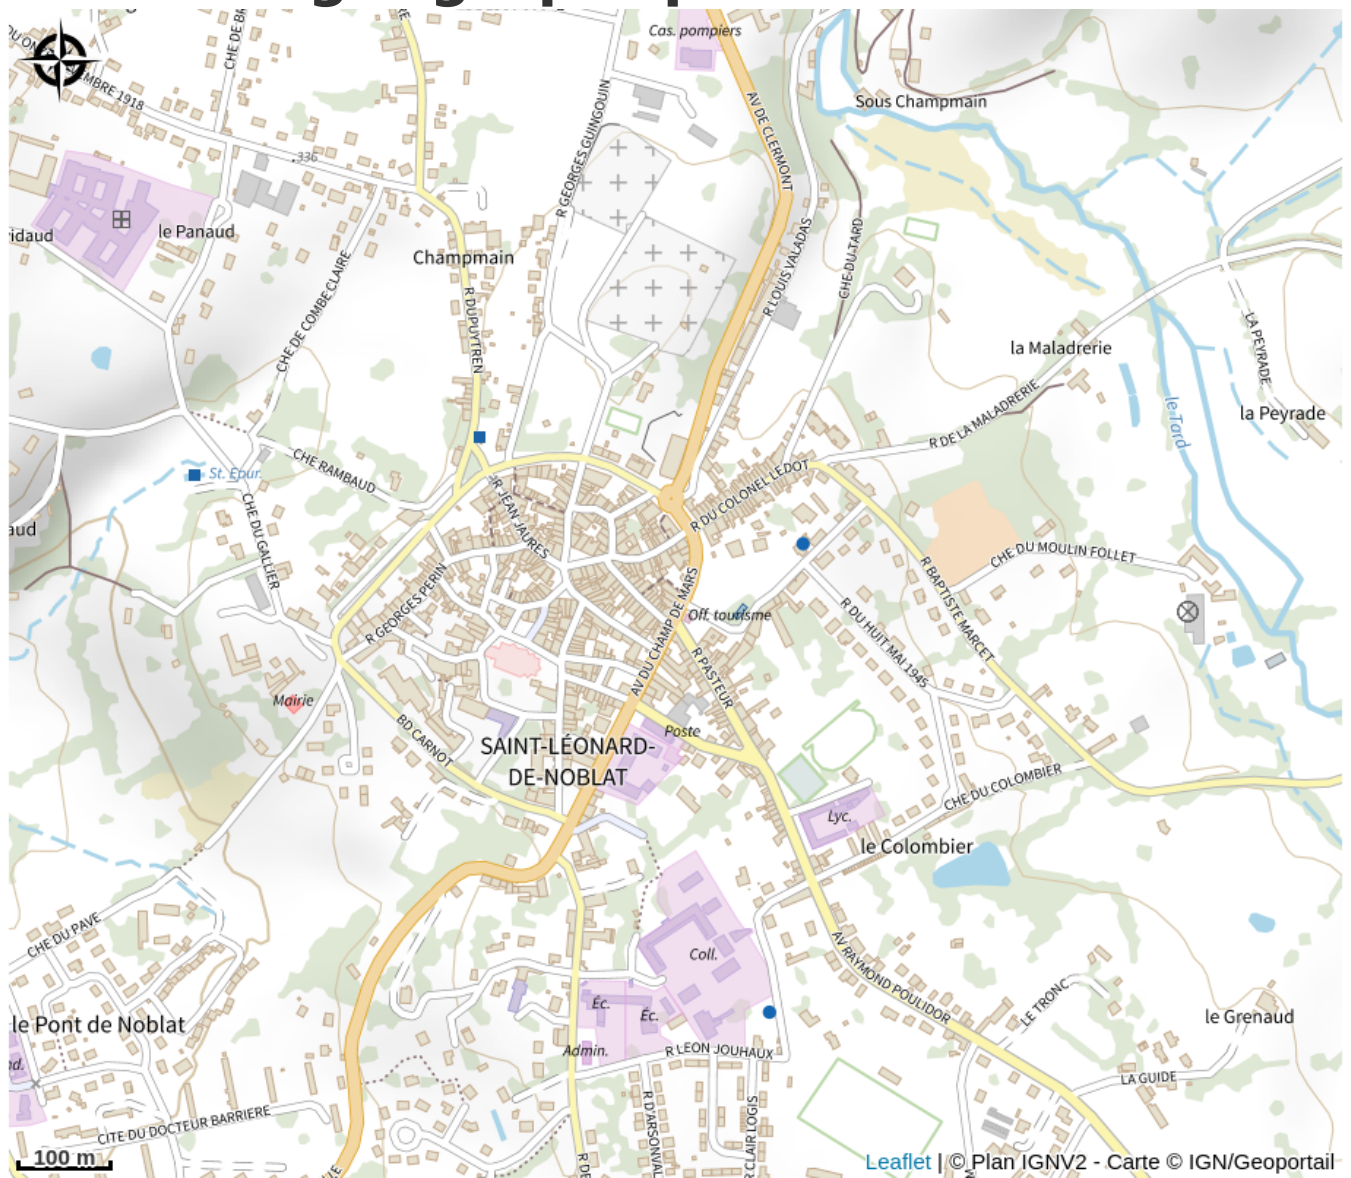

# Description

Restaurant dans une ambiance conviviale, situé face à la fameuse statue « LE TAUREAU ». Formules avec plats traditionnels, spécialités et viandes limousines. Buffets entrées et desserts à volonté.

*Rando Millevaches*  
NATURE EN LIMOUSIN

5 mai 2024 • Le RestauReau •

# Situation géographique

*Rando Millevaches*  
NATURE EN LIMOUSIN

5 mai 2024 • Le RestauReau •

## Contact

19 Avenue du Champ de Mars

87400 SAINT-LEONARD-DE-NOBLAT

*Rando Millevaches*  
NATURE EN LIMOUSIN

5 mai 2024 • Le RestauReau •