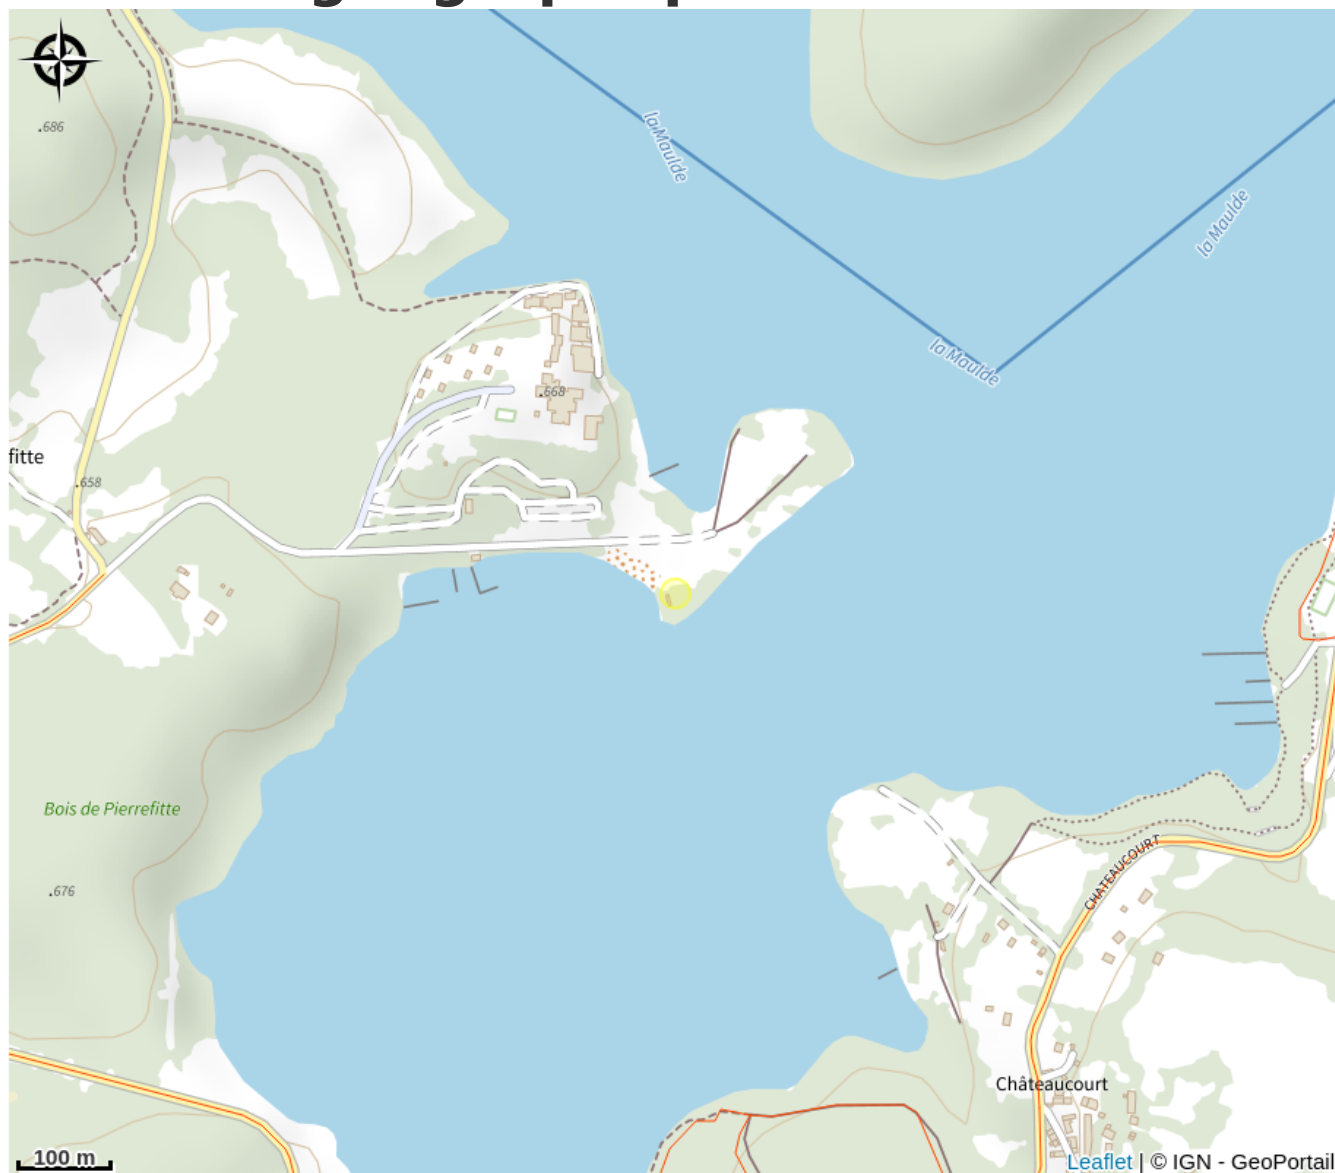

Infos pratiques

Categorie : Restauration

Description

petite restauration de plage
ouvert en été

Rando Millevaches
NATURE EN LIMOUSIN

27 juil. 2024 • Cabane de Pierrefitte •

Situation géographique

Rando Millevaches
NATURE EN LIMOUSIN

27 juil. 2024 • Cabane de Pierrefitte •

Toutes les infos pratiques

Contact

Plage de Pierrefitte
87120 BEAUMONT-DU-LAC

Rando Millevaches
NATURE EN LIMOUSIN

27 juil. 2024 • Cabane de Pierrefitte •