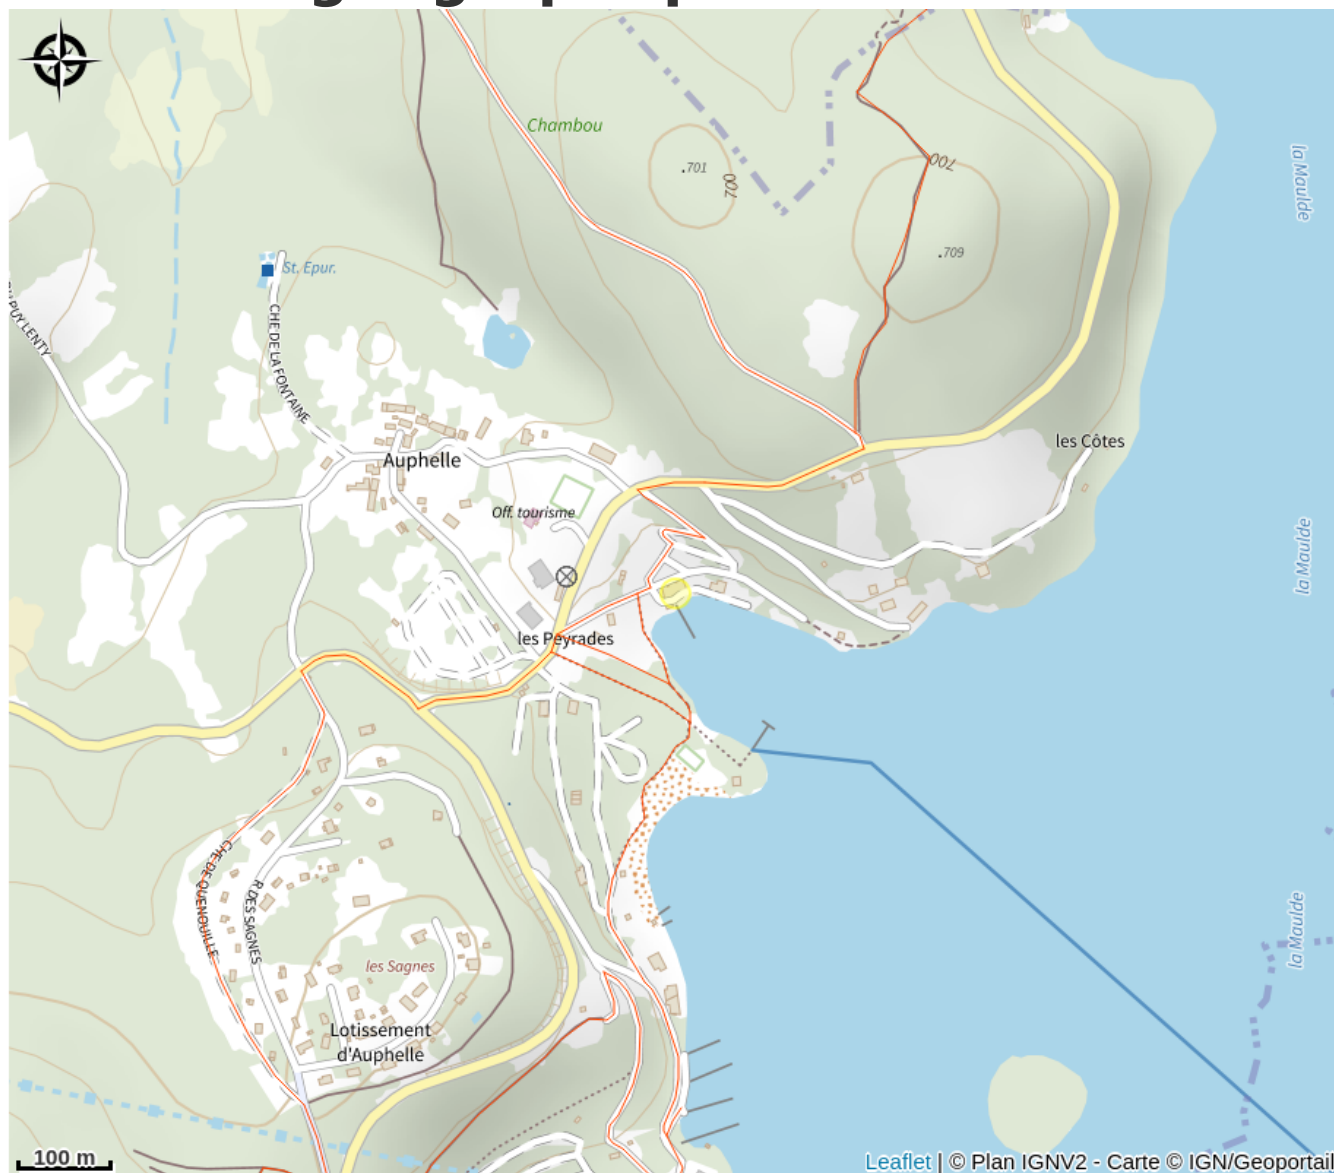

L'Escale 110

Lac de Vassivière

Crédit photo : L'Escale_2 (L'Escale)

Infos pratiques

Categorie : Restauration

Situation géographique

Rando Millevaches
NATURE EN LIMOUSIN

27 juil. 2024 • L'Escale 110 •

Toutes les infos pratiques

Contact

Allée des Peyrades
AUPHELLE
87470 PEYRAT-LE-CHATEAU

Rando Millevaches
NATURE EN LIMOUSIN

27 juil. 2024 • L'Escale 110 •