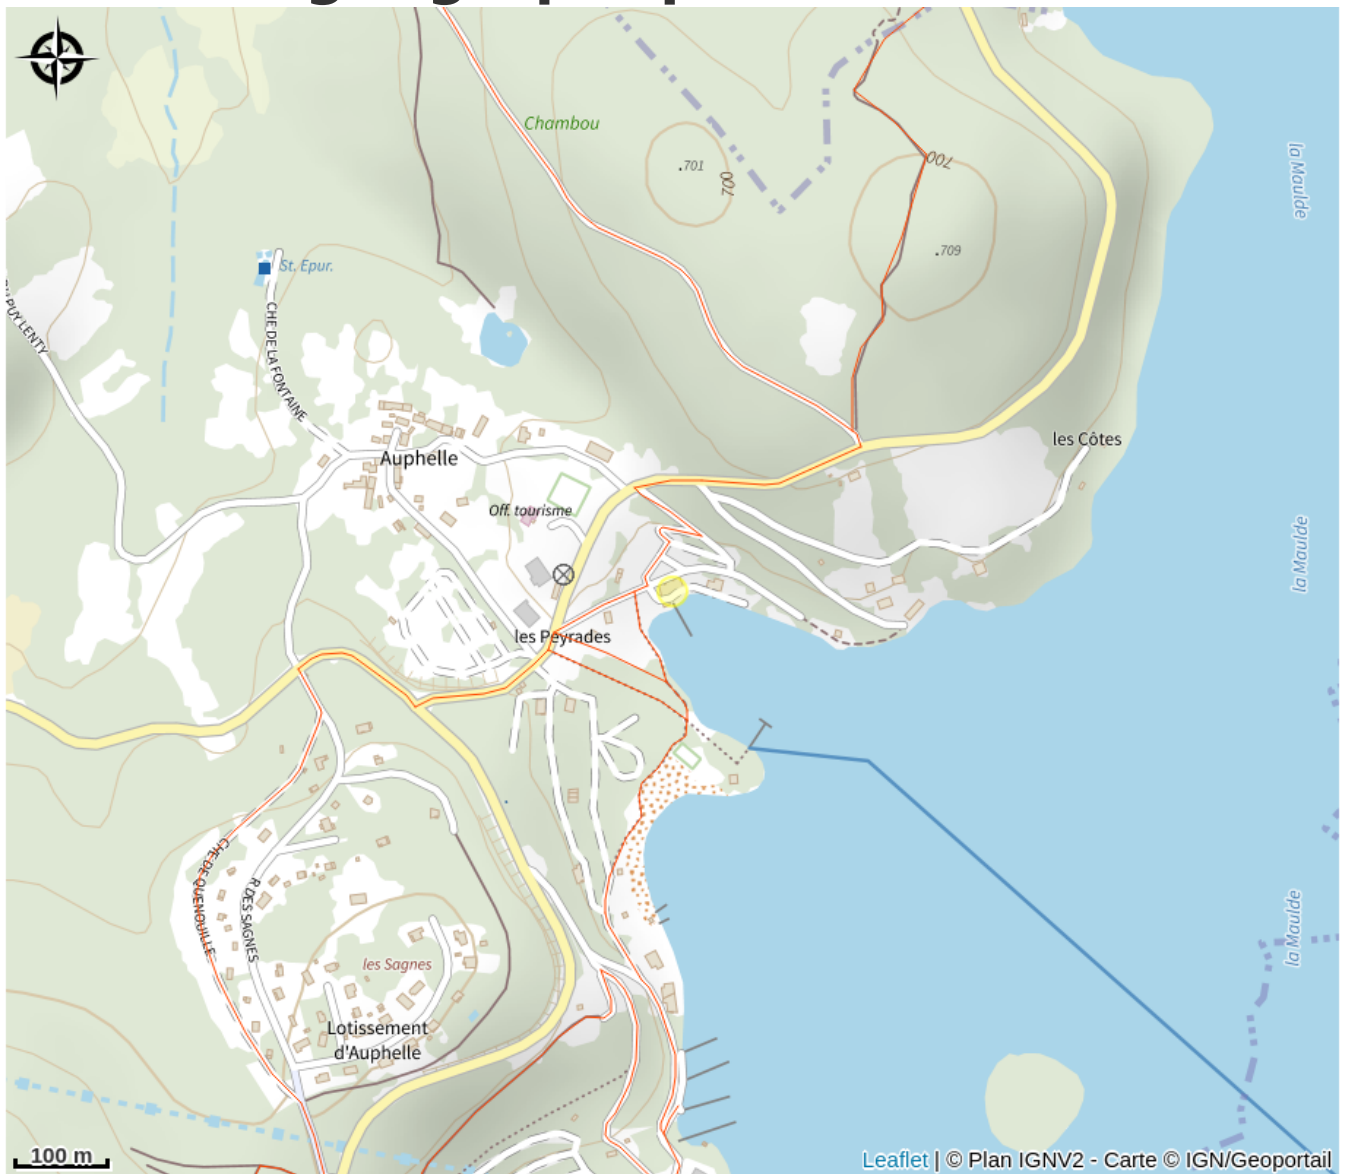

L'Escale 110

Lac de Vassivière

Crédit photo : L'Escale_2 (L'Escale)

Infos pratiques

Categorie : Restauration

Situation géographique

Parc
naturel
régional
de Millevaches
en Limousin

Rando Millevaches
NATURE EN LIMOUSIN

16 juin 2024 • L'Escale 110 •

Toutes les infos pratiques

Contact

Allée des Peyrades
AUPHELLE
87470 PEYRAT-LE-CHATEAU

Parc
naturel
régional
de Millevaches
en Limousin

Rando Millevaches
NATURE EN LIMOUSIN

16 juin 2024 • L'Escale 110 •