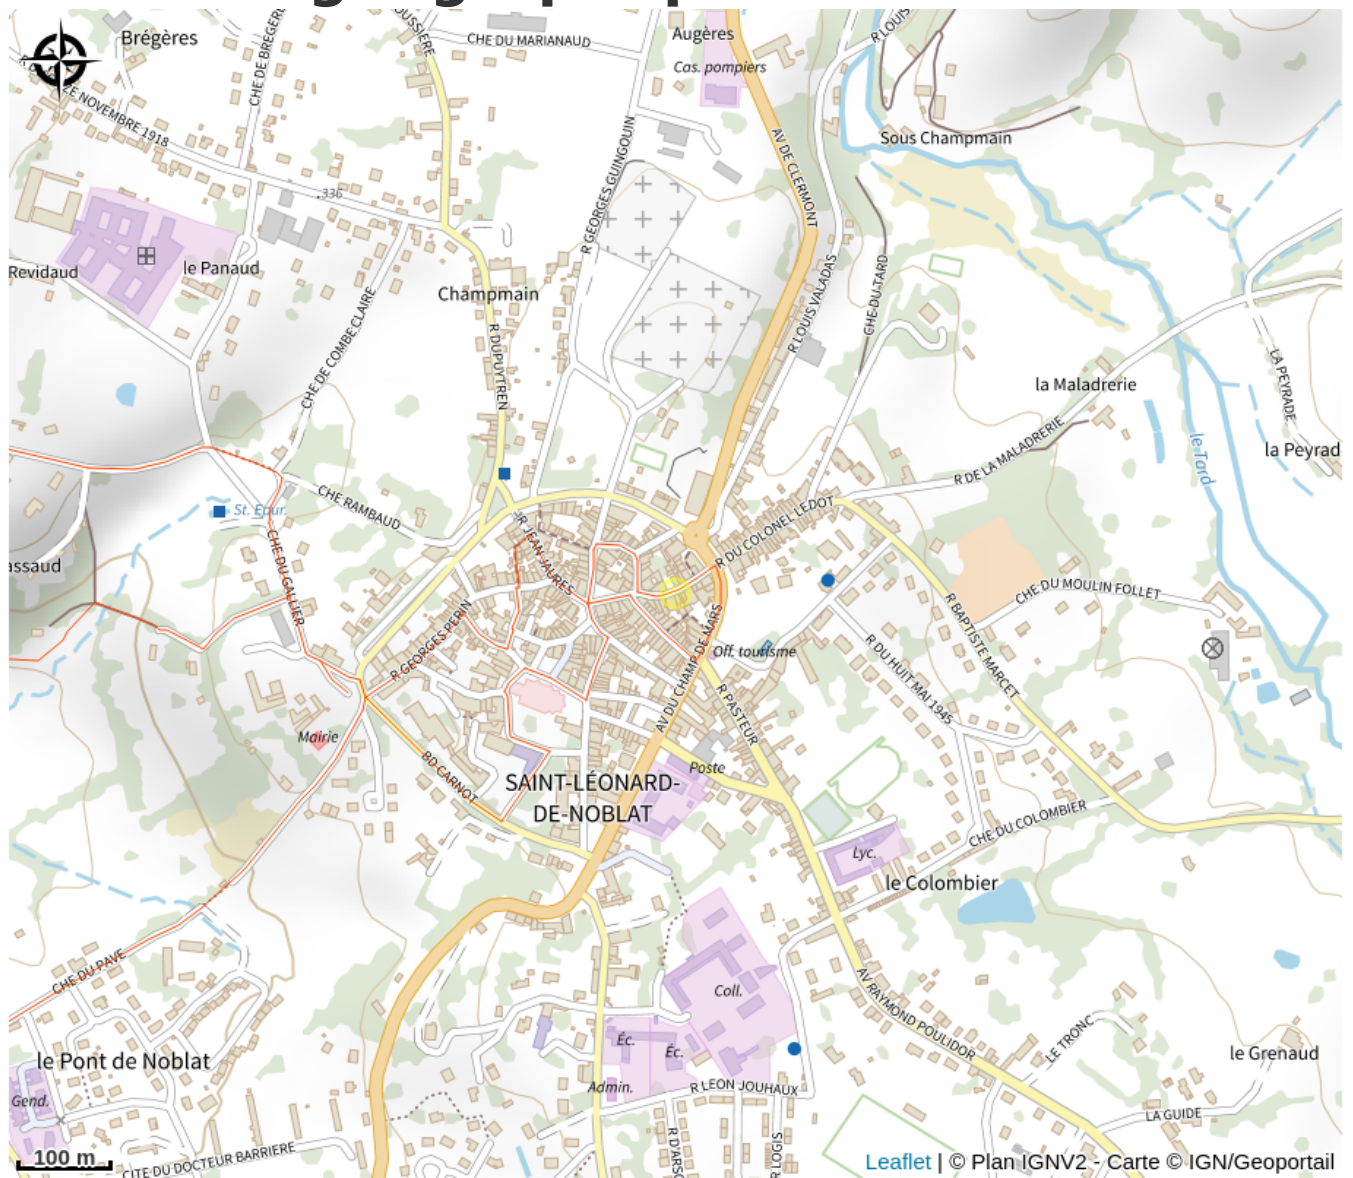

# L'Anatolie Kebab

Vallée de la Vienne - lac de Vassivière

Crédit photo : L'Anatolie Kebab\_1 (Anatolie Kébab)

# Situation géographique

Rando Millevaches  
NATURE EN LIMOUSIN

6 mai 2024 • L'Anatolie Kebab •

## Contact

10 rue de la Liberté

87400 SAINT-LEONARD-DE-NOBLAT

*Rando Millevaches*  
NATURE EN LIMOUSIN

6 mai 2024 • L'Anatolie Kebab •