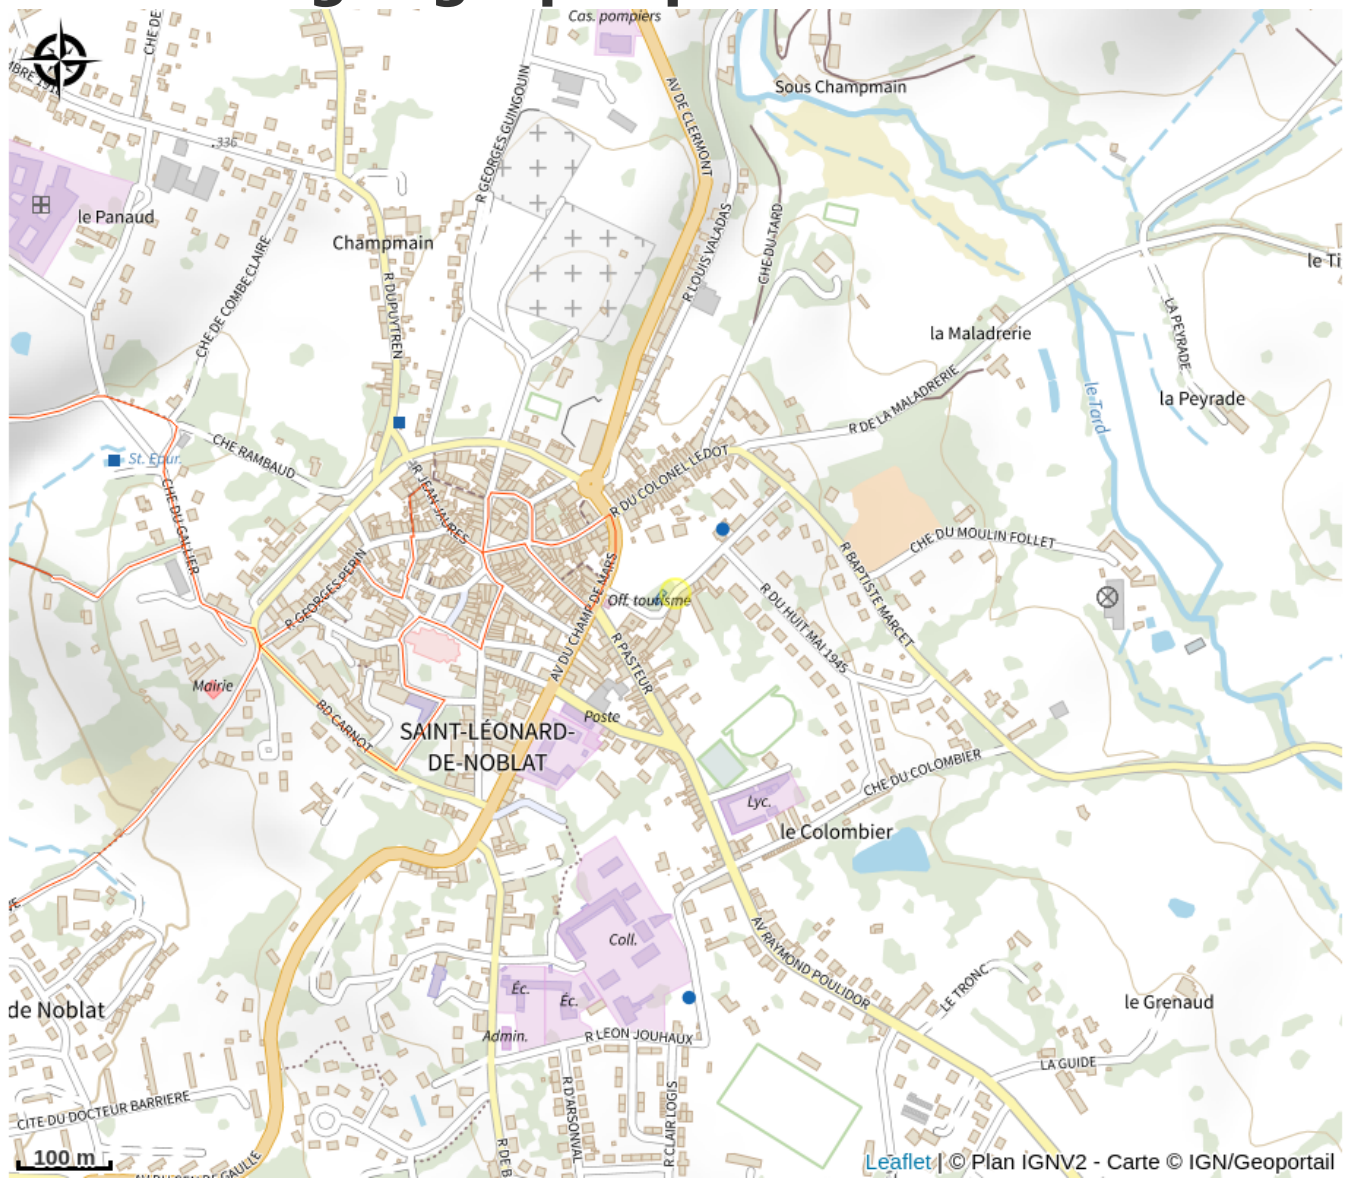

UNION EUROPEENNE
Fonds Européen Agricole pour
le Développement rural.
L'Europe investit dans les
zones rurales.

Le Miauléto

Vallée de la Vienne - lac de Vassivière

Crédit photo : Le Miauléto_1 (©lemiauléto)

Infos pratiques

Categorie : Restauration

Description

Le Miauléto propose une carte brasserie à la cuisine généreuse et accessible.
Spécialité limousine au rendez-vous !

Rando Millevaches
NATURE EN LIMOUSIN

6 mai 2024 • Le Miauléto •

Situation géographique

Rando Millevaches
NATURE EN LIMOUSIN

6 mai 2024 • Le Miaulétoû •

Toutes les infos pratiques

Contact

Place du Champ de Mars

87400 SAINT-LEONARD-DE-NOBLAT

Rando Millevaches
NATURE EN LIMOUSIN

6 mai 2024 • Le Miauléto •