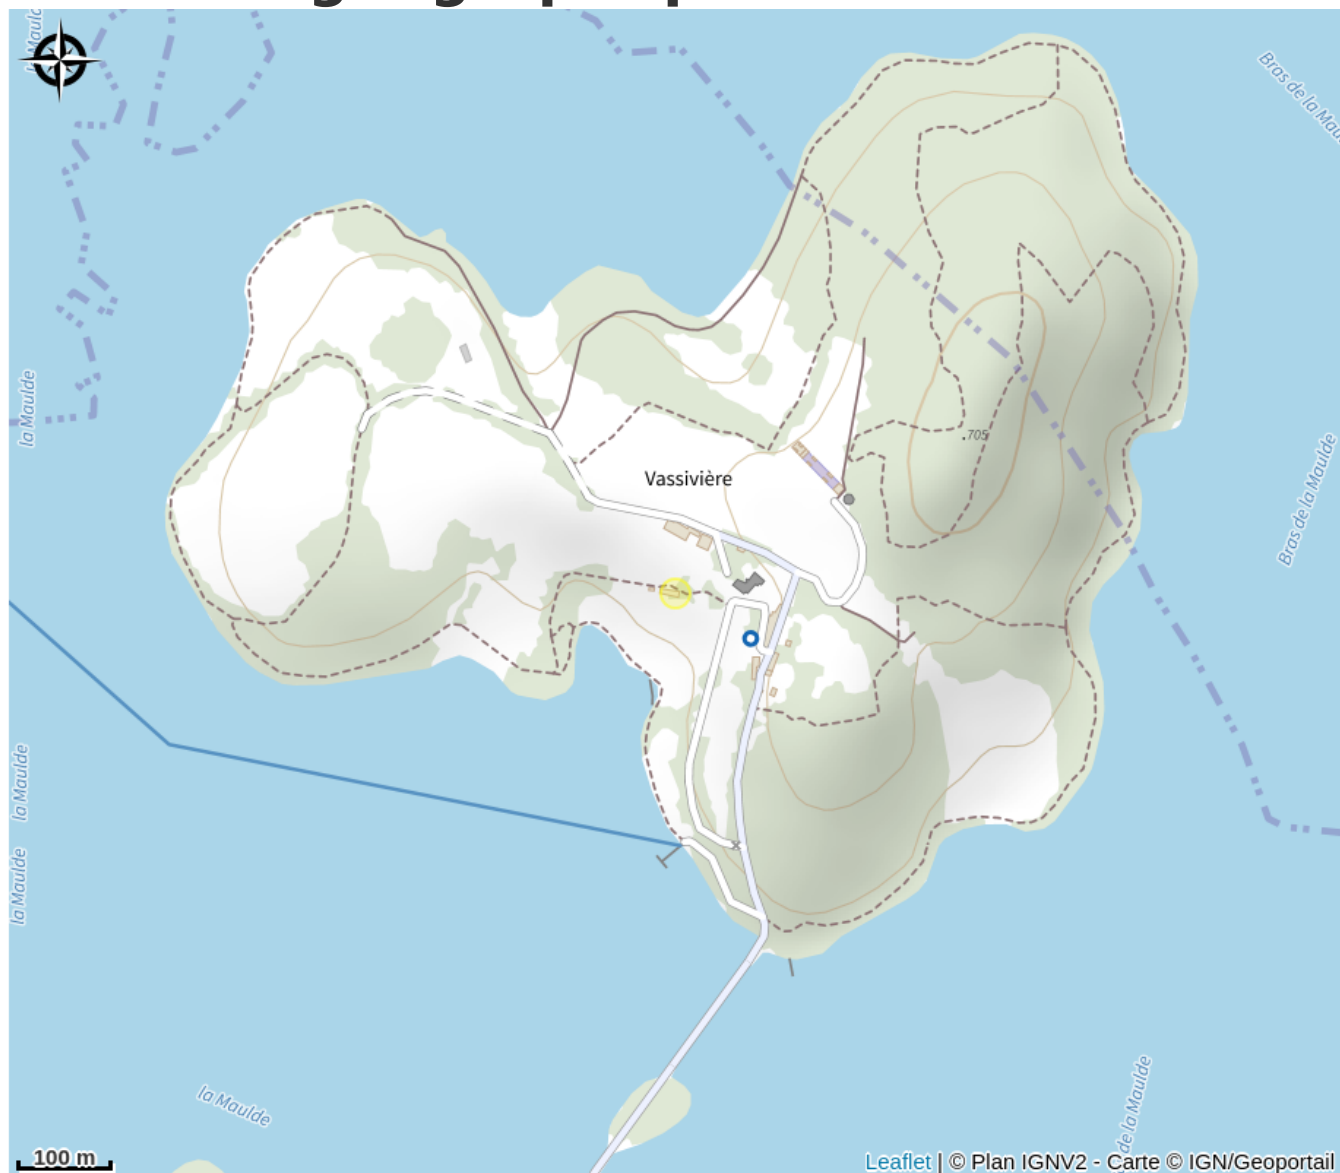

UNION EUROPEENNE
Fonds Européen Agricole pour
le Développement rural.
L'Europe investit dans les
zones rurales.

La Pierre à pain de l'île de Vassivière

Lac de Vassivière

Crédit photo : La Pierre à pain de l'île de Vassivière_4 (Maxime Authier)

Rando Millevaches
NATURE EN LIMOUSIN

27 juil. 2024 • La Pierre à pain de l'île de Vassivière •

Situation géographique

Rando Millevaches
NATURE EN LIMOUSIN

27 juil. 2024 • La Pierre à pain de l'île de Vassivière •

Toutes les infos pratiques

Contact

Ile de Vassivière
87120 BEAUMONT-DU-LAC

Rando Millevaches
NATURE EN LIMOUSIN

27 juil. 2024 • La Pierre à pain de l'île de Vassivière •