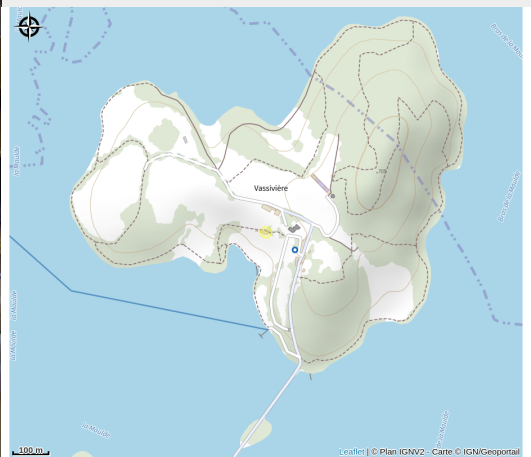

La Pierre à pain de l'île de Vassivière

Lac de Vassivière

Crédit photo : La Pierre à pain de l'île de Vassivière_4 (Maxime Authier)

Infos pratiques

Categorie : Restauration