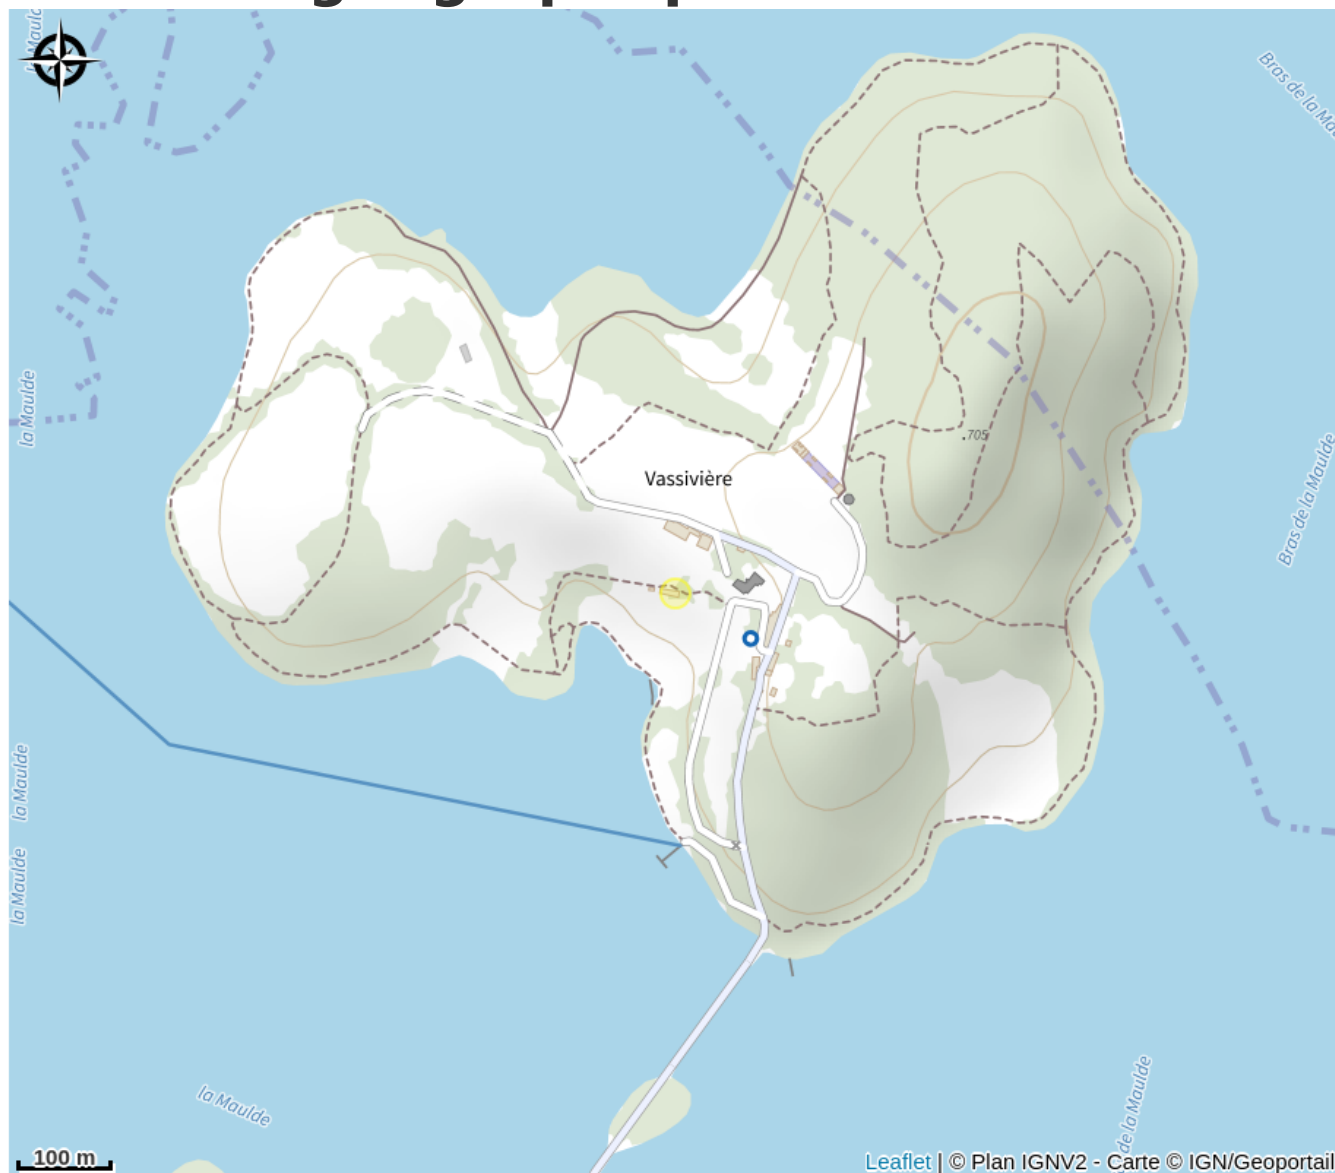

La Pierre à pain de l'île de Vassivière

Lac de Vassivière

Crédit photo : La Pierre à pain de l'île de Vassivière_4 (Maxime Authier)

Infos pratiques

Categorie : Restauration

Description

Concentré d'authenticité : Devant le four à pain, retrouvez les pains, brioches, tartines et spécialités issus du four, et un service de restauration à emporter, formules, sandwich, etc. Stage, atelier sur réservation.

Rando Millevaches
NATURE EN LIMOUSIN

Situation géographique

Rando Millevaches
NATURE EN LIMOUSIN

14 déc. 2024 • La Pierre à pain de l'île de Vassivière •

Toutes les infos pratiques

Contact

Ile de Vassivière
87120 BEAUMONT-DU-LAC

Rando Millevaches
NATURE EN LIMOUSIN

14 déc. 2024 • La Pierre à pain de l'île de Vassivière •