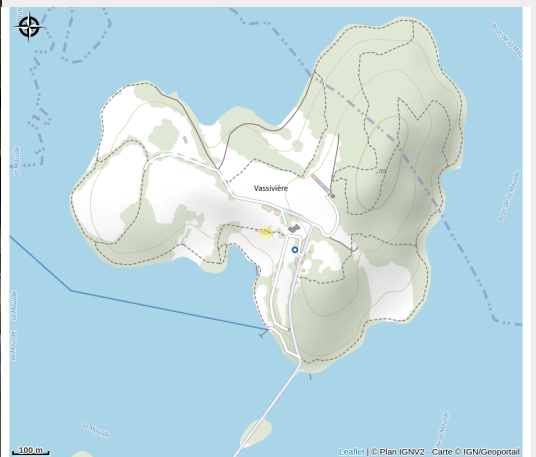

La Pierre à pain de l'île de Vassivière

Lac de Vassivière

Crédit photo : La Pierre à pain de l'île de Vassivière_4 (Maxime Authier)

Infos pratiques

Categorie : Restauration

Description

Concentré d'authenticité : Devant le four à pain, retrouvez les pains, brioches, tartines et spécialités issus du four, et un service de restauration à emporter, formules, sandwich, etc. Stage, atelier sur réservation.

Rando Millevaches
NATURE EN LIMOUSIN

Situation géographique

Rando Millevaches
NATURE EN LIMOUSIN

14 déc. 2024 • La Pierre à pain de l'île de Vassivière •

Toutes les infos pratiques

Contact

Ile de Vassivière
87120 BEAUMONT-DU-LAC

Rando Millevaches
NATURE EN LIMOUSIN

14 déc. 2024 • La Pierre à pain de l'île de Vassivière •