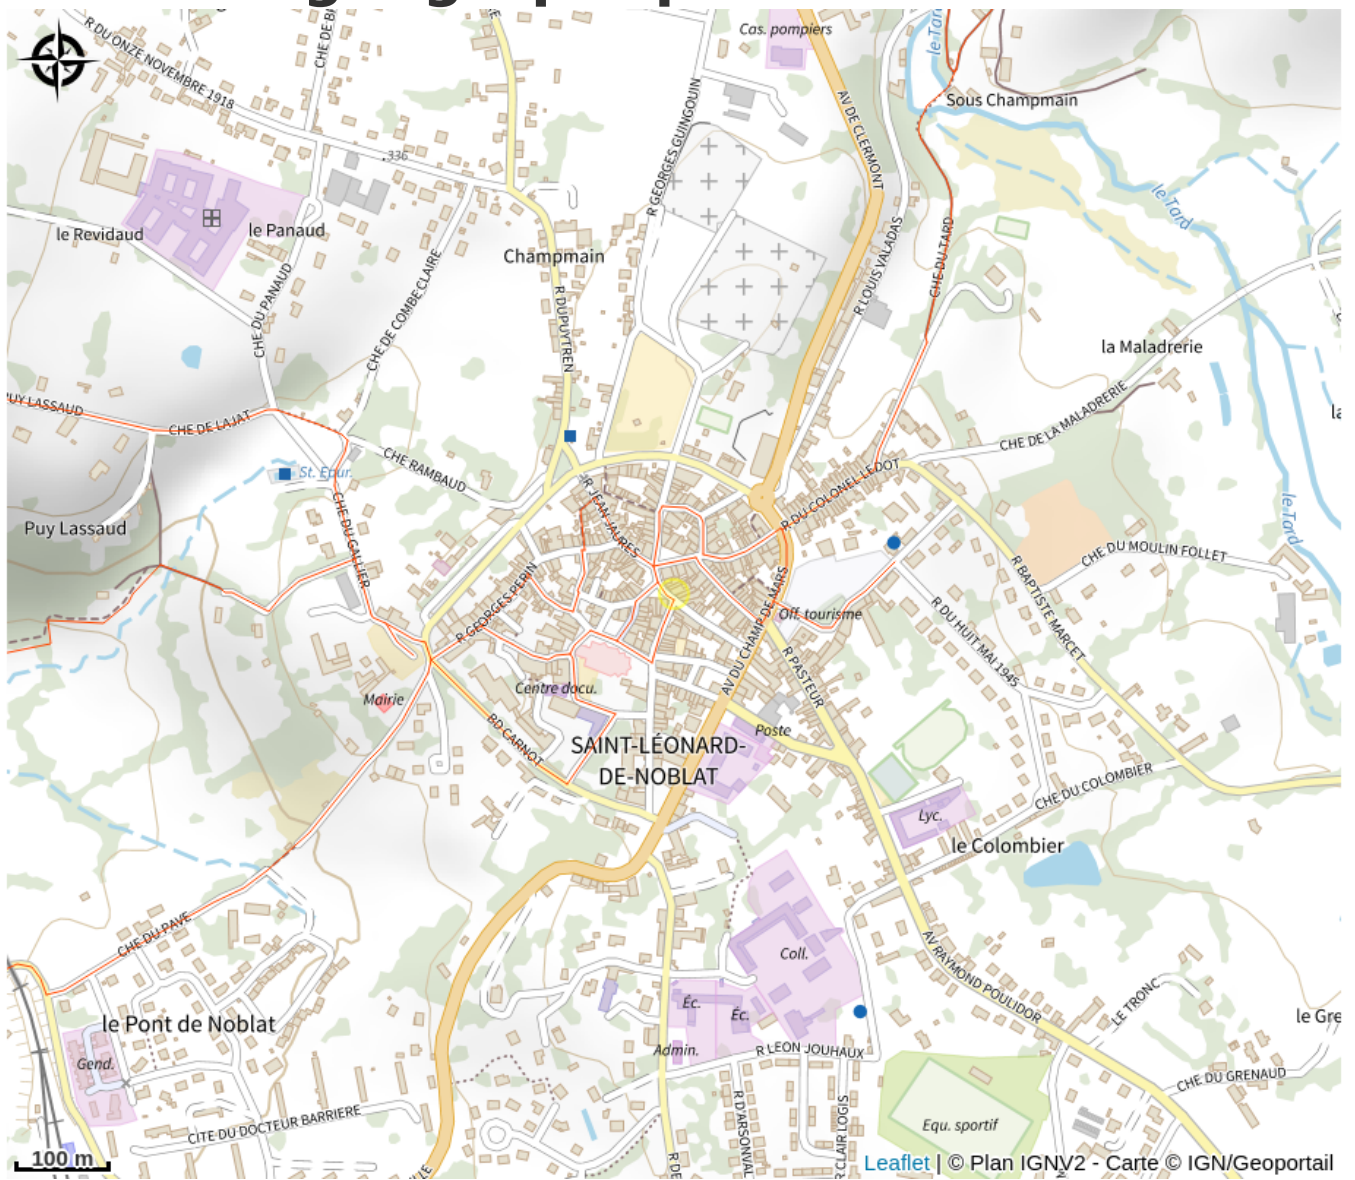

# La Pizz' Dorée

Vallée de la Vienne - lac de Vassivière

Crédit : La Pizz Dorée (La Pizz Dorée)

# Description

Pizzas artisanales et pâtes, à emporter ou à déguster sur place au cœur du centre historique. Pâtes maison, produits locaux de qualité en majorité des commerçants de Saint-Léonard-de-Noblat et des producteurs des environs et produits de qualité d'Italie.

# Situation géographique

*Rando Millevaches*  
NATURE EN LIMOUSIN

09/05/2026 • La Pizz' Dorée •