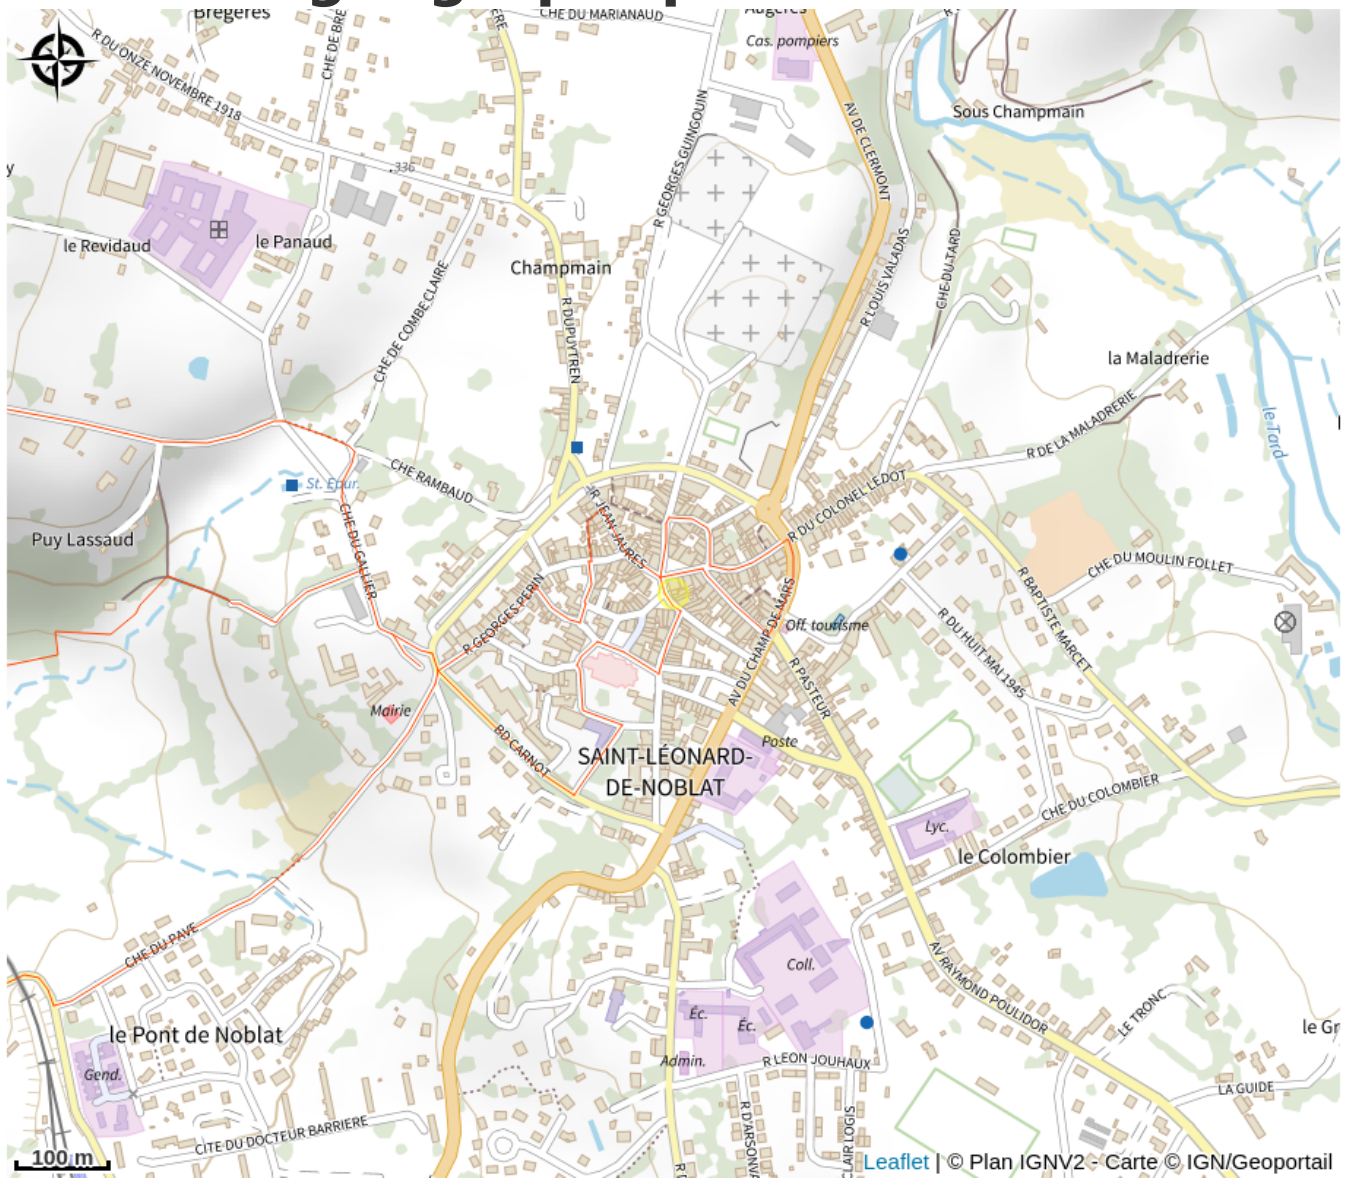

Infos pratiques

Categorie : Restauration

Description

Pizzas artisanales, à emporter ou à déguster en terrasse au cœur du centre historique. Pâte maison, produits locaux de qualité en majorité des commerçants de Saint-Léonard-de-Noblat et des producteurs des environs et produits de qualité d'Italie.

Pizzas, bruschettas, Fifitos (spécialités du chef), piadinas, paninis, salades, croques-monsieur, glaces artisanales.

Rando Millevaches
NATURE EN LIMOUSIN

6 mai 2024 • Pizza Fifi •

Situation géographique

Rando Millevaches
NATURE EN LIMOUSIN

6 mai 2024 • Pizza Fifi •

Toutes les infos pratiques

Contact

8 Place de la République

87400 SAINT-LEONARD-DE-NOBLAT

Rando Millevaches
NATURE EN LIMOUSIN

6 mai 2024 • Pizza Fifi •