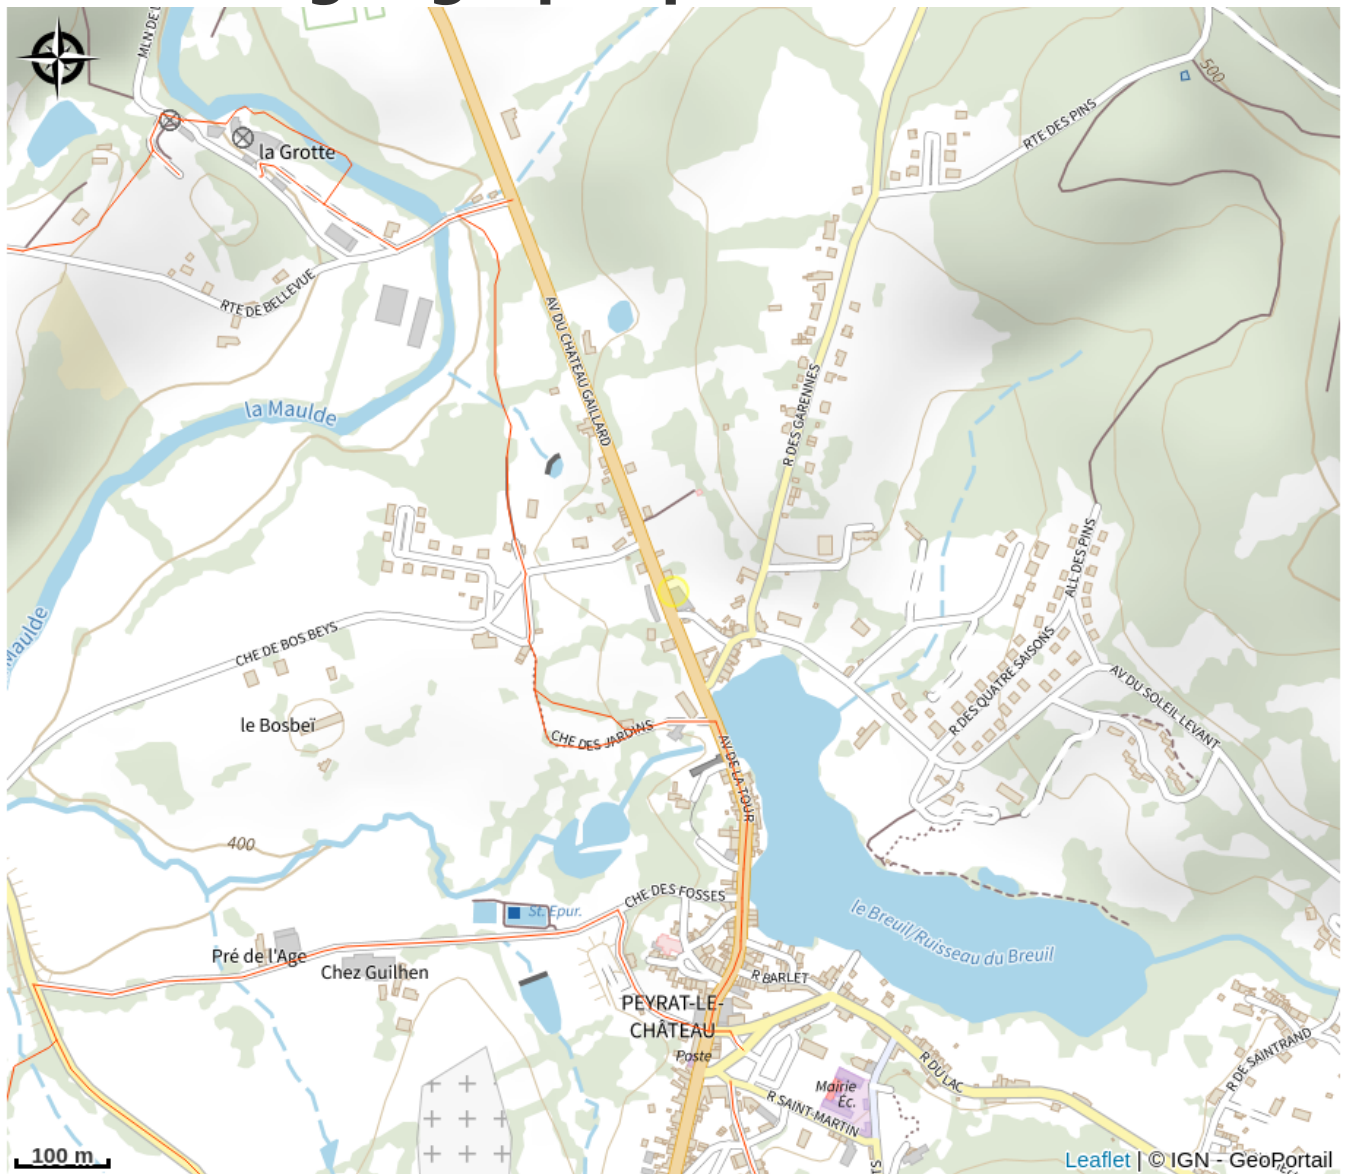

Situation géographique

Rando Millevaches
NATURE EN LIMOUSIN

8 nov. 2024 • Auberge du Bois de l'Etang - restaurant •