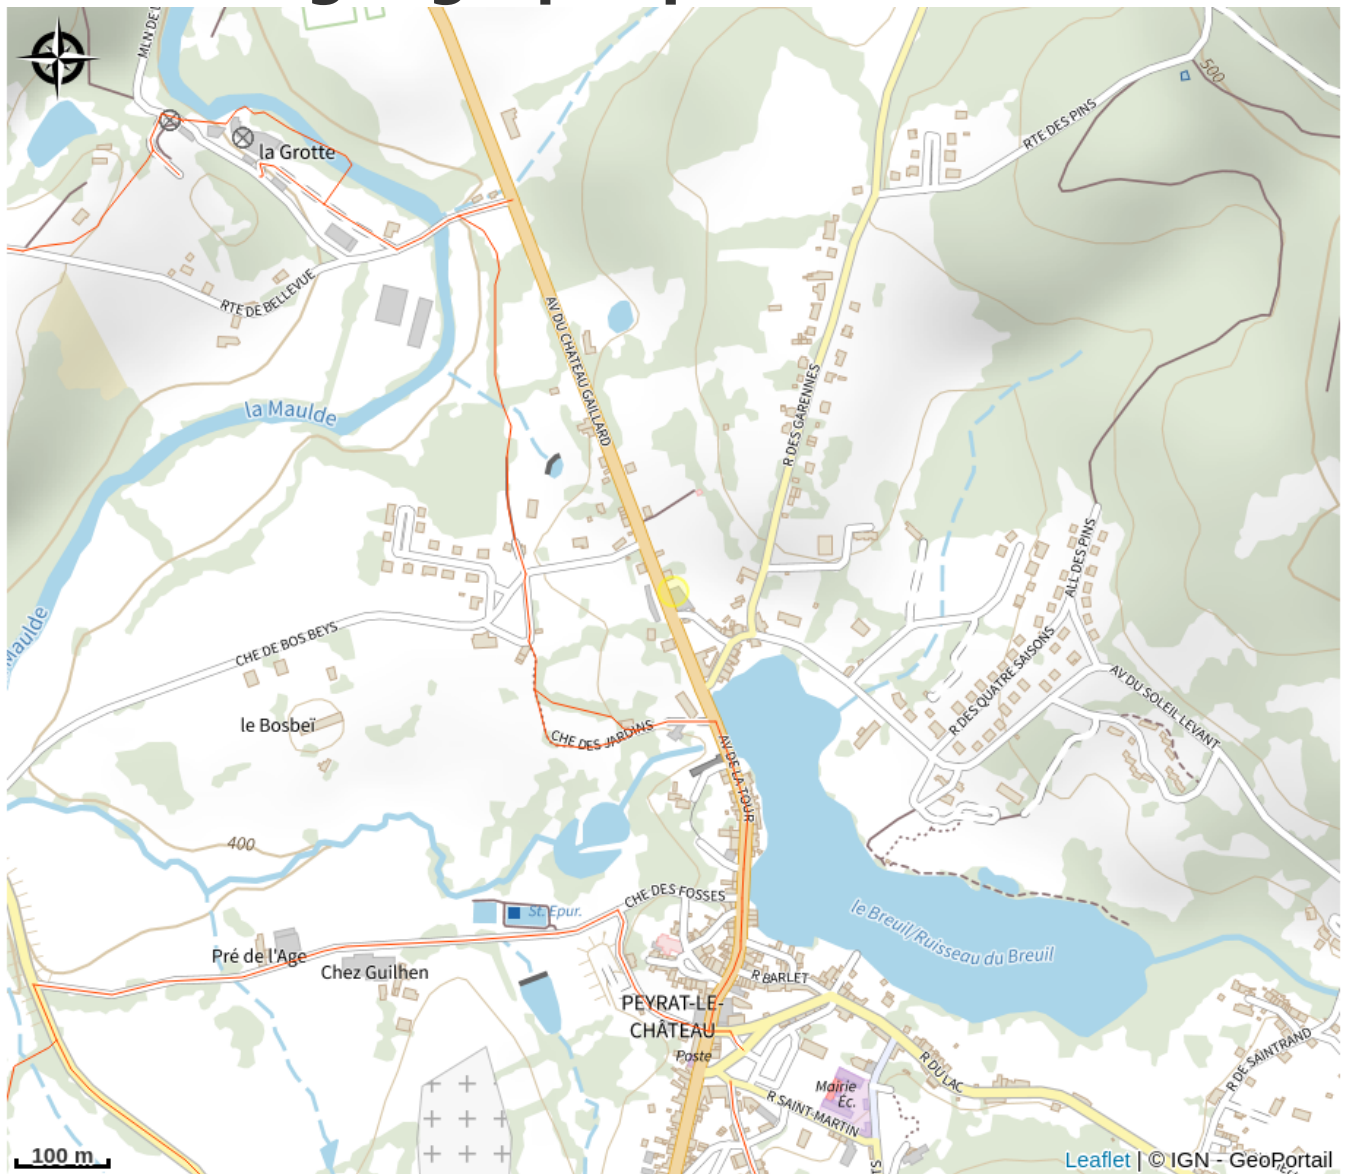

# Description

Pub, brasserie "Bois de l'étang".  
Sur place, Le Motel Les Tilleuls.

*Rando Millevaches*  
NATURE EN LIMOUSIN

8 nov. 2024 • Auberge du Bois de l'Etang - restaurant •

# Situation géographique

*Rando Millevaches*  
NATURE EN LIMOUSIN

8 nov. 2024 • Auberge du Bois de l'Etang - restaurant •