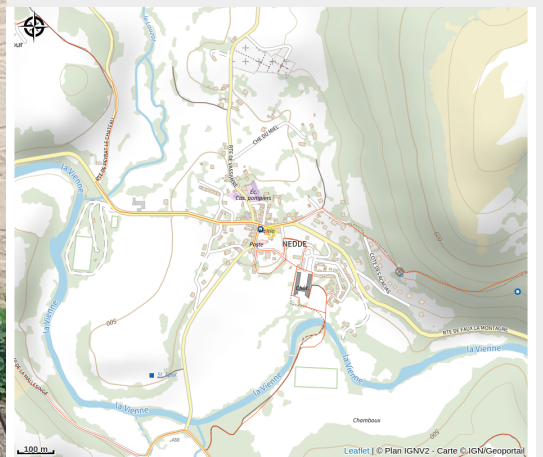

Infos pratiques

Categorie : Restauration