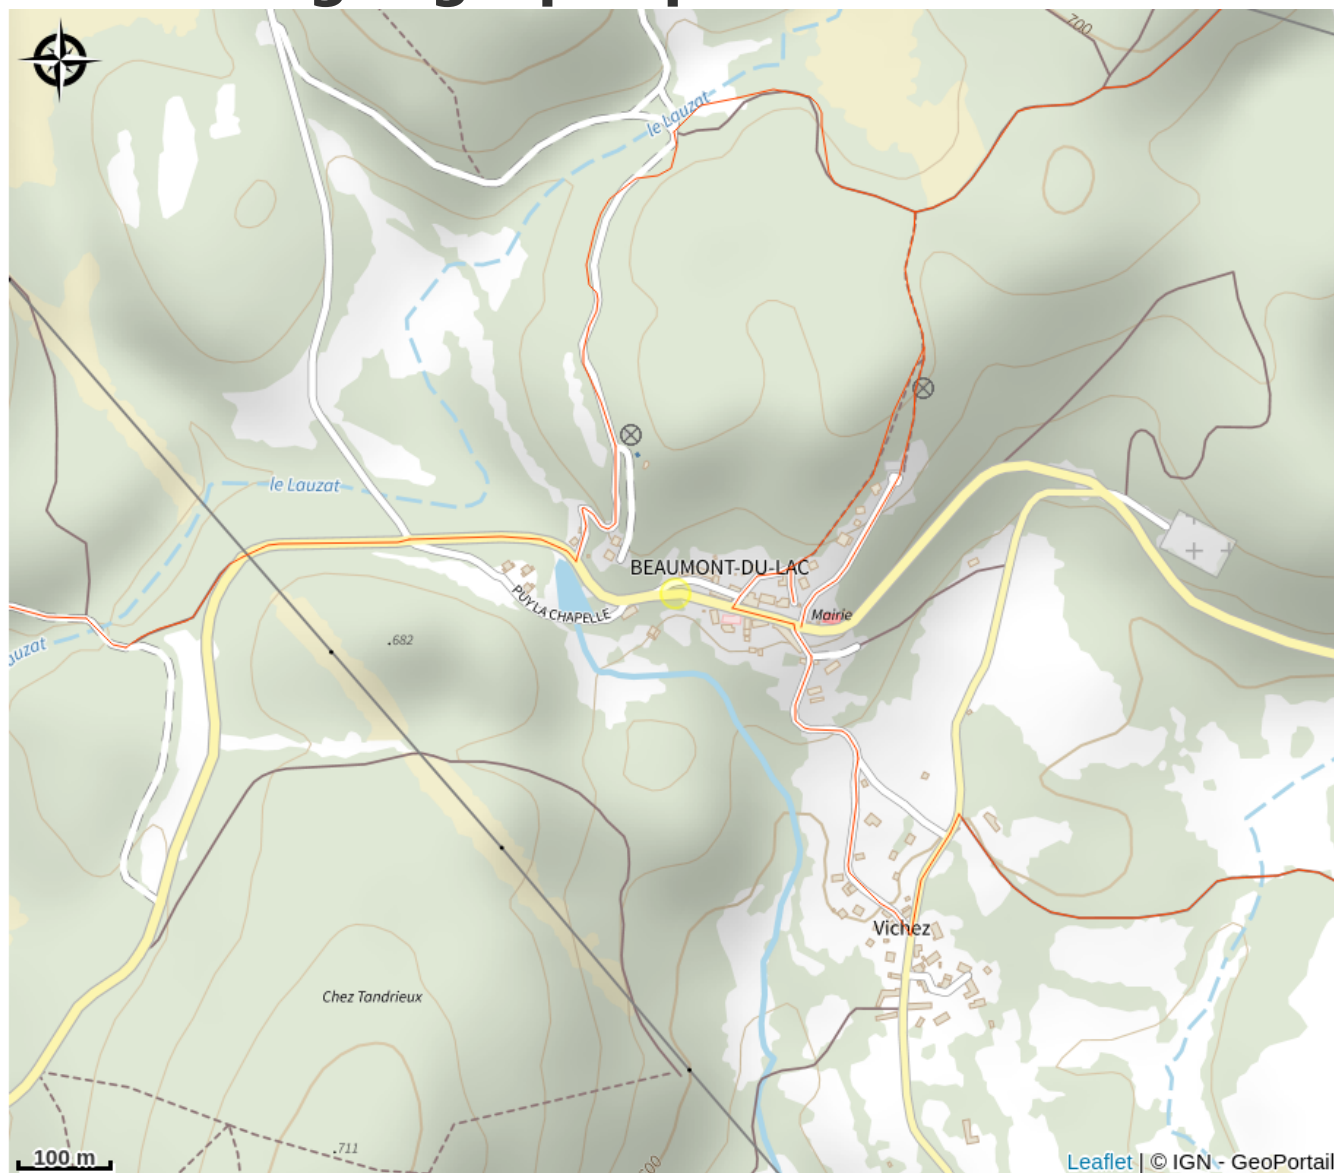

Description

Dans la halle commerciale de la commune, le Paturadou propose une restauration familiale durant tout l'été. Sur place, épicerie.

Parc
naturel
régional
de Millevaches
en Limousin

Rando Millevaches
NATURE EN LIMOUSIN

28 avr. 2024 • Le Paturadou •

Situation géographique

Rando Millevaches
NATURE EN LIMOUSIN

28 avr. 2024 • Le Paturadou •

Toutes les infos pratiques

Contact

87120 BEAUMONT-DU-LAC

Rando Millevaches
NATURE EN LIMOUSIN