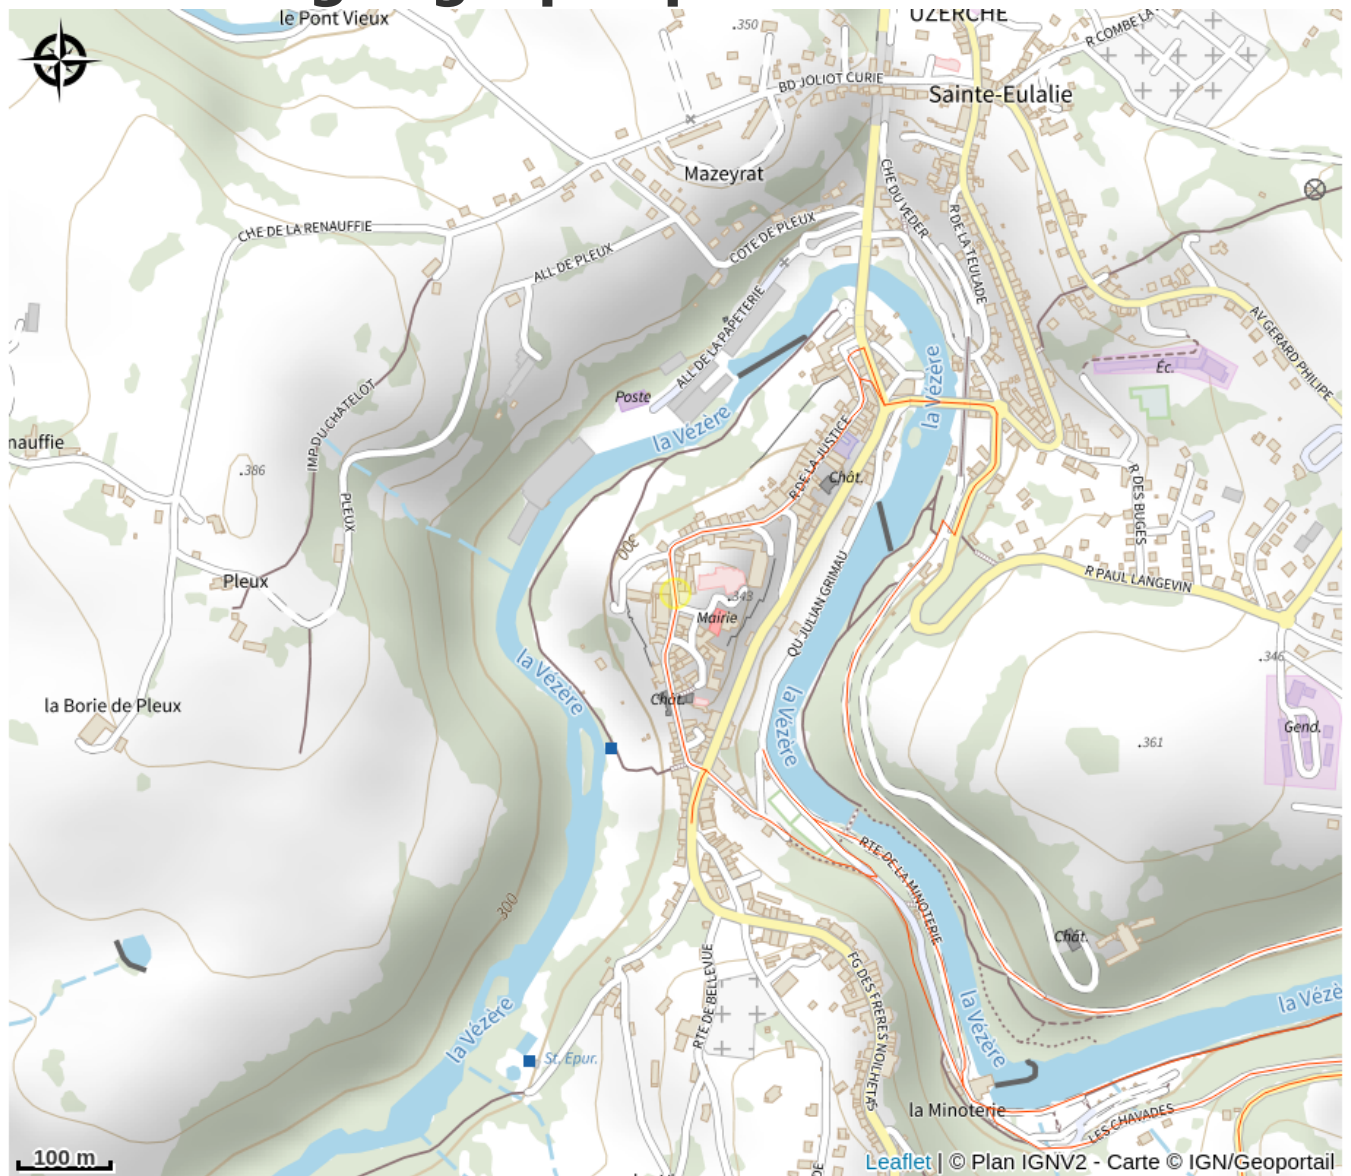

# Office de Tourisme Terres de Corrèze - Bureau d'Uzerche

Vallée de la Vézère - massif des Monédières

Crédit photo : Office de Tourisme Terres de Corrèze - Bureau d'Uzerche\_1 (OT Pays Uzerche)

# Situation géographique

Rando Millevaches  
NATURE EN LIMOUSIN