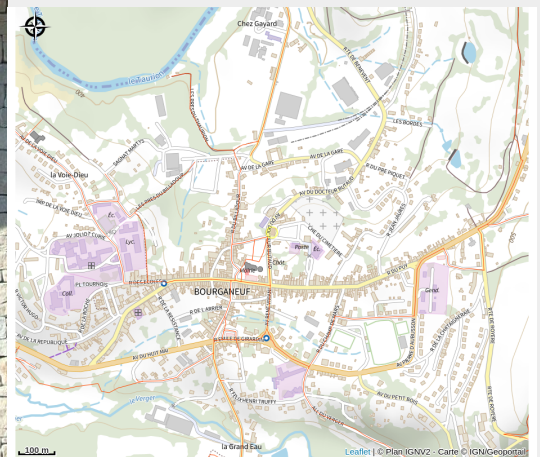

Office de Tourisme Creuse Sud Ouest - Bureau de Bourganeuf

Sud Creuse - Aubusson - lac de Vassivière

Crédit photo : Office de Tourisme Creuse Sud Ouest - Bureau de Bourganeuf (Office de Tourisme Creuse Sud Ouest - Bureau de Bourganeuf)

Infos pratiques

Categorie : Organisme de
Tourisme

Situation géographique

Rando Millevaches
NATURE EN LIMOUSIN

4 mai 2024 • Office de Tourisme Creuse Sud Ouest - Bureau de Bourgneuf •

Toutes les infos pratiques

Contact

Place du Champ de Foire

23400 BOURGANEUF

Parc
naturel
régional
de Millevaches
en Limousin

Rando Millevaches
NATURE EN LIMOUSIN

4 mai 2024 • Office de Tourisme Creuse Sud Ouest - Bureau de
Bourgneuf •