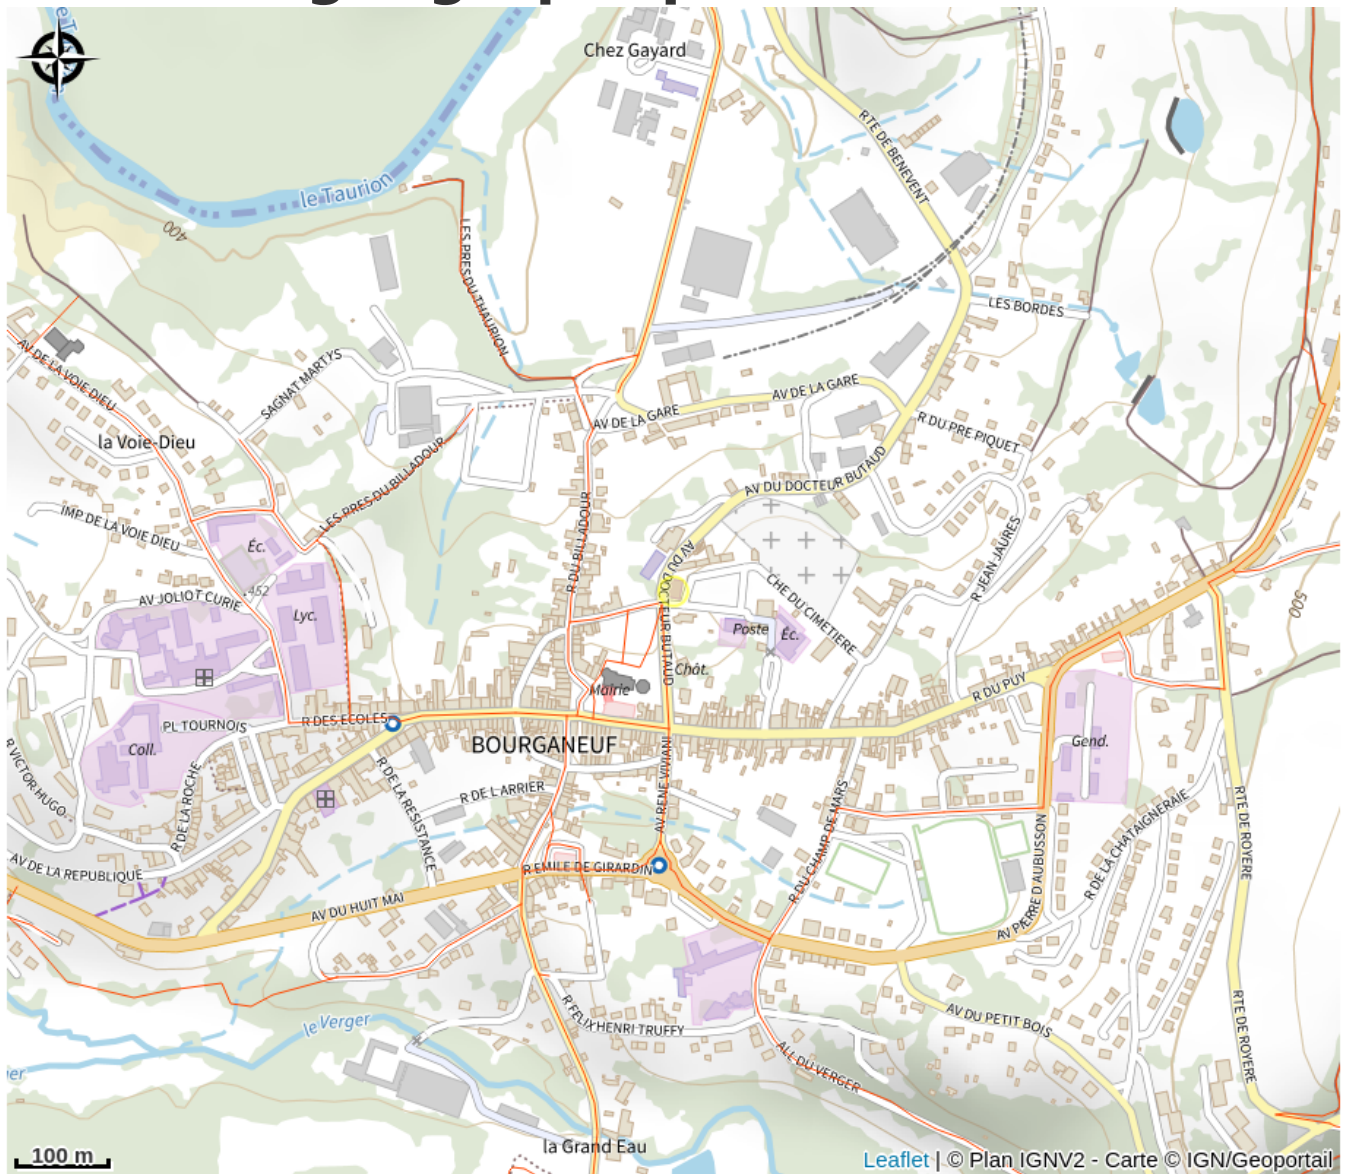

Office de Tourisme Creuse Sud Ouest - Bureau de Bourganeuf

Sud Creuse - Aubusson - lac de Vassivière

Crédit photo : Office de Tourisme Creuse Sud Ouest - Bureau de Bourganeuf (Office de Tourisme Creuse Sud Ouest - Bureau de Bourganeuf)

Infos pratiques

Categorie : Organisme de
Tourisme

Situation géographique

Rando Millevaches
NATURE EN LIMOUSIN

4 mai 2024 • Office de Tourisme Creuse Sud Ouest - Bureau de Bourgneuf •

Toutes les infos pratiques

Contact

Place du Champ de Foire

23400 BOURGANEUF

Parc
naturel
régional
de Millevaches
en Limousin

Rando Millevaches
NATURE EN LIMOUSIN

4 mai 2024 • Office de Tourisme Creuse Sud Ouest - Bureau de
Bourgneuf •