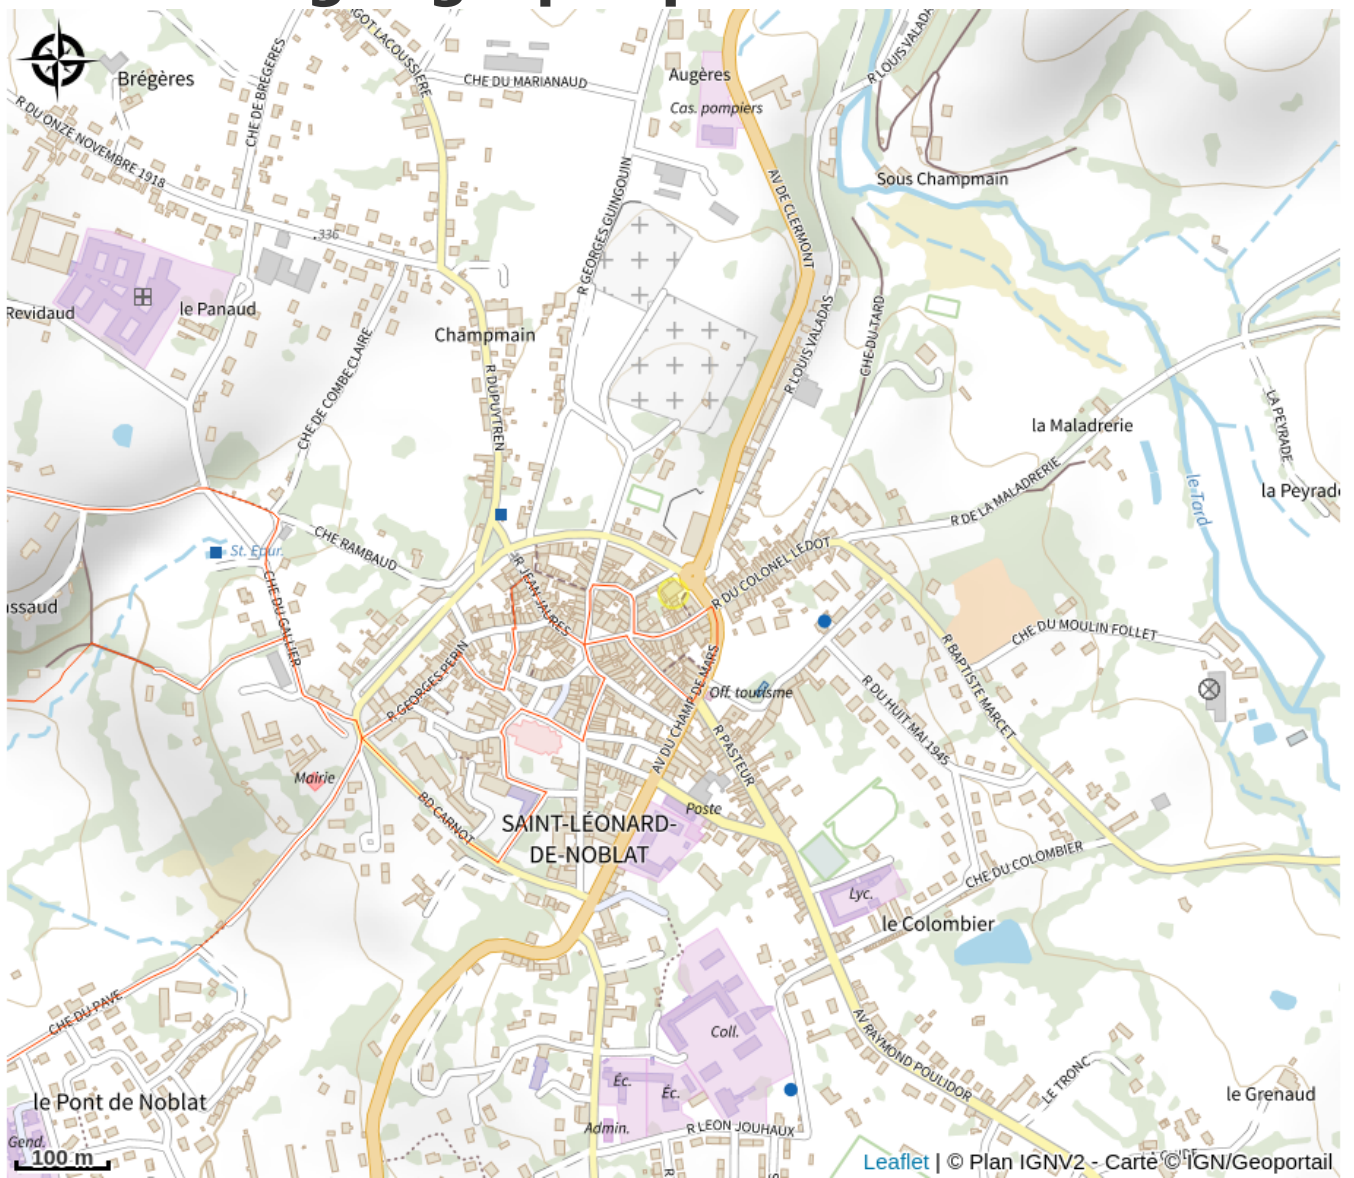

Description

Pizza and Company propose des pizzas, tex-mex et buckets à emporter ou en livraison.

Rando Millevaches
NATURE EN LIMOUSIN

7 mai 2024 • Pizza and Company •

Situation géographique

Rando Millevaches
NATURE EN LIMOUSIN

7 mai 2024 • Pizza and Company •

Toutes les infos pratiques

Contact

18 boulevard Adrien Pressemane

87400 SAINT-LEONARD-DE-NOBLAT

Rando Millevaches
NATURE EN LIMOUSIN

7 mai 2024 • Pizza and Company •