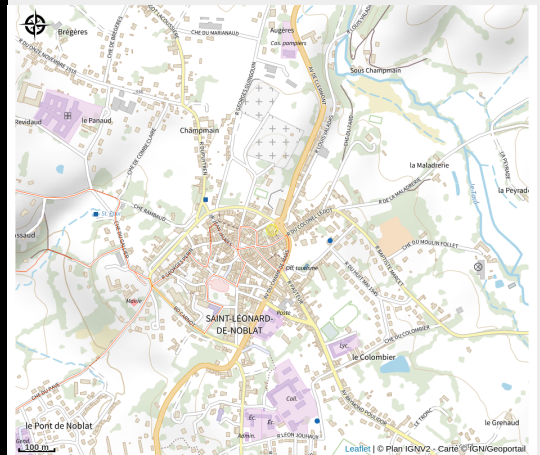

Pizza and Company

Vallée de la Vienne – lac de Vassivière

No photo

Infos pratiques

Categorie : Restauration