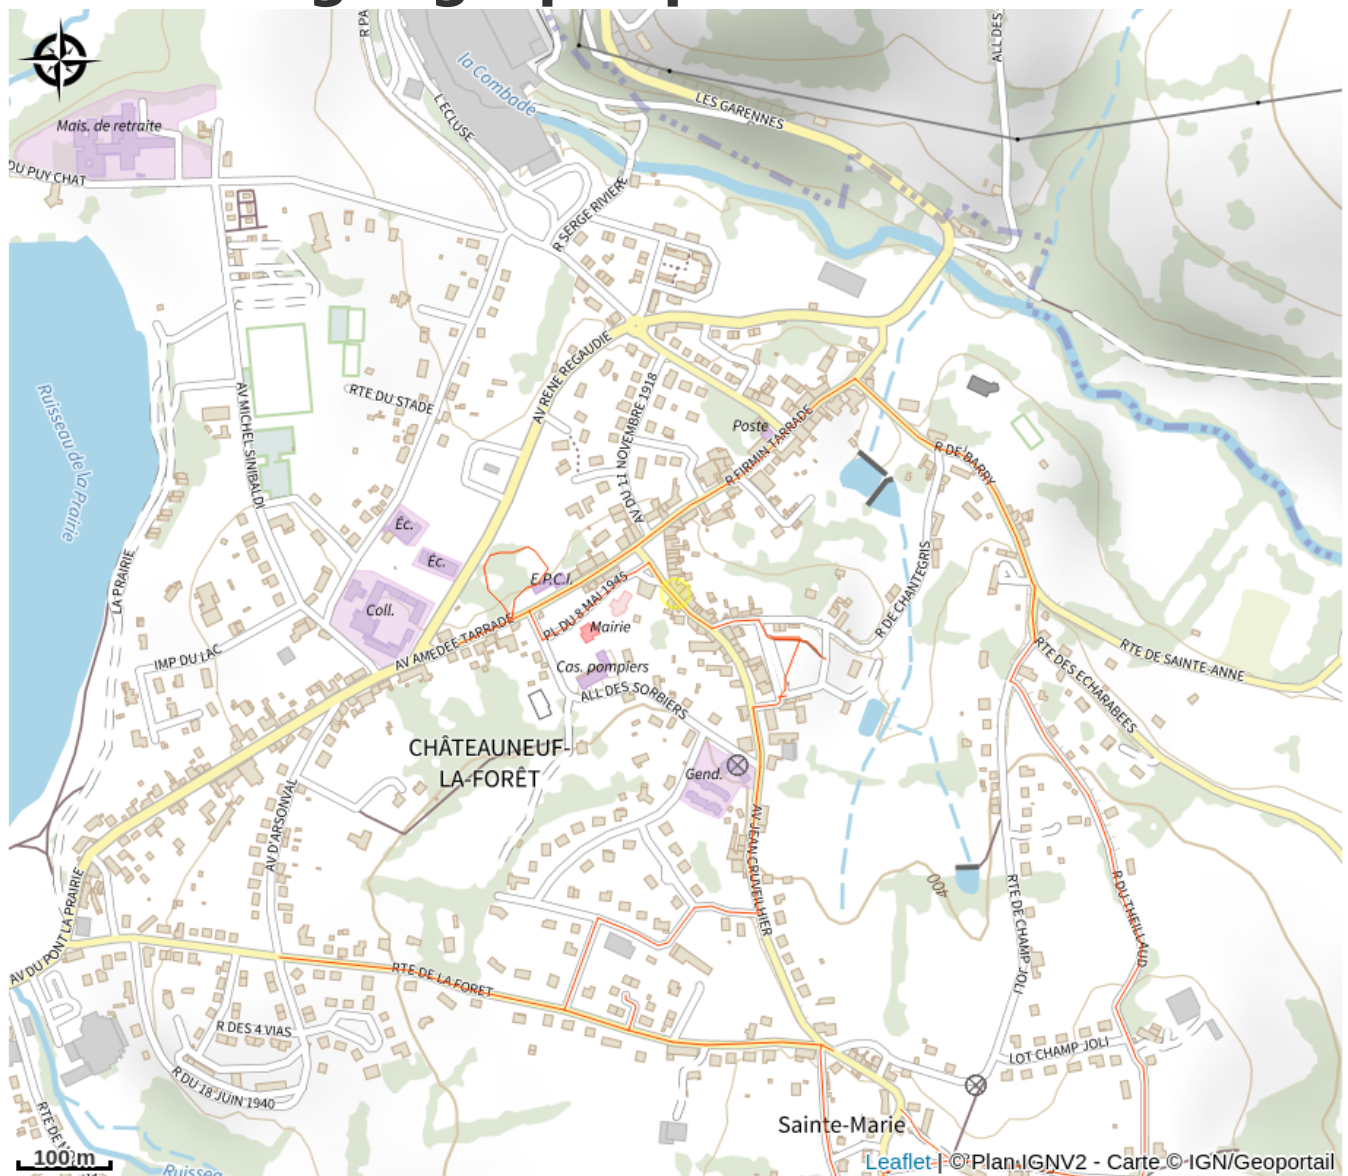

La Cabane est un Bar-Snack, mais aussi PMU-FDJ

Rando Millevaches
NATURE EN LIMOUSIN

13 mai 2025 • La Cabane •

Situation géographique

Rando Millevaches
NATURE EN LIMOUSIN

13 mai 2025 • La Cabane •

Toutes les infos pratiques