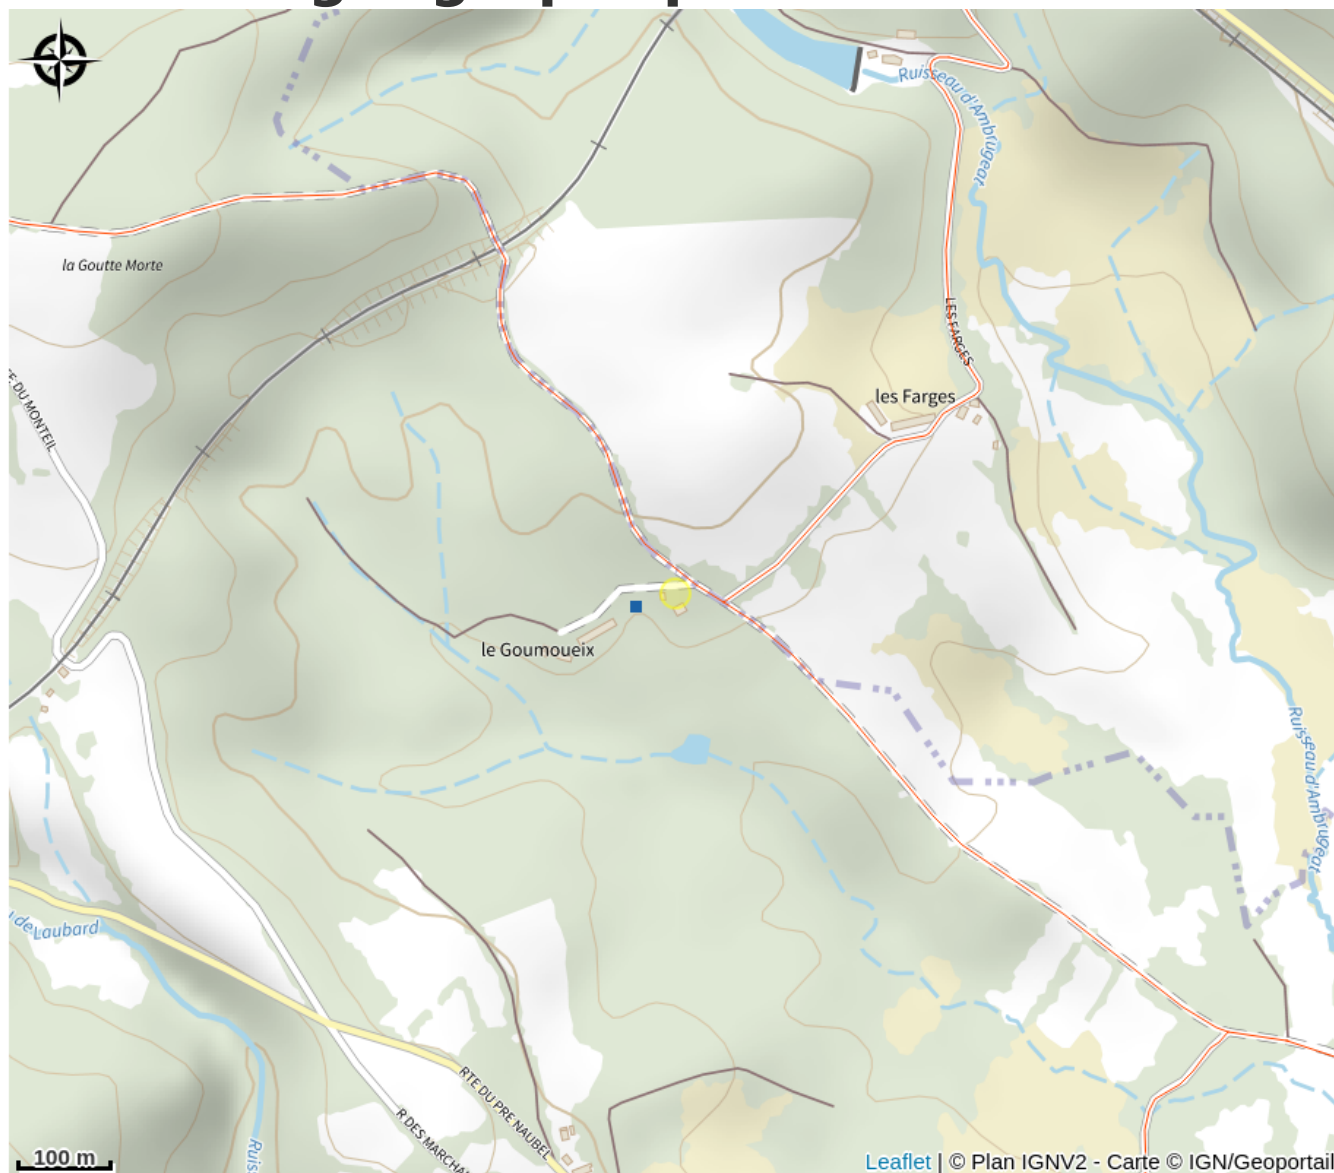

Manoir le Goumoueix

Parc de Millevaches en Limousin

Crédit photo : Le Goumoueix (Le Goumoueix)

Infos pratiques

Categorie : Hébergement

Type d'usage : Hébergements
locatifs (meublés et chambres
d'hôtes)

Situation géographique

Parc
naturel
régional
de Millevaches
en Limousin

Rando Millevaches
NATURE EN LIMOUSIN

29 avr. 2024 • Manoir le Goumoueix •

Toutes les infos pratiques

Contact

1 le Goumoueix

19250 AMBRUGEAT

Rando Millevaches
NATURE EN LIMOUSIN

29 avr. 2024 • Manoir le Goumoueix •