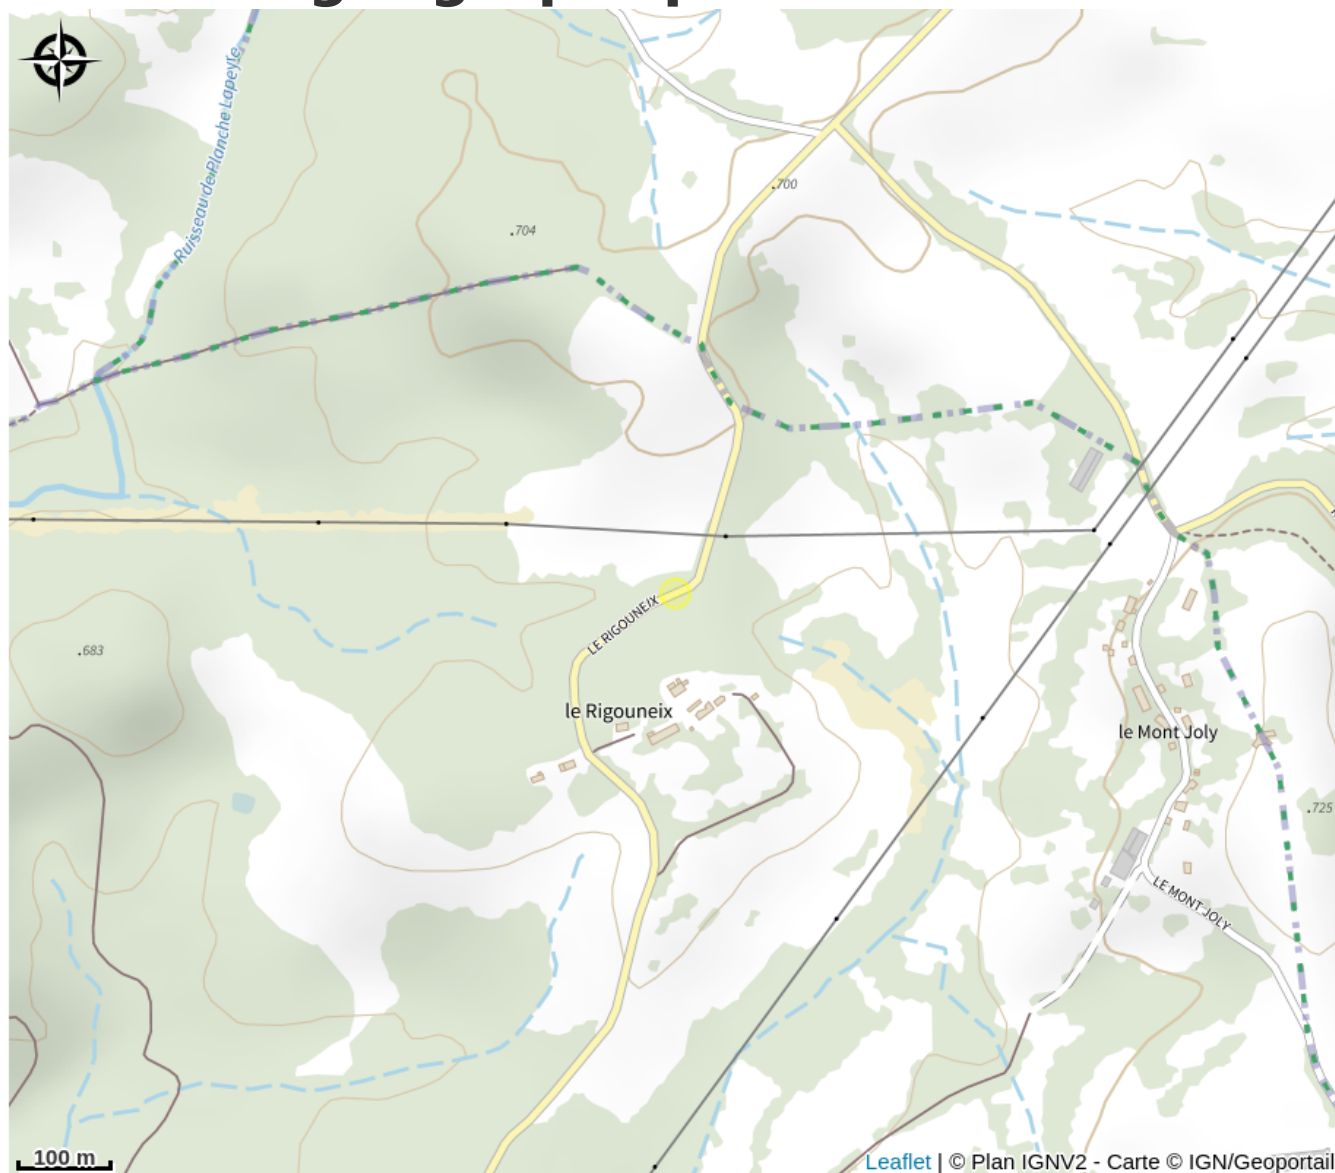

UNION EUROPEENNE
Fonds Européen Agricole pour
le Développement rural,
L'Europe investit dans les
zones rurales.

Le Manoir du Rigouneix

Gorges et plateaux de la Haute-Dordogne

Crédit photo : Le Manoir du Rigouneix (Le Manoir du Rigouneix)

Infos pratiques

Categorie : Hébergement

Type d'usage : Hébergements
locatifs (meublés et chambres
d'hôtes)

Situation géographique

Parc
naturel
régional
de Millevaches
en Limousin

Rando Millevaches
NATURE EN LIMOUSIN

27 juil. 2024 • Le Manoir du Rigouneix •

Toutes les infos pratiques

Contact

Le Rigouneix

19200 SAINT-ANGEL

Rando Millevaches
NATURE EN LIMOUSIN

27 juil. 2024 • Le Manoir du Rigouneix •