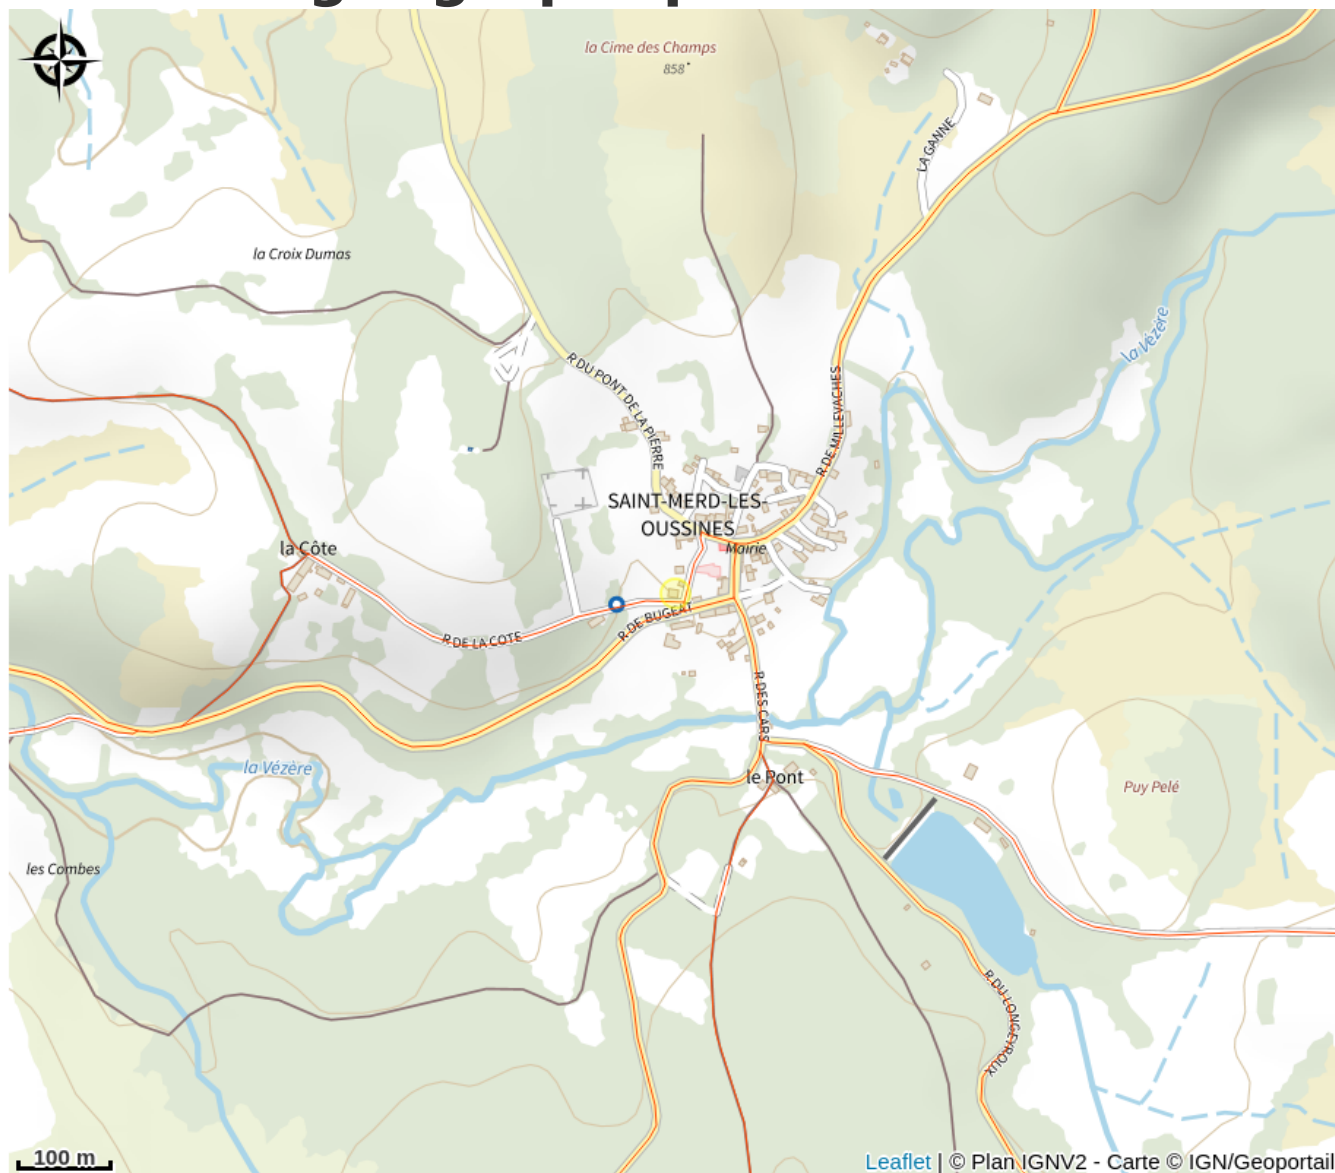

Type d'usage : Hébergements
collectifs

Description

Gîte éco-géré et espace bien-être au cœur de la nature haut-corrézienne. Deux boxes double couchage, chambre dortoir à l'étage avec 6 lits de camp.

Rando Millevaches
NATURE EN LIMOUSIN

29 avr. 2024 • Gîte d'étape l'Insolite •

Situation géographique

Rando Millevaches
NATURE EN LIMOUSIN

29 avr. 2024 • Gîte d'étape l'Insolite •

Toutes les infos pratiques

Contact

2 rue de la Côte

19170 SAINT-MERD-LES-OUSSINES

Rando Millevaches
NATURE EN LIMOUSIN

29 avr. 2024 • Gîte d'étape l'Insolite •