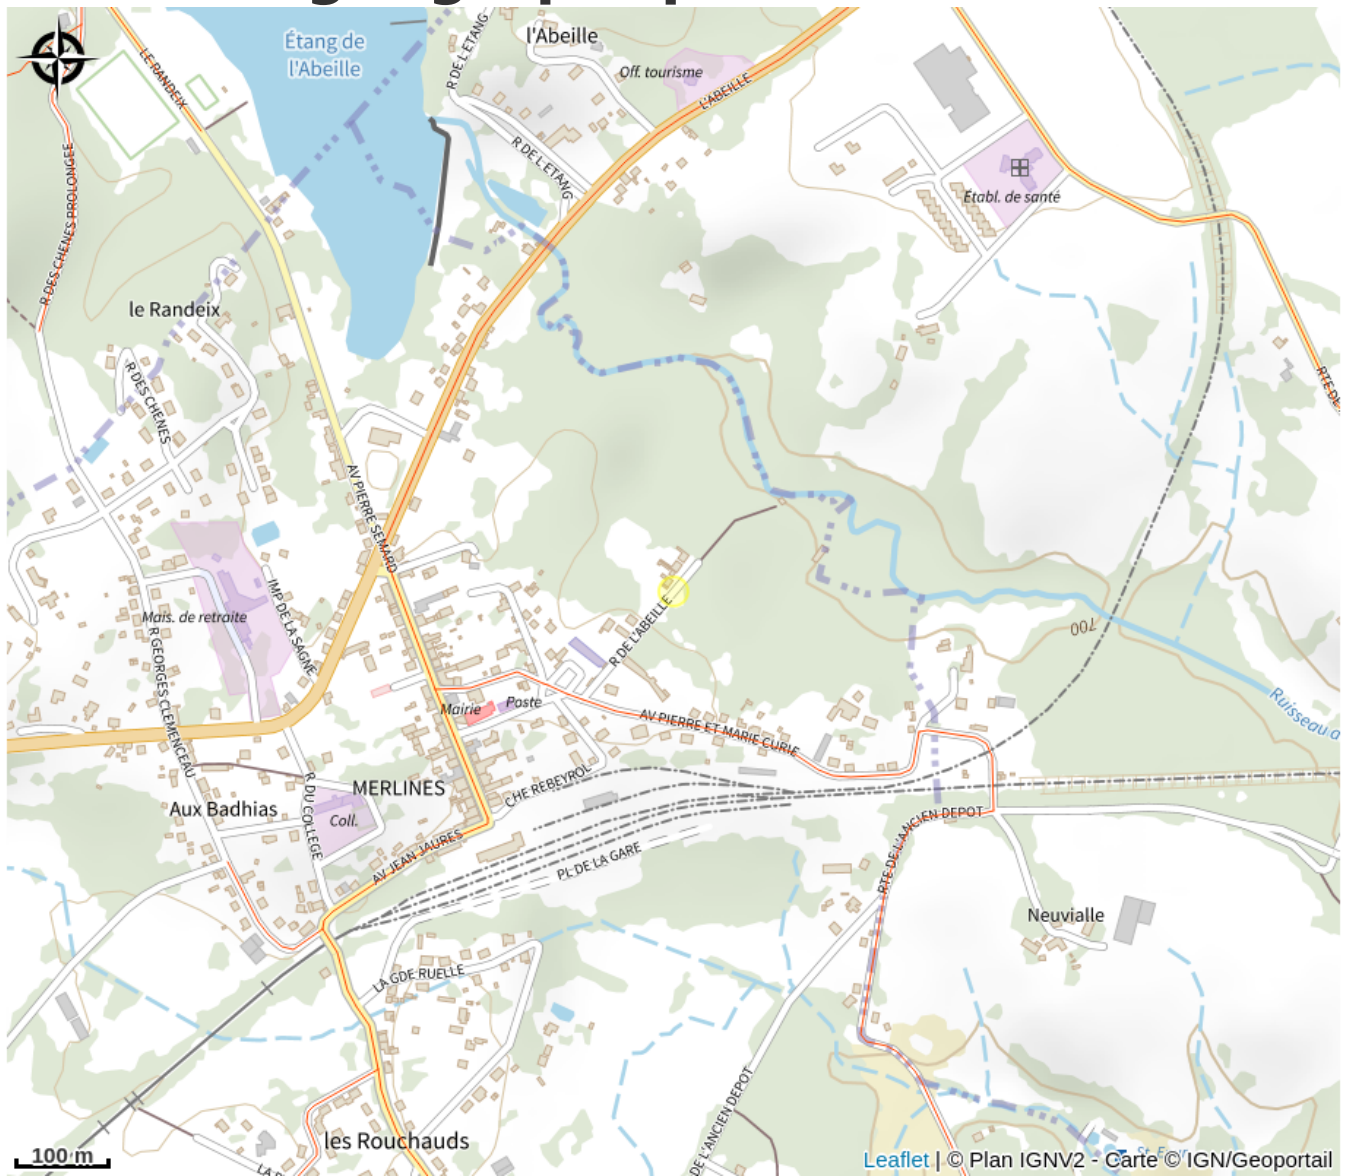

Situation géographique

Rando Millevaches
NATURE EN LIMOUSIN

3 mai 2024 • Restaurant VVF villages Le Pays d'Eygurande •