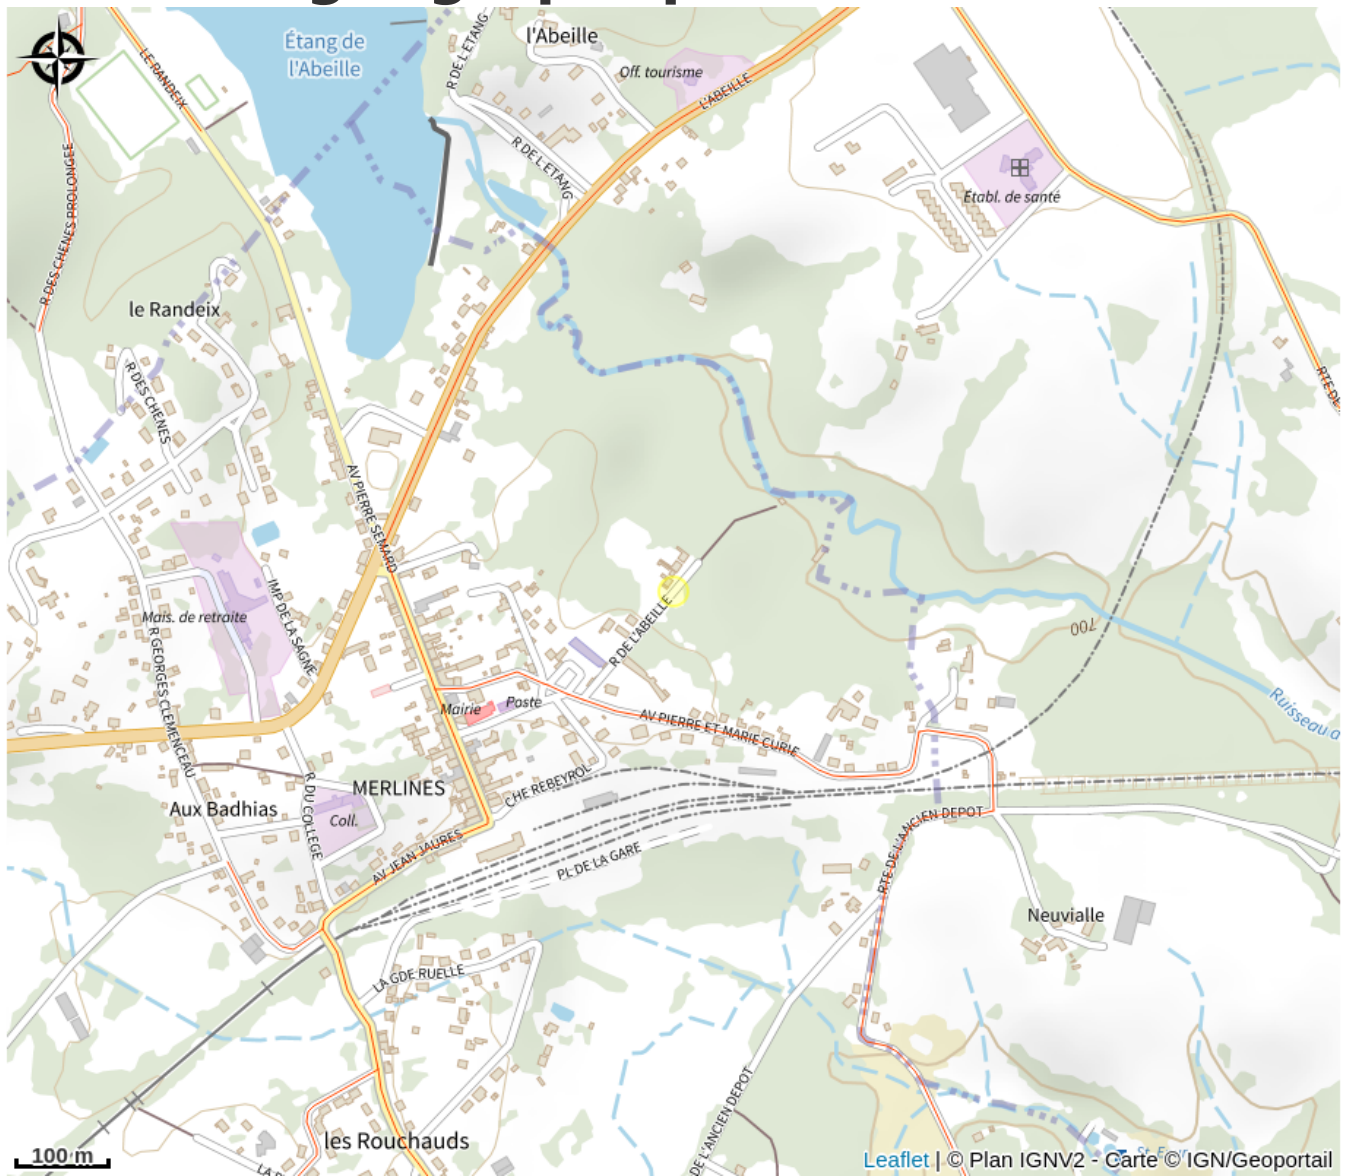

# Description

Cuisine traditionnelle à base de produits locaux.

*Rando Millevaches*  
NATURE EN LIMOUSIN

3 mai 2024 • Restaurant VVF villages Le Pays d'Eygurande •

# Situation géographique

*Rando Millevaches*  
NATURE EN LIMOUSIN

3 mai 2024 • Restaurant VVF villages Le Pays d'Eygurande •

## Contact

L'Abeille

19340 EYGURANDE

Parc  
naturel  
régional  
de Millevaches  
en Limousin

*Rando Millevaches*  
NATURE EN LIMOUSIN

3 mai 2024 • Restaurant VVF villages Le Pays d'Eygurande •