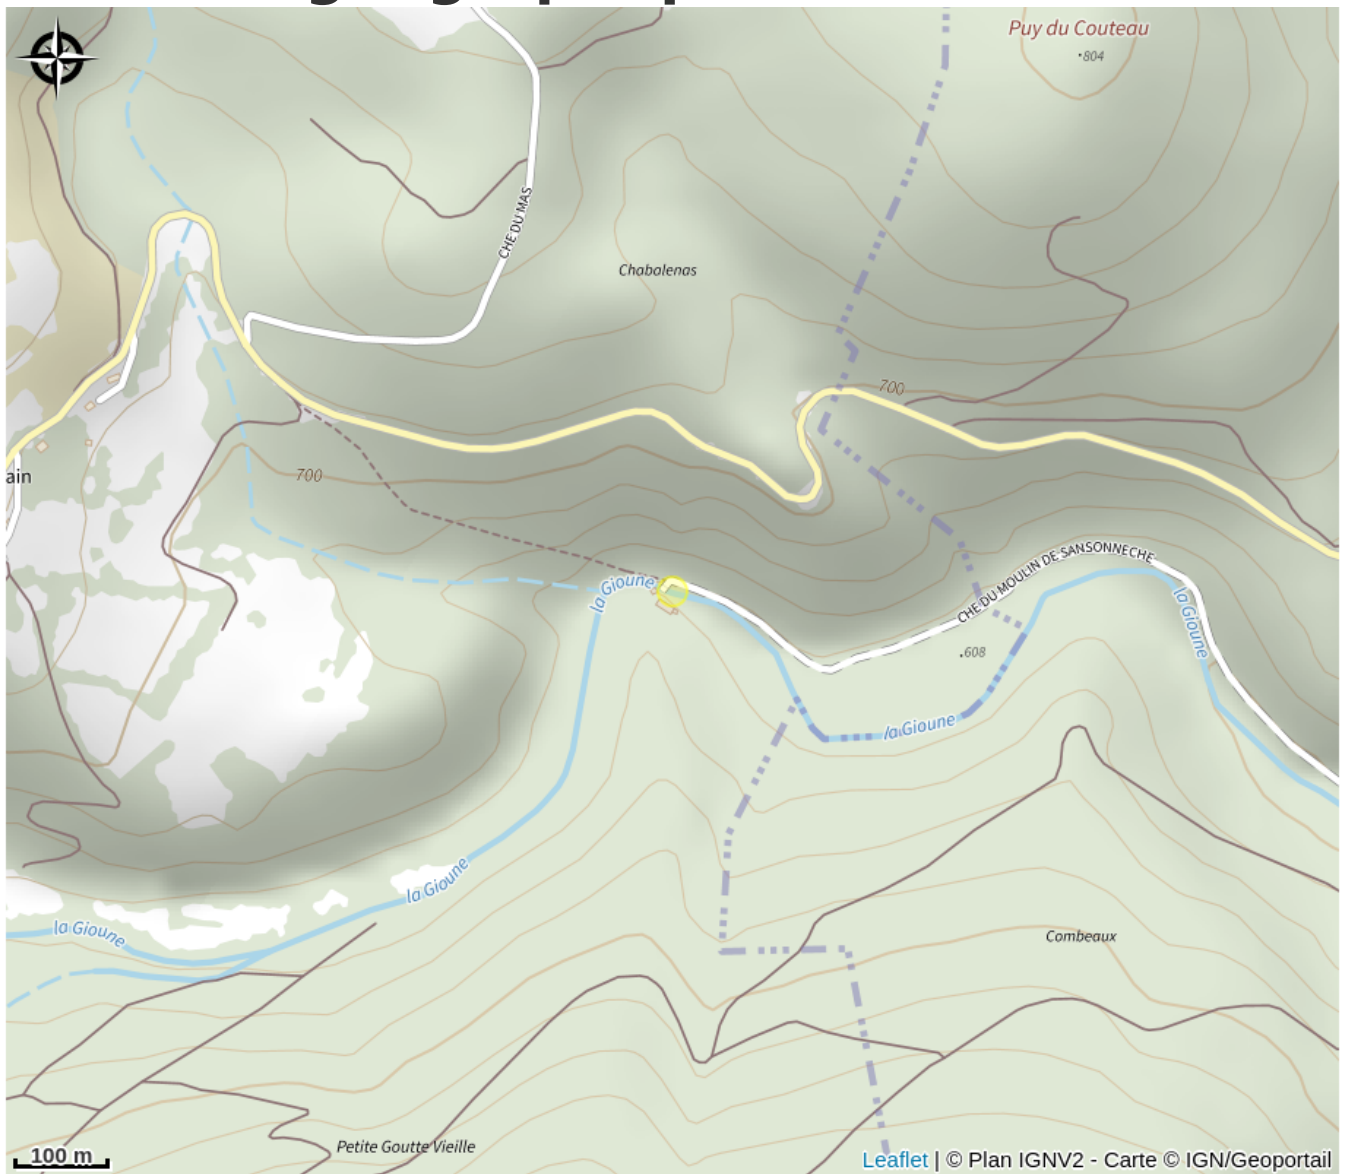

Situation géographique

Rando Millevaches
NATURE EN LIMOUSIN

27 juil. 2024 • Location "Moulin de Sansonnèche" •