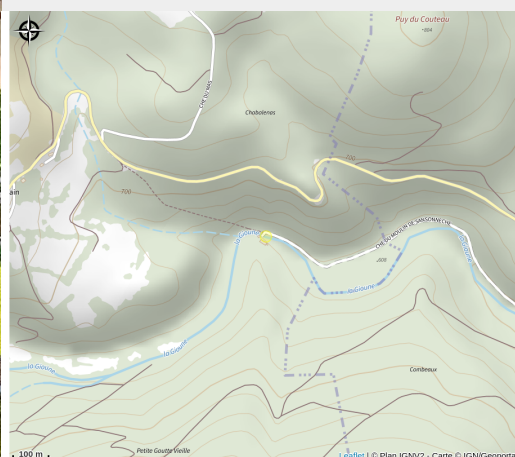

Location "Moulin de Sansonnèche"

Parc de Millevaches en Limousin

Crédit photo : Moulin de Sansonneche 01 (©Kathelijin TOONEN)

Infos pratiques

Categorie : Hébergement

Type d'usage : Hébergements
locatifs (meublés et chambres
d'hôtes)

Description

Belle maison sur deux niveaux au milieu de la forêt au bord d'une petite rivière, située à 20 min d'Aubusson et 10 min de Felletin. Le gîte est confortable et bien équipé. 3 chambres, 6 pers max. Lits sont faits à votre arrivée. Connexion WIFI. Le gîte est strictement non fumeur. Votre chien est bienvenu (Euro 4,50 par chien). Forfait ménage (à partir de 5 jours) Euro 50,-. Il y a une piscine (non chauffée).

27 juil. 2024 • Location "Moulin de Sansonnèche" •

Toutes les infos pratiques

Contact

Lieu-dit Moulin de Sansonneche

23500 GIOUX

Rando Millevaches
NATURE EN LIMOUSIN

27 juil. 2024 • Location "Moulin de Sansonnèche" •