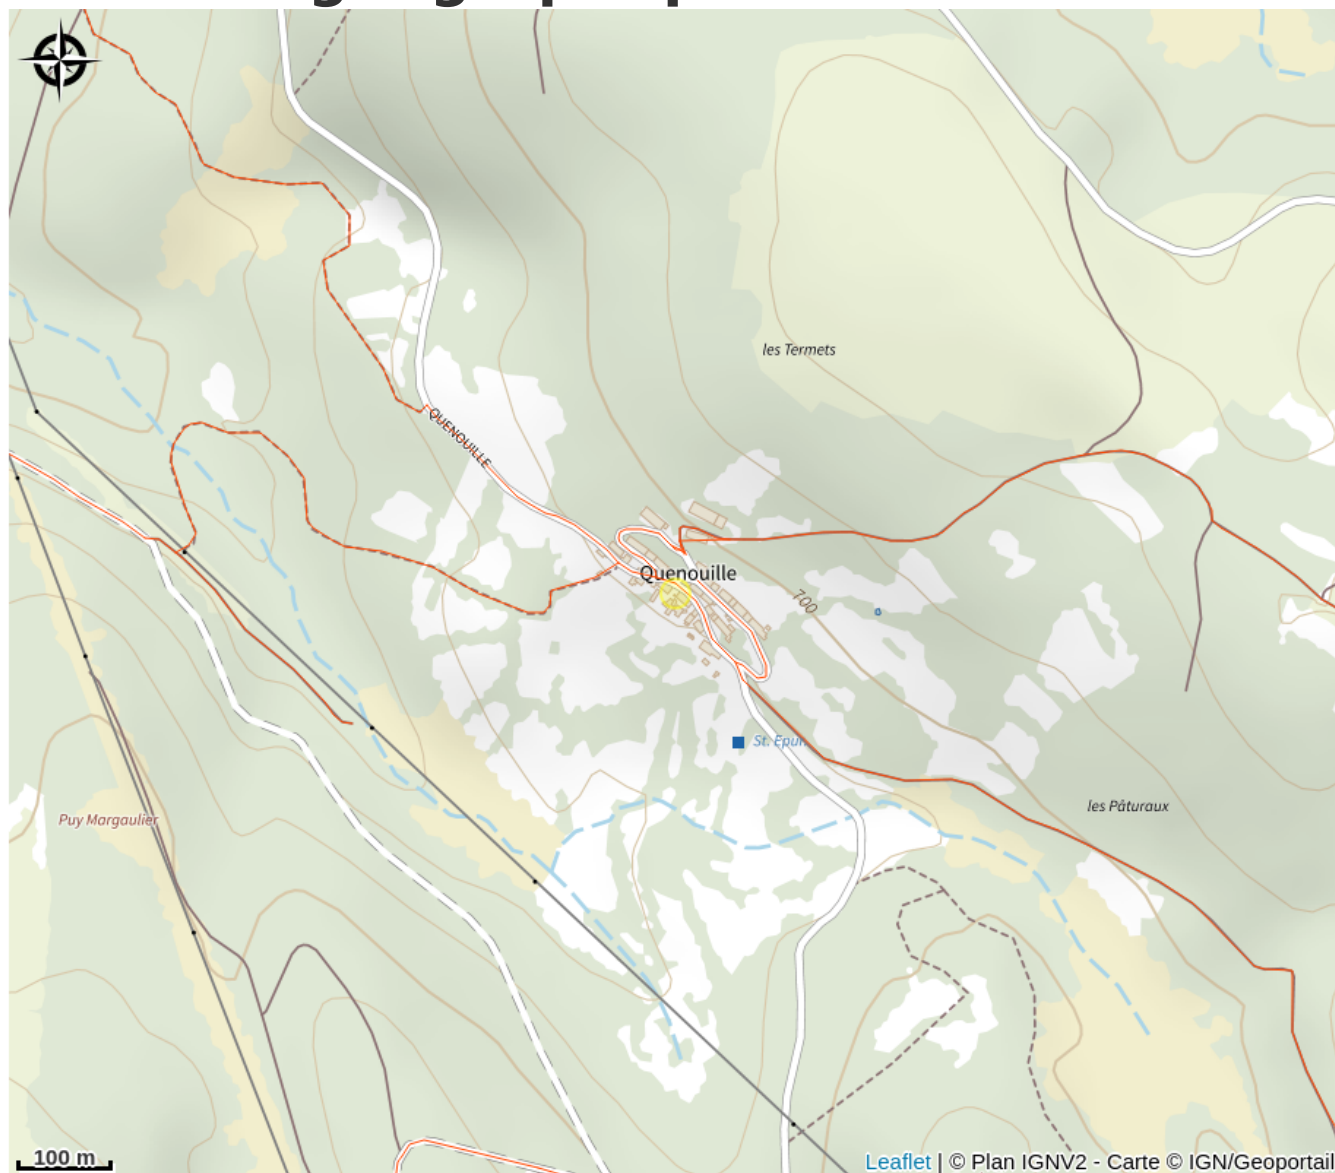

Description

Charmant meublé, situé dans un petit hameau de caractère typique de la montagne Limousine.

Rando Millevaches
NATURE EN LIMOUSIN

28 avr. 2024 • Meublé "les patureaux" •

Situation géographique

Parc
naturel
régional
de Millevaches
en Limousin

Rando Millevaches
NATURE EN LIMOUSIN

28 avr. 2024 • Meublé "les pâtureaux" •

Toutes les infos pratiques

Contact

Quenouille route de beaumont
87470 PEYRAT-LE-CHATEAU

Rando Millevaches
NATURE EN LIMOUSIN

28 avr. 2024 • Meublé "les patureaux" •