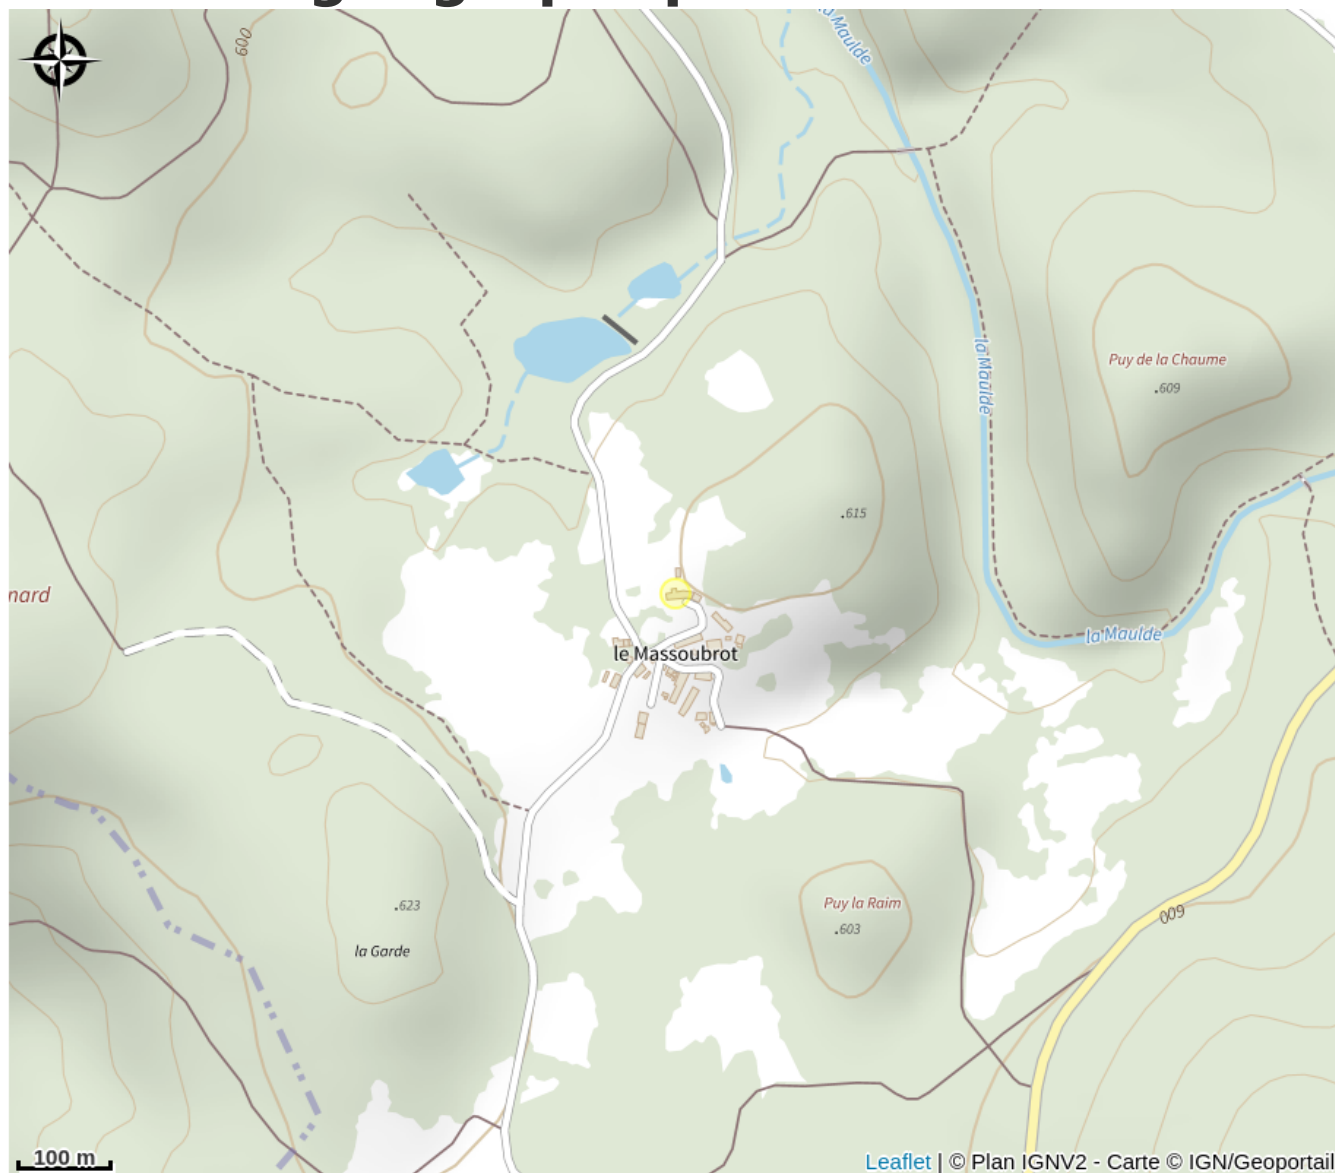

Infos pratiques

Categorie : Hébergement

Type d'usage : Hébergements
locatifs (meublés et chambres
d'hôtes)

Description

Grange entièrement rénovée avec accès privatif, à 5 minutes du lac de Vassivière.
Pièce de vie avec coin cuisine, salle à manger et coin salon.
Chambre au rez-de-chaussée avec lit doubles 160x200 modulable en 2 lits 80x200.
Salle de bain avec douche et toilettes sèches.
A l'étage, deux chambres avec lits doubles 160x200 modulables en lit simples.

Parc
naturel
régional
de Millevaches
en Limousin

Rando Millevaches
NATURE EN LIMOUSIN

27 juil. 2024 • La Grange du Massoubrot •

Situation géographique

Rando Millevaches
NATURE EN LIMOUSIN

27 juil. 2024 • La Grange du Massoubrot •

Toutes les infos pratiques

Contact

1 Lieu-dit Le Massoubrot
Le Massoubrot
23460 SAINT-MARTIN-CHATEAU

Rando Millevaches
NATURE EN LIMOUSIN

27 juil. 2024 • La Grange du Massoubrot •