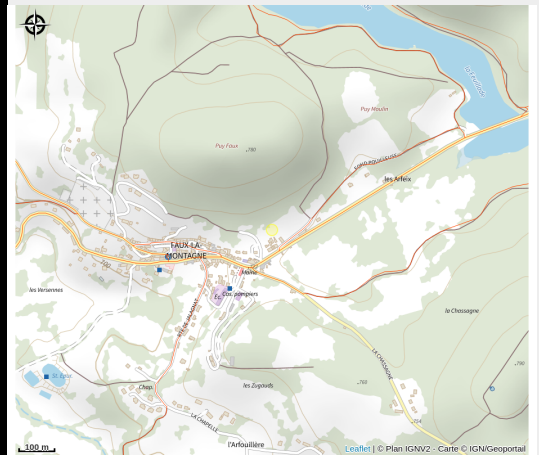

La Biscuiterie du plateau

Lac de Vassivière

No photo

Infos pratiques

Categorie : Restauration