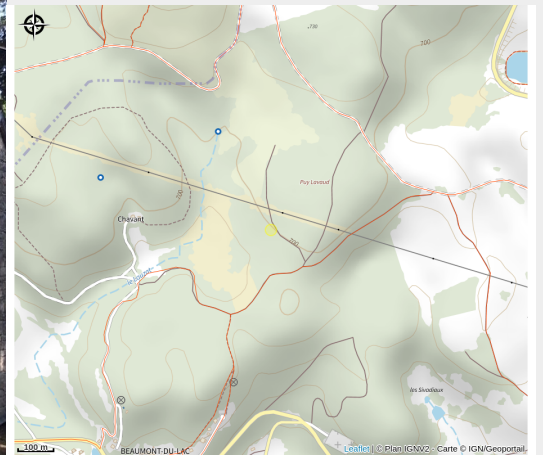

Infos pratiques

Categorie : Restauration