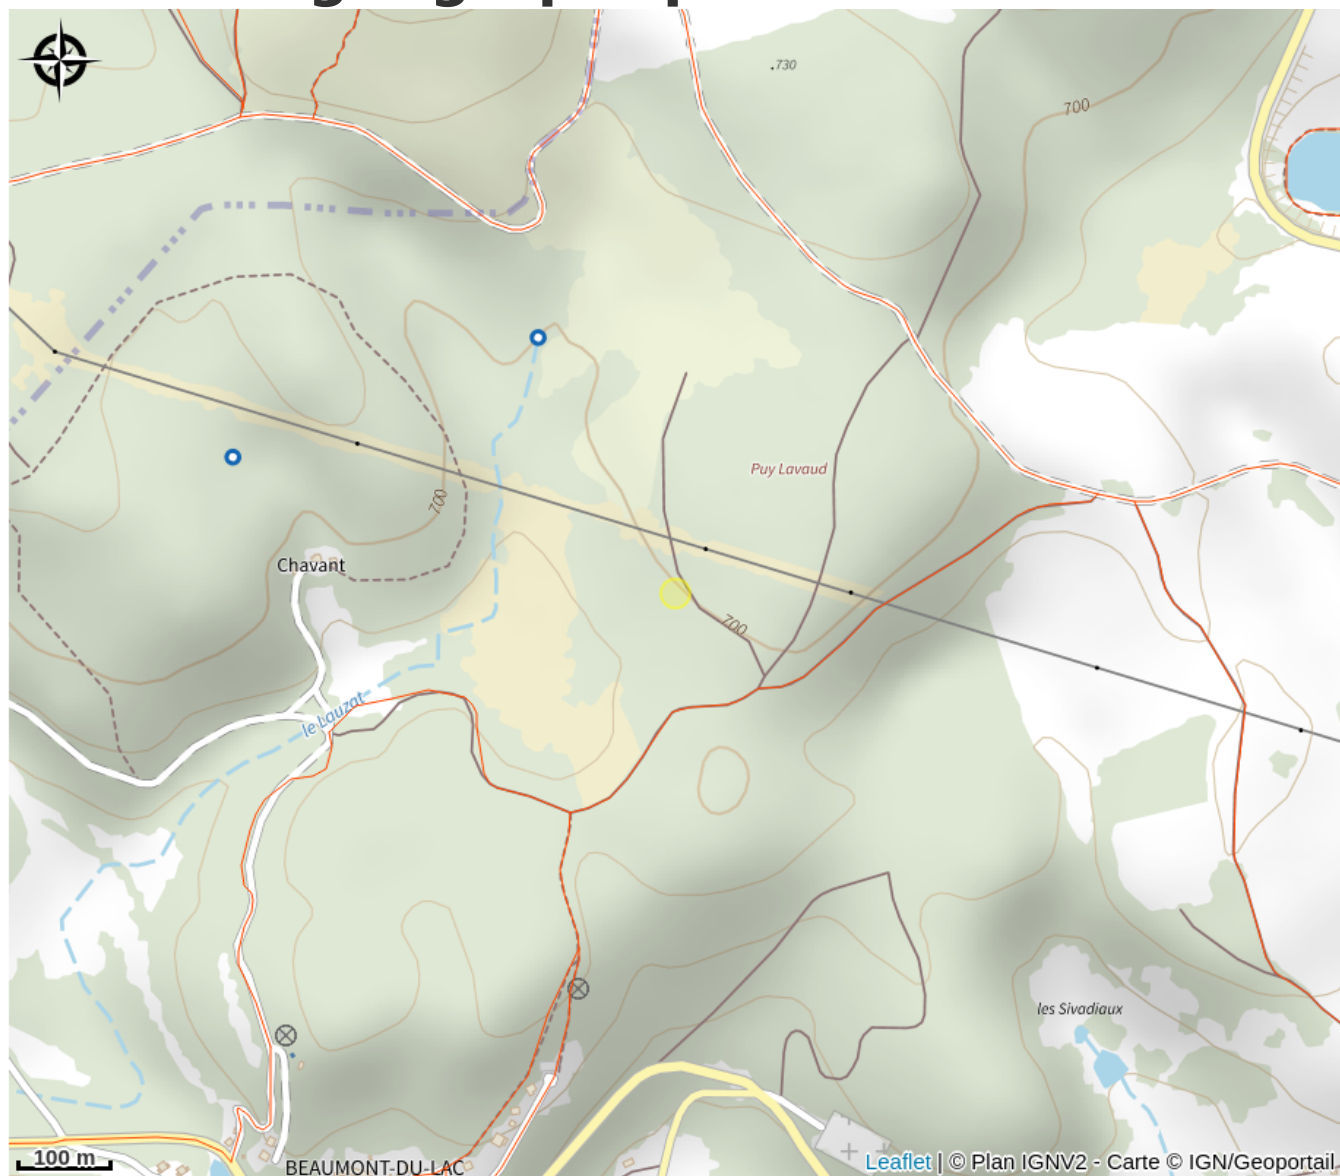

Categorie : Restauration

Description

Venez profiter de la halle marchande avec son marché d'été couvert. Fruits, légumes, charcuterie, petite épicerie, dépôt de pain. Restaurant

Parc
naturel
régional
de Millevaches
en Limousin

Rando Millevaches
NATURE EN LIMOUSIN

28 avr. 2024 • Le Paturadou, Halle marchande •

Situation géographique

Rando Millevaches
NATURE EN LIMOUSIN

28 avr. 2024 • Le Paturadou, Halle marchande •

Toutes les infos pratiques