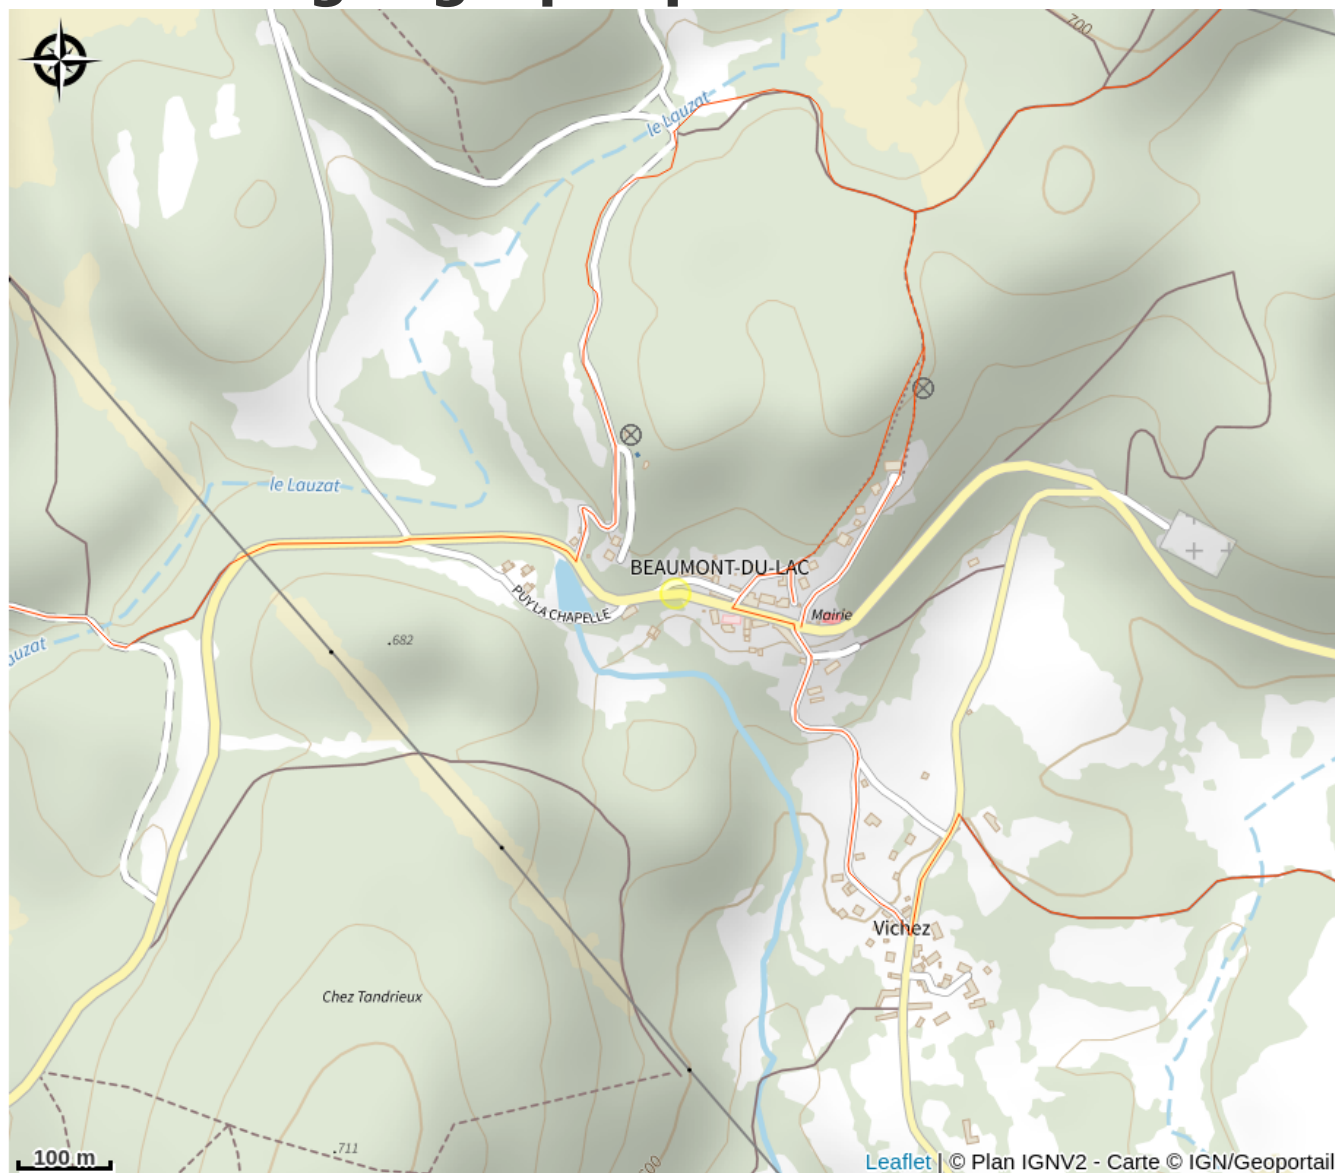

Chambre d'ôtes La Maison à coté de l'église

Lac de Vassivière

Crédit photo : Maison Cote Eglise Beaumont (Maison Cote Eglise Beaumont)

Infos pratiques

Categorie : Hébergement

Type d'usage : Hébergements
locatifs (meublés et chambres
d'hôtes)

Situation géographique

Rando Millevaches
NATURE EN LIMOUSIN

7 sept. 2024 • Chambre d'ôtes La Maison à coté de l'église •

Toutes les infos pratiques

Contact

Beaumont
87120 BEAUMONT-DU-LAC

Parc
naturel
régional
de Millevaches
en Limousin

Rando Millevaches
NATURE EN LIMOUSIN

7 sept. 2024 • Chambre d'ôtes La Maison à coté de l'église •