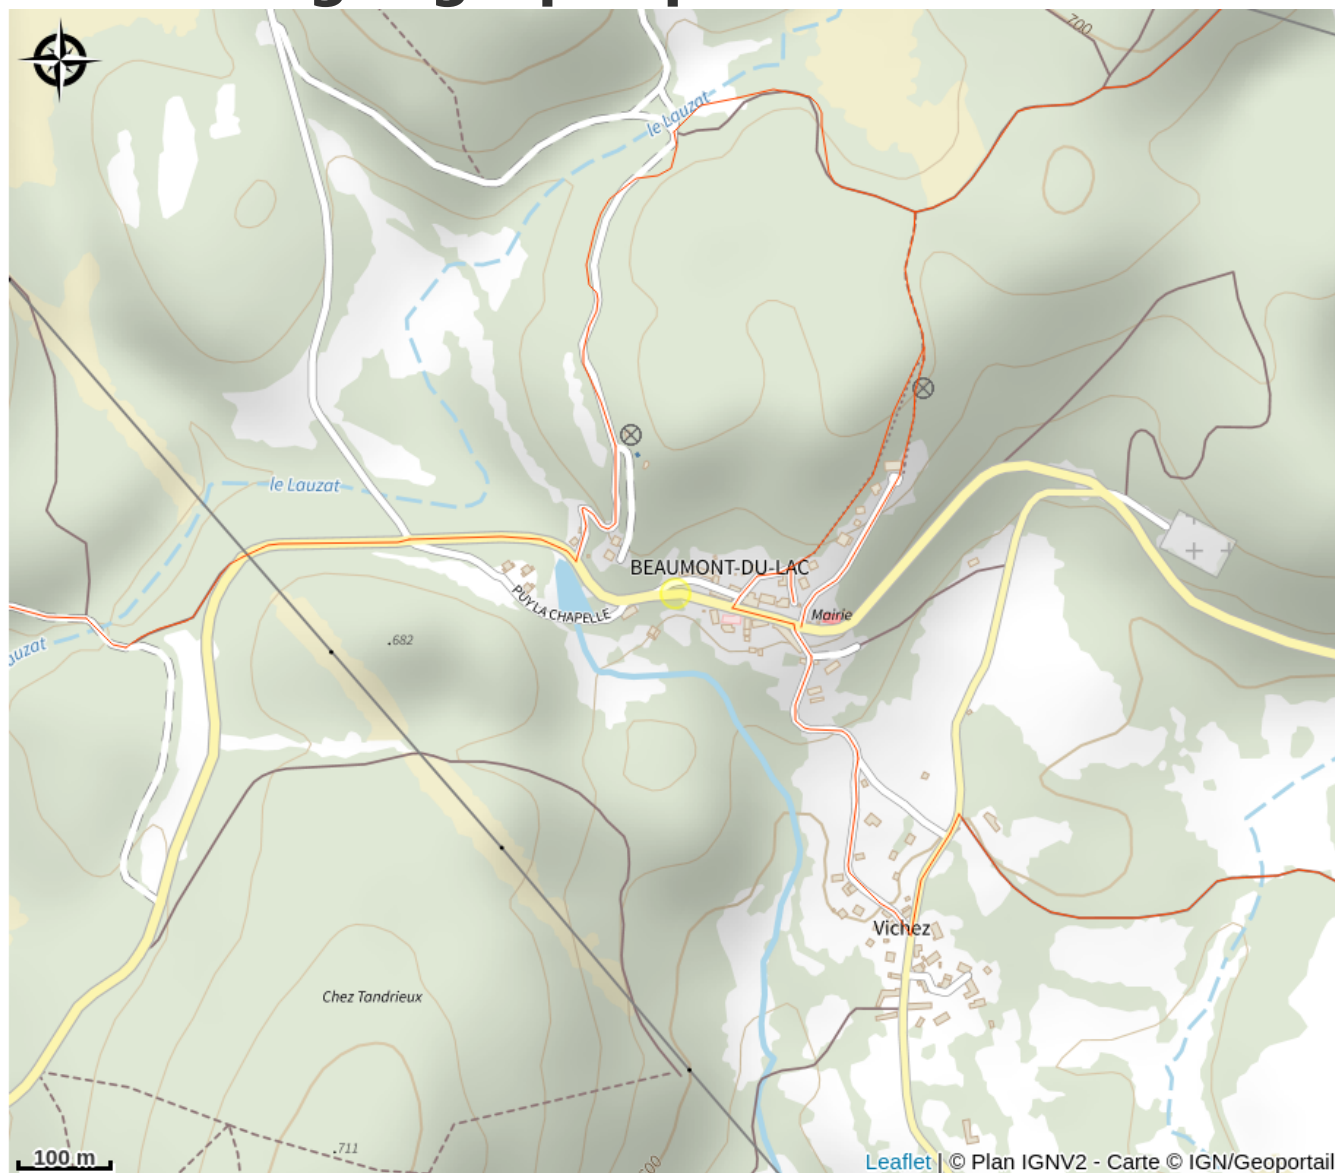

UNION EUROPEENNE
Fonds Européen Agricole pour
le Développement rural.
L'Europe investit dans les
zones rurales.

La Maison à coté de l'église

Lac de Vassivière

No photo

Infos pratiques

Categorie : Hébergement

Type d'usage : Hébergements
locatifs (meublés et chambres
d'hôtes)

Situation géographique

Rando Millevaches
NATURE EN LIMOUSIN

29 avr. 2024 • La Maison à coté de l'église •

Toutes les infos pratiques

Contact

Beaumont
87120 BEAUMONT-DU-LAC

Rando Millevaches
NATURE EN LIMOUSIN

29 avr. 2024 • La Maison à coté de l'église •