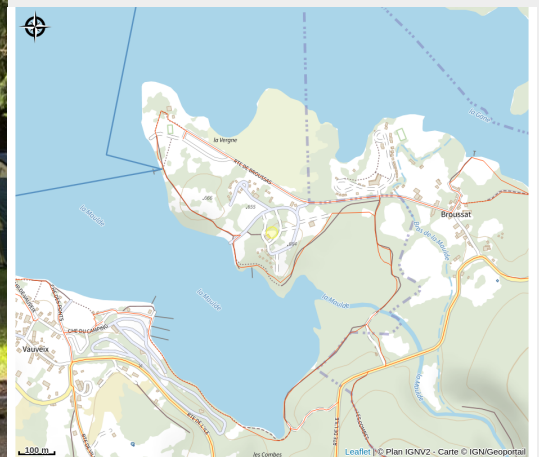

Camping et locatifs "La Presqu'île"

Lac de Vassivière

Crédit photo : Camping et locatifs "La Presqu'île"_2 (Eric Roger)

Infos pratiques

Categorie : Hébergement

Type d'usage : Campings

Description

Le camping La Presqu'île vous accueille pour des vacances dépayssantes au bord du lac de Vassivière et dans un écrin de verdure. Ce camping est idéal pour un séjour en famille, entre amis mais également pour les séjours pêche. Vous pourrez profiter pleinement des activités nautiques et de plein air (randonnée, VTT, pédestre...) à proximité.

Rando Millevaches
NATURE EN LIMOUSIN

Situation géographique

Rando Millevaches
NATURE EN LIMOUSIN

16 juin 2024 • Camping et locatifs "La Presqu'île" •

Toutes les infos pratiques

Contact

Broussas

23460 ROYERE-DE-VASSIVIERE

Rando Millevaches
NATURE EN LIMOUSIN

16 juin 2024 • Camping et locatifs "La Presqu'île" •