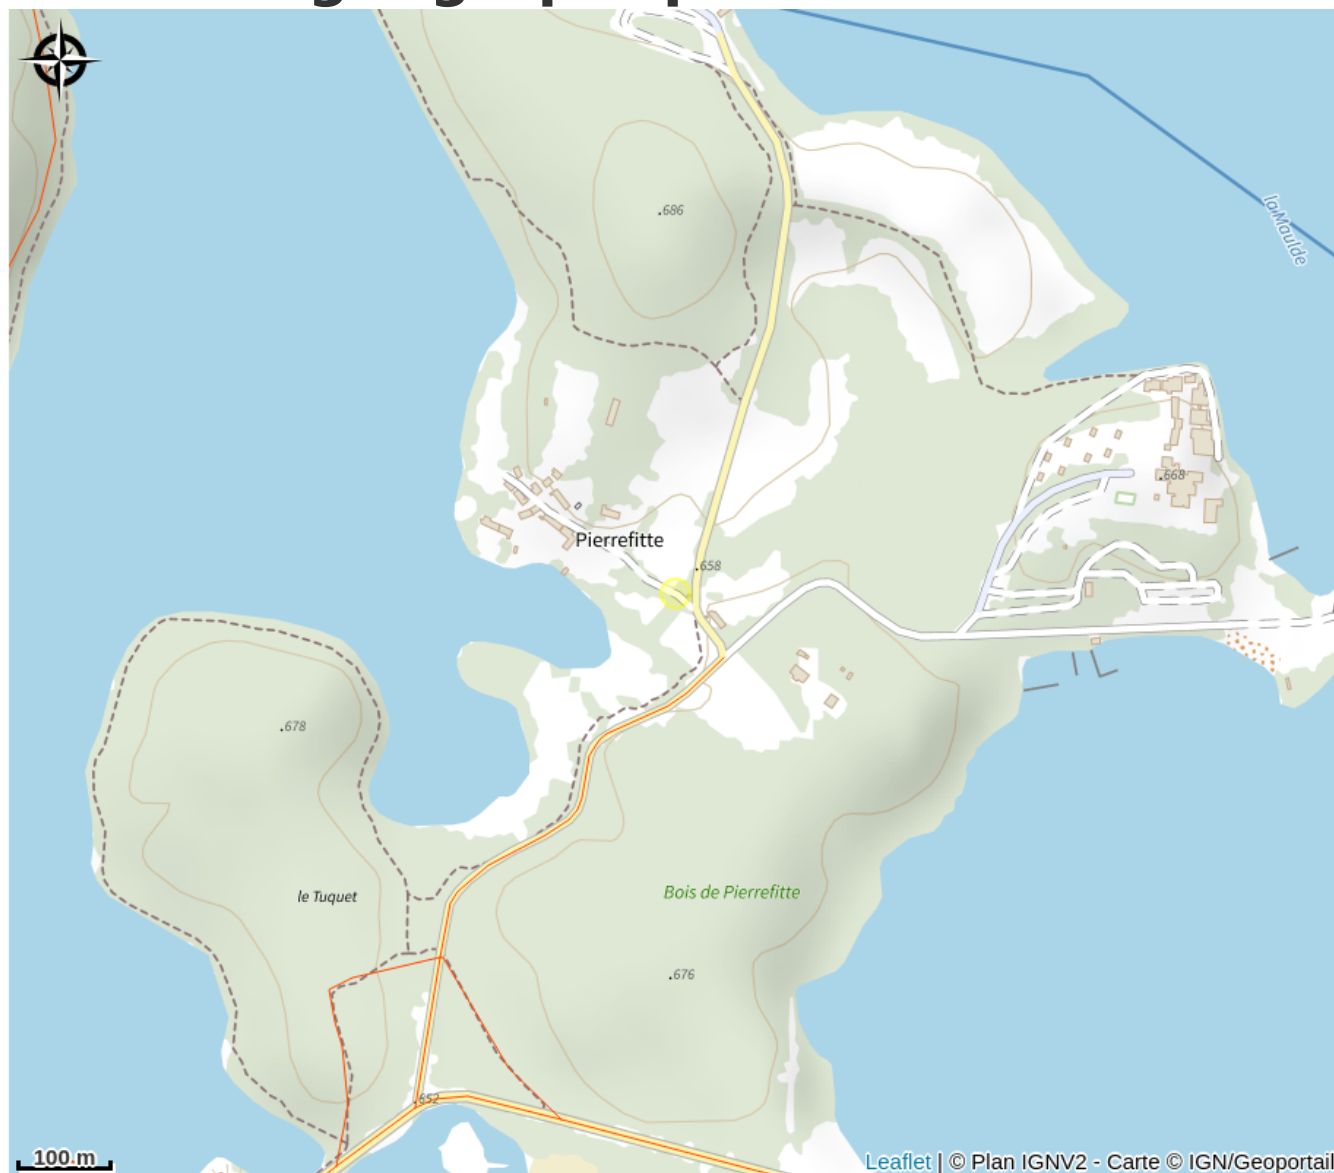

# Chambre d'hôtes La Cardabelle

Lac de Vassivière

Crédit photo : chambre hôtes (Gaschy)

# Situation géographique

*Rando Millevaches*  
NATURE EN LIMOUSIN

30 avr. 2024 • Chambre d'hôtes La Cardabelle •

## Contact

202 chemin du Bois de Crozat

Pierrefitte  
87120 BEAUMONT-DU-LAC

*Rando Millevaches*  
NATURE EN LIMOUSIN

30 avr. 2024 • Chambre d'hôtes La Cardabelle •