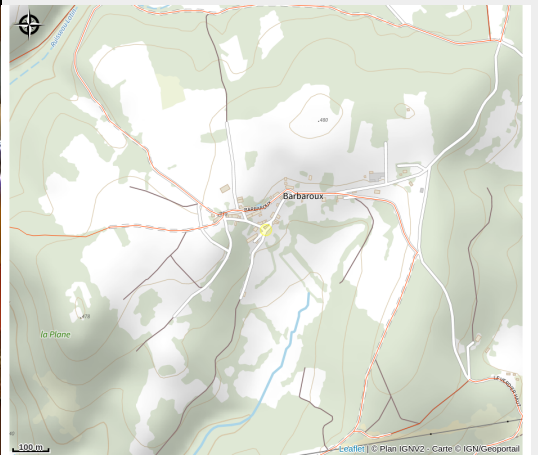

# La bohème

Parc de Millevaches en Limousin

Crédit photo : IMG20240112141501 (© OT PDV - PT 2024)

# Description

Studio de 40m2 idéalement aménagé pour des séjours au calme à deux ou en solo, amateur de nature, de pêche, de sports.. Vous êtes en ré de jardin, le chalet principal se trouvant au dessus. Terrasse privée plein sud vous permet de profiter du soleil. L'hiver la douceur du chauffage au bois, l'été il y fait naturellement frais. Sentiers de randonnée, forêts sont au sortir du gîte, rivière avec plage ( 3kms).

# Situation géographique

*Rando Millevaches*  
NATURE EN LIMOUSIN

30 avr. 2024 • La bohème •

## Contact

6 Barbaroux  
87460 SAINT-JULIEN-LE-PETIT

*Rando Millevaches*  
NATURE EN LIMOUSIN

30 avr. 2024 • La bohème •