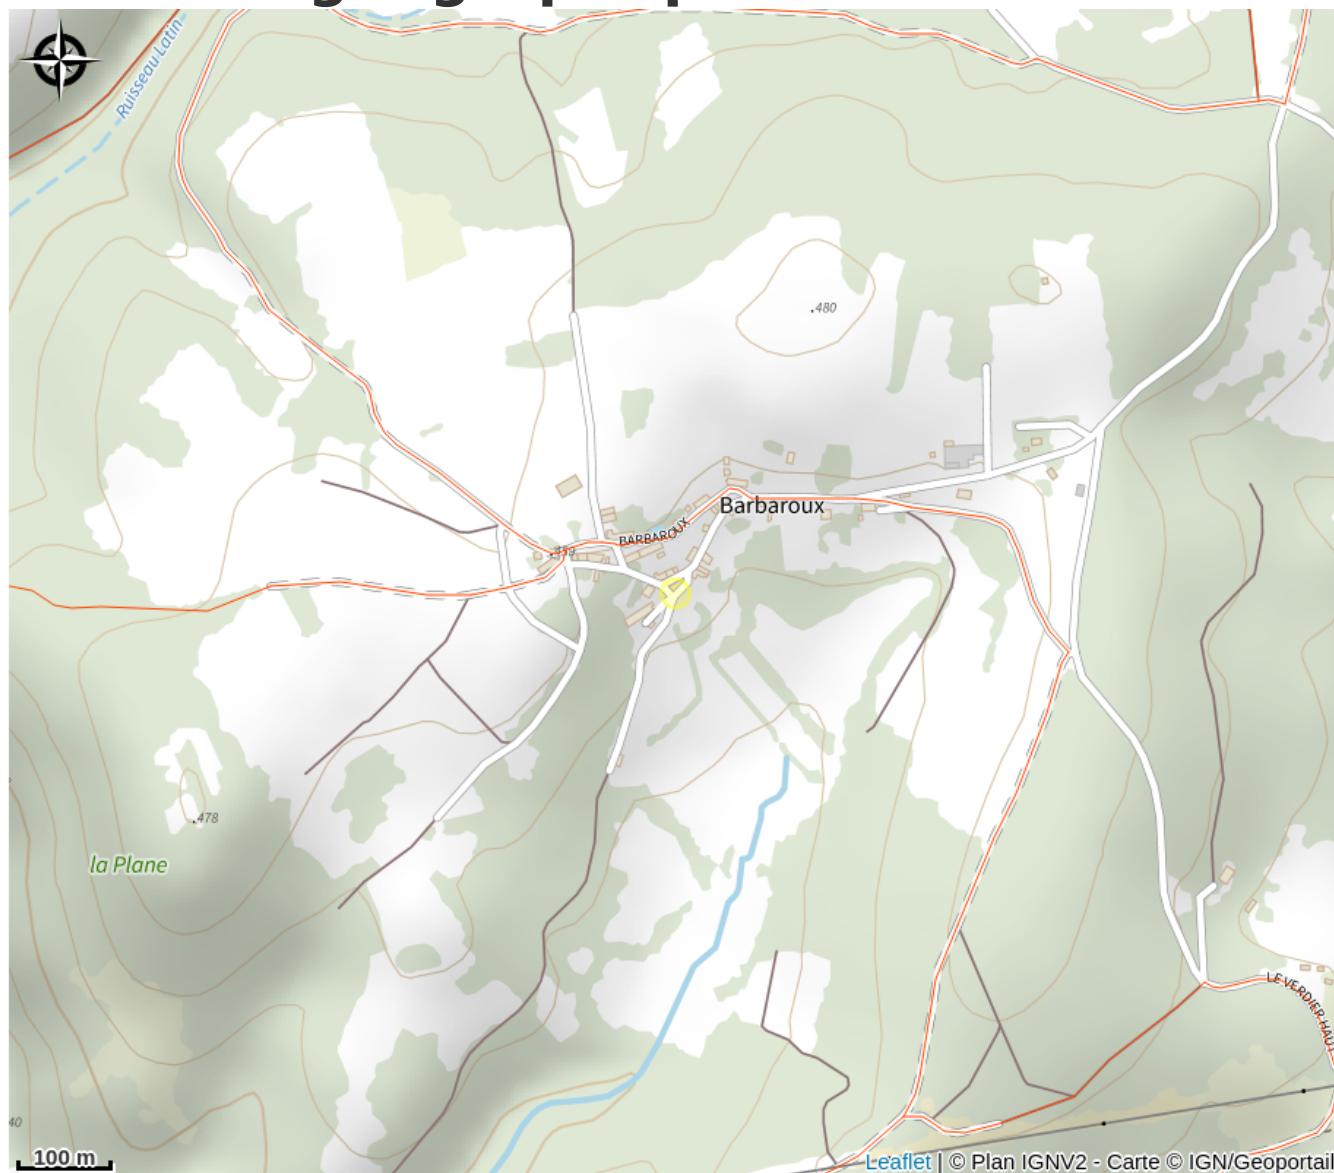

# Description

Studio de 40m2 idéalement aménagé pour des séjours au calme à deux ou en solo, amateur de nature, de pêche, de sports.. Vous êtes en ré de jardin, le chalet principal se trouvant au dessus. Terrasse privée plein sud vous permet de profiter du soleil. L'hiver la douceur du chauffage au bois, l'été il y fait naturellement frais. Sentiers de randonnée, forêts sont au sortir du gîte, rivière avec plage ( 3kms).

# Situation géographique

*Rando Millevaches*  
NATURE EN LIMOUSIN

30 avr. 2024 • La bohème •

## Contact

6 Barbaroux  
87460 SAINT-JULIEN-LE-PETIT

*Rando Millevaches*  
NATURE EN LIMOUSIN

30 avr. 2024 • La bohème •