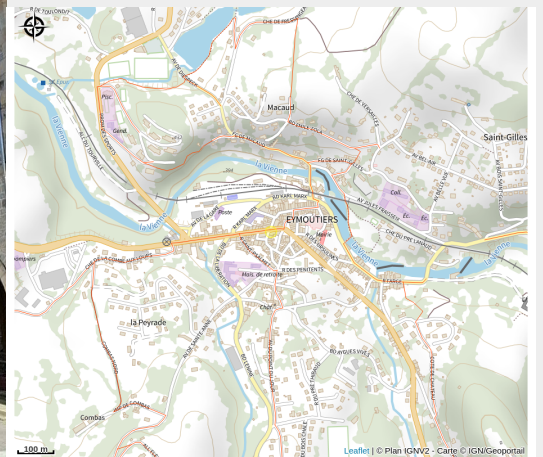

Infos pratiques

Categorie : Restauration