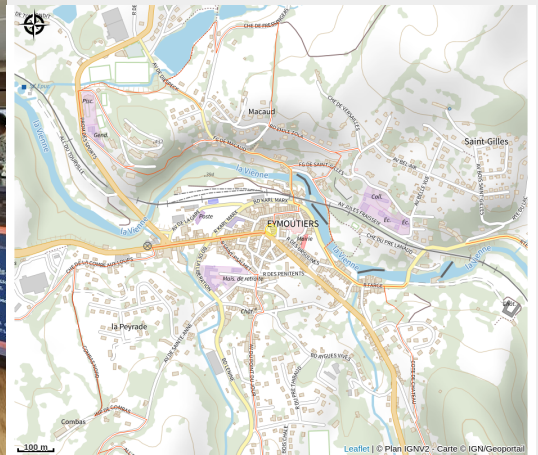

Infos pratiques

Categorie : Restauration