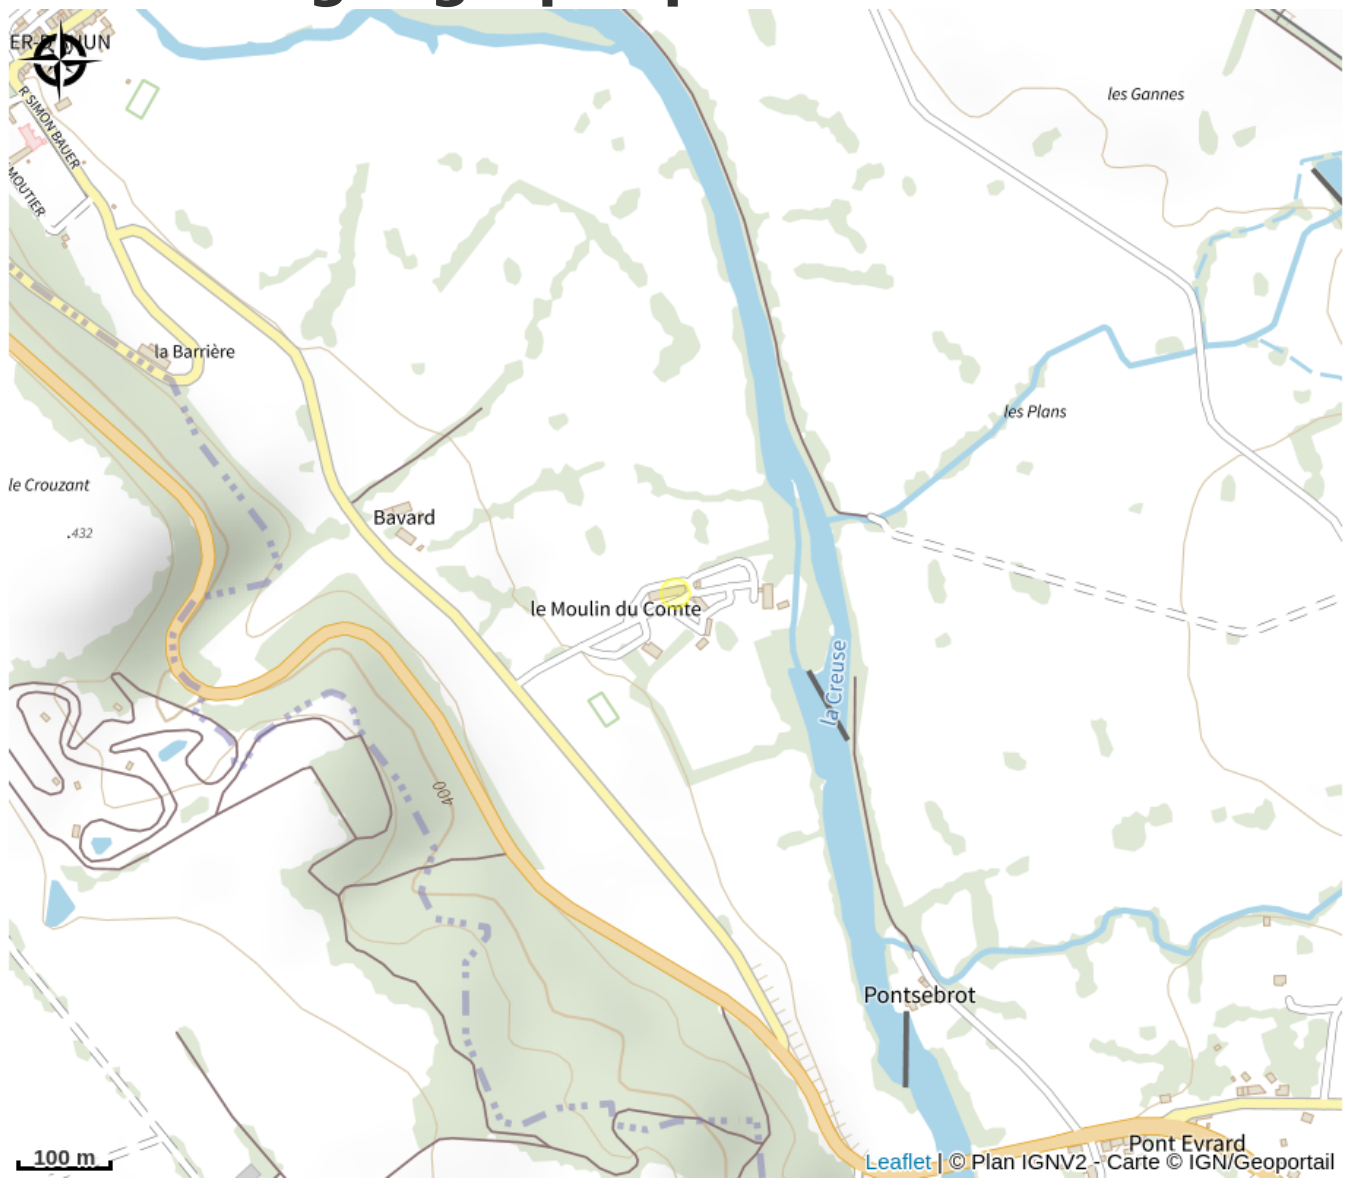

Rando Millevaches
NATURE EN LIMOUSIN

Situation géographique

Rando Millevaches
NATURE EN LIMOUSIN

27 juil. 2024 • Centre spirituel Notre Dame du Moulin •

Toutes les infos pratiques

Contact

Route de Lavaveix
Lieu-dit le moulin du Comte
23150 MOUTIER-D'AHUN