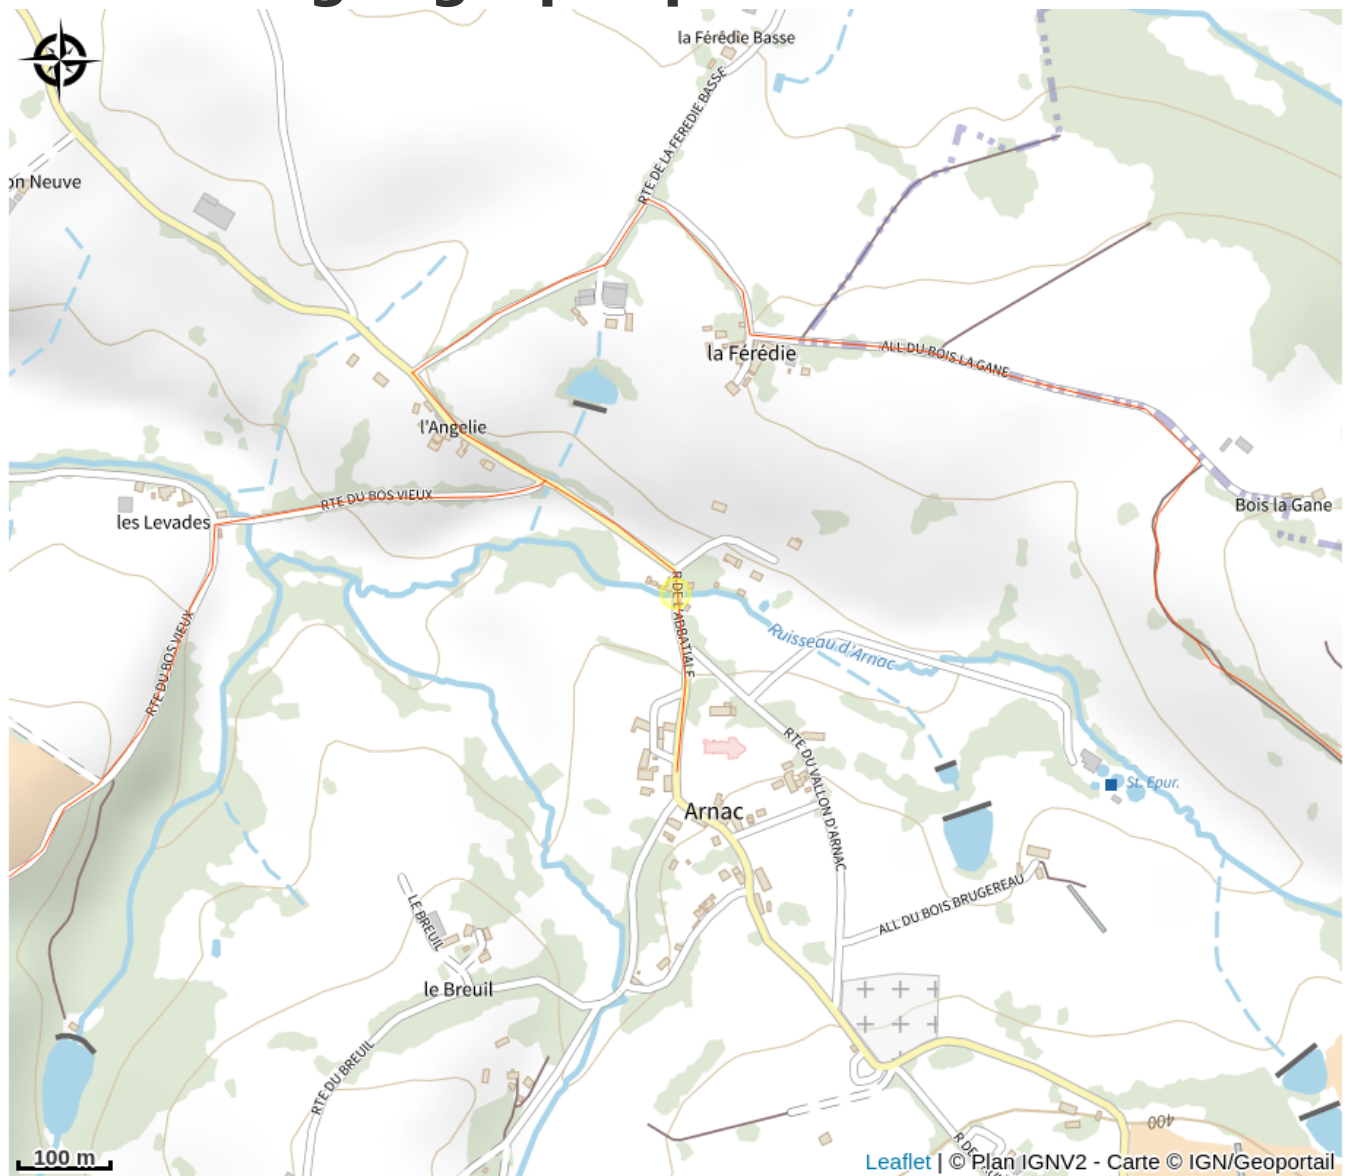

27 juil. 2024 • Le Domaine sous l'Abbatiale •

Situation géographique

Parc
naturel
régional
de Millevaches
en Limousin

Rando Millevaches
NATURE EN LIMOUSIN

27 juil. 2024 • Le Domaine sous l'Abbatiale •

Toutes les infos pratiques

Contact

13 Rue de l'Abbatiale

19230 ARNAC-POMPADOUR

Rando Millevaches
NATURE EN LIMOUSIN

27 juil. 2024 • Le Domaine sous l'Abbatiale •