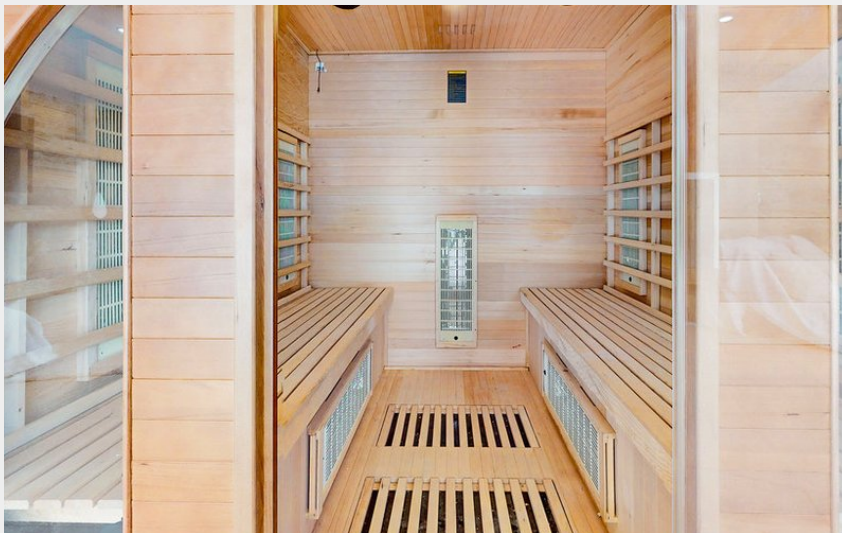

Gites des 3 étangs

Sud Creuse – Aubusson – lac de Vassivière

Crédit photo : Sauna - Gites les 3 étangs (© Novasol - Gites les 3 étangs)

Infos pratiques

Categorie : Hébergement

Type d'usage : Hébergements
locatifs (meublés et chambres
d'hôtes)