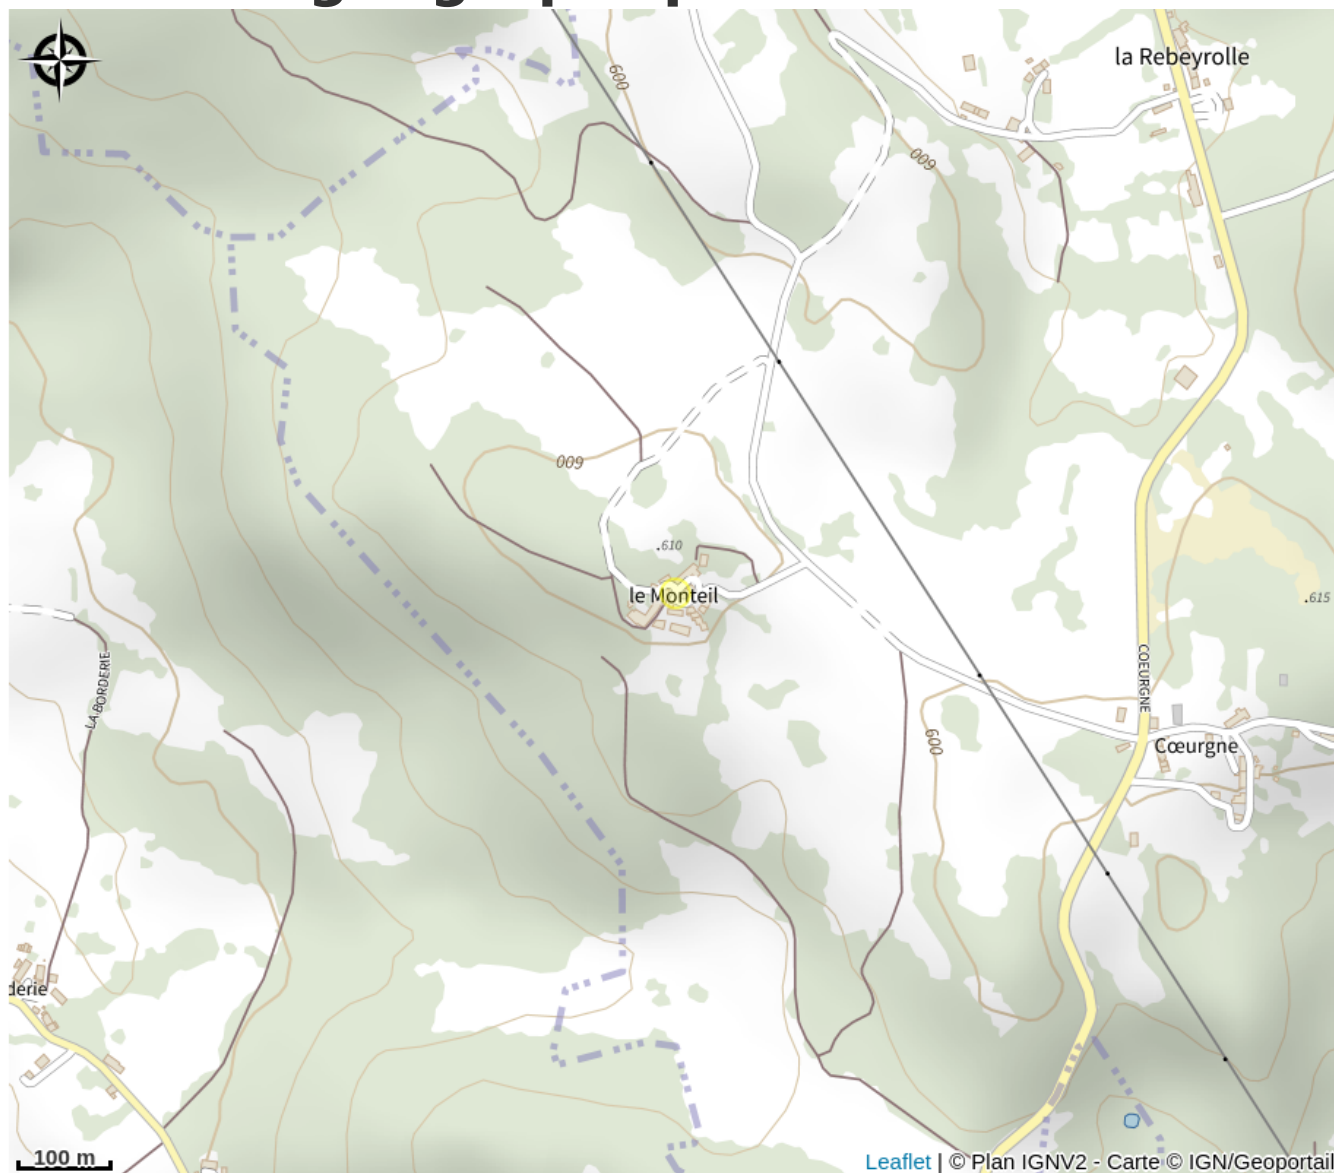

Rando Millevaches
NATURE EN LIMOUSIN

Situation géographique

Rando Millevaches
NATURE EN LIMOUSIN

14 déc. 2024 • Le petit nid du Monteil Révolution - •

Toutes les infos pratiques

Contact

Le Monteil

23250 SARDENT

Rando Millevaches
NATURE EN LIMOUSIN

14 déc. 2024 • Le petit nid du Monteil Révolution - •