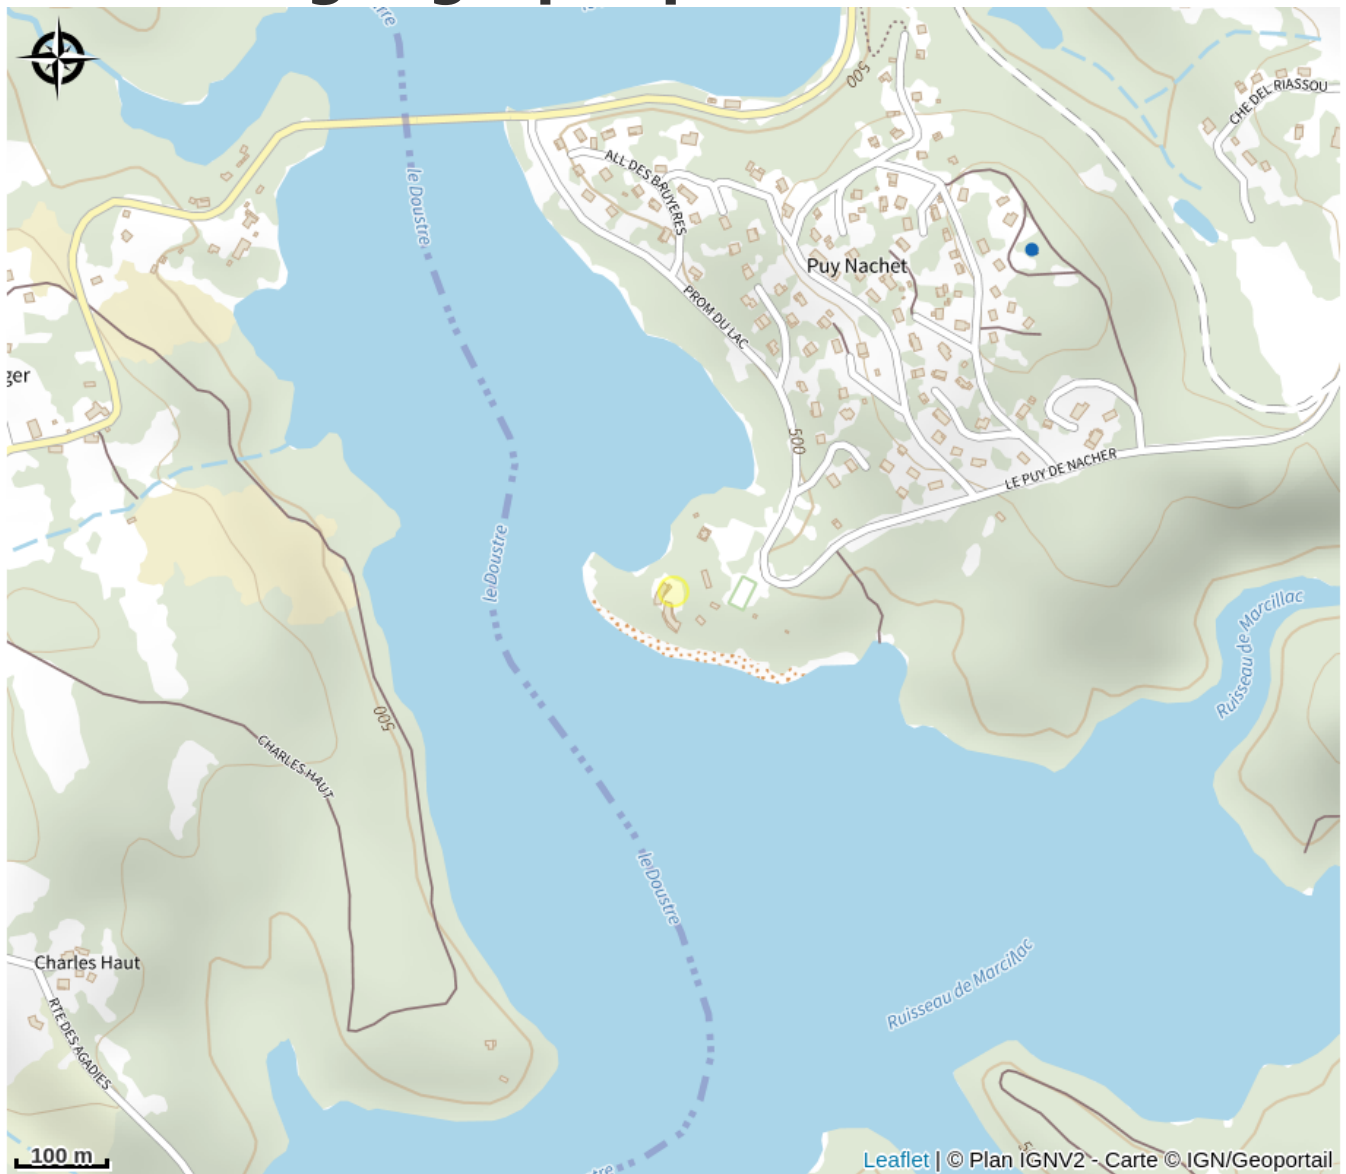

Tous les jours (sauf le lundi soir), réservations uniquement sur table de 10 ou plus .
Bar de 9h à 22h.

Accès terrasse et salon de jardin au bord du lac .

Rando Millevaches
NATURE EN LIMOUSIN

Situation géographique

Rando Millevaches
NATURE EN LIMOUSIN

25 nov. 2024 • Snack Bar Marcillac Sports Nature •

Toutes les infos pratiques

Contact

10 Promenade du Lac
Puy Nchet
19320 MARCILLAC-LA-CROISILLE

Rando Millevaches
NATURE EN LIMOUSIN