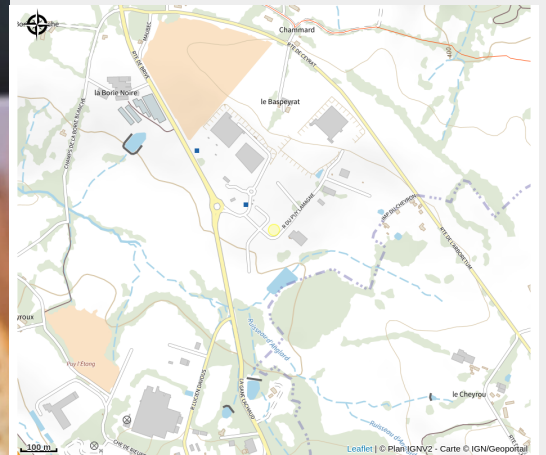

Infos pratiques

Categorie : Restauration