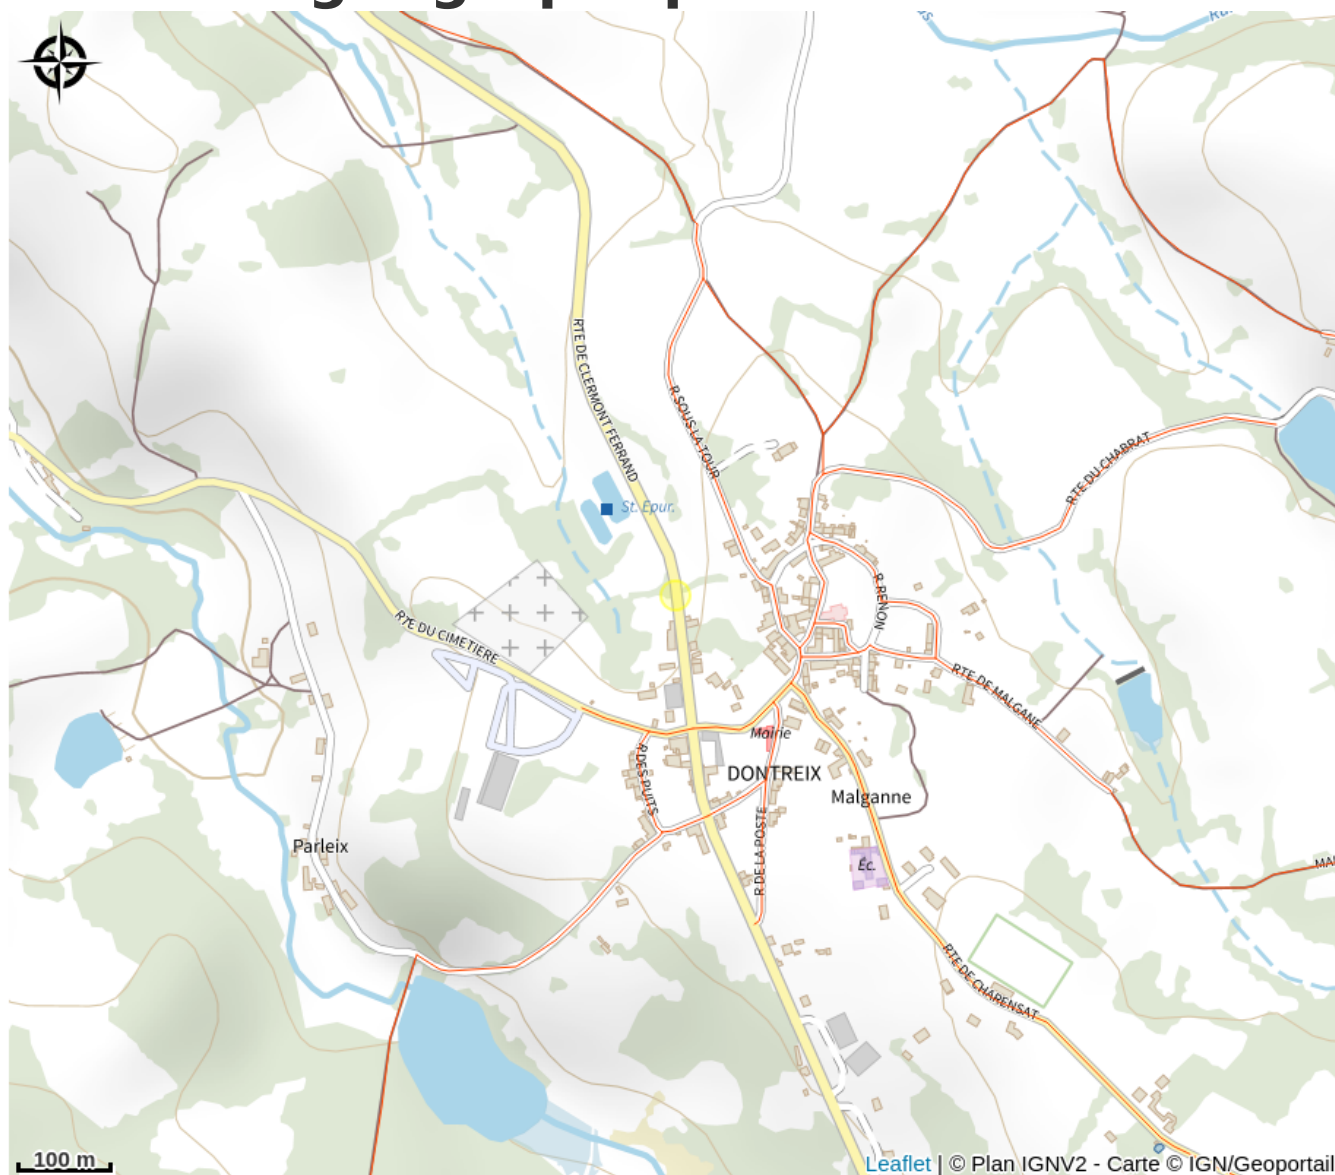

Situation géographique

Parc
naturel
régional
de Millevaches
en Limousin

Rando Millevaches
NATURE EN LIMOUSIN

3 mai 2024 • L'Auberge du Rocher •