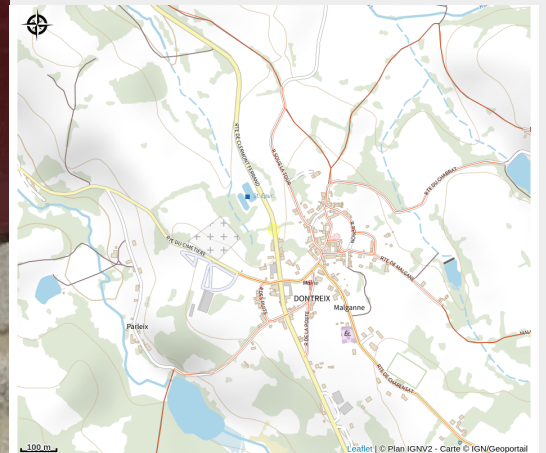

Infos pratiques

Categorie : Restauration